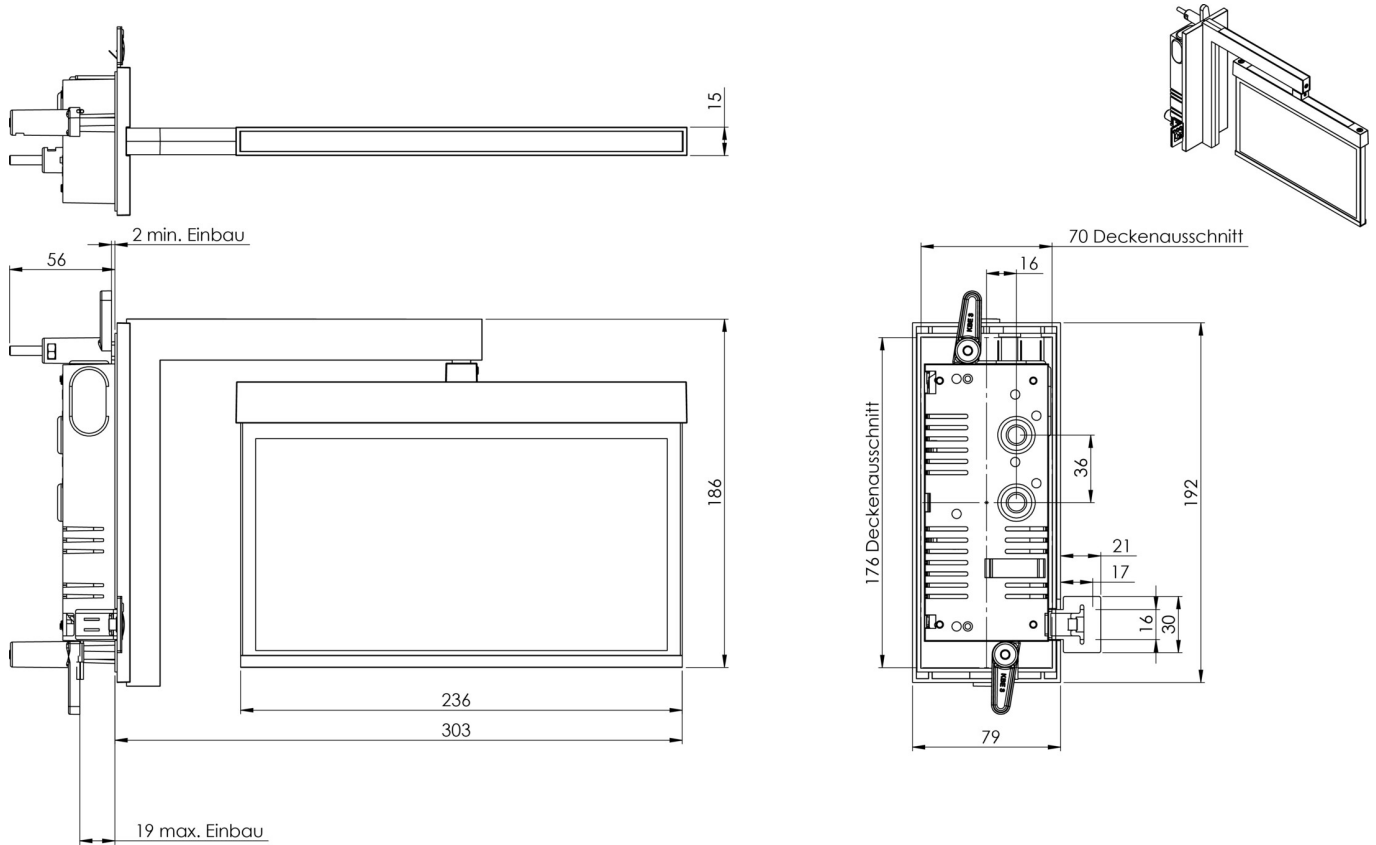

TEKNISK TEGNING

TILBEHØRSLISTE

AM-XBE -

LIGNENDE PRODUKTER

Varenr.	Bilde	overvåkning	omsorg	Farge	investering	Automatisk inspeksjonsbok	Vedlikeholdsinnsats	fjernvedlikehold	maks. lys	Individuell lysovervåking
AMRA003SC-AZ		Selvkontroll (SC)	Ett batteri	RAL 7016	€	nei	høy	nei	ubegrenset	seg selv
AMRA003SC-E		Selvkontroll (SC)	Ett batteri	Edelstahl	€	nei	høy	nei	ubegrenset	seg selv

Fra: 05.03.2025 - Det tas forbehold om tekniske endringer og feil.