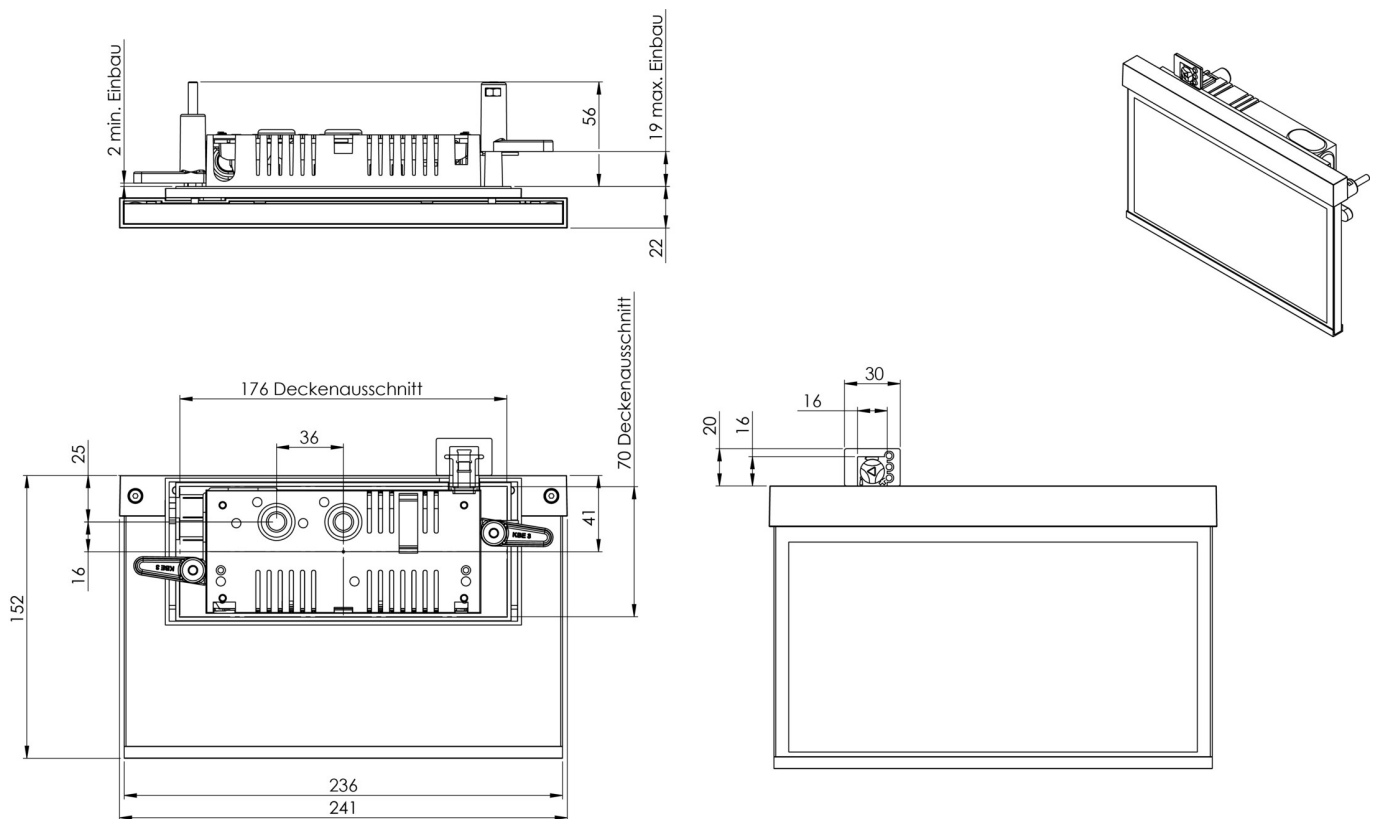

Høyde	151 mm
Installasjonslengde	176 mm
Installasjonsbredde	68 mm
Installasjonshøyde	40 mm
Vekt	0.95
Vekt inkludert emballasje	1.31
Tverrsnitt for tilkobling	2.5 mm²
Koblingsinngang	Nei
Blokkering av nødlys	Nei
Batteritilkobling	Nei
Lysstrømnettverk	165 lm
Lysstrøm nødsituasjon	165 lm
Tolltariffnummer	94056180
EAN	4260682156457

TEKNISK TEGNING