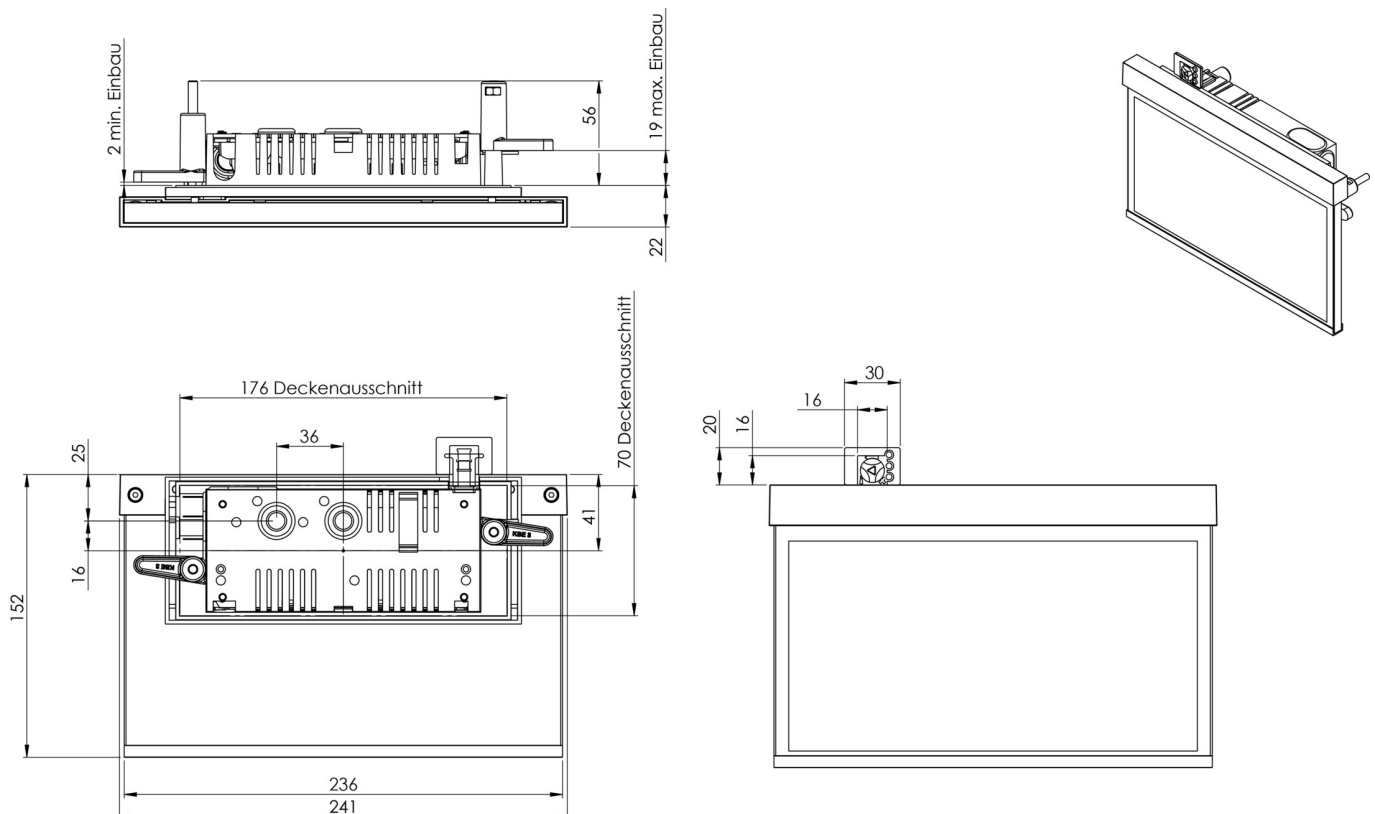

**Art.-Nr: AMR509CC**  
**Rettungszeichenleuchte zentrale Stromversorgung**  
**Wandeinbau, CoreCompact 24, zentrale Stromversorgung, 22**  
**m, IP40, Zink-Druckguss, weiß**

Moderne Zink-Druckguss Rettungszeichenleuchte für die Wandeinbaumontage, zur Kennzeichnung von Rettungs- und Fluchtwegen.

## TECHNISCHE DATEN

Leuchtentyp	Rettungszeichenleuchte
Montageart	Wandeinbau
Erkennungsweite	22 m
Piktogramm	Set
Leuchtmittel	LED
Gehäusematerial	Zink-Druckguss
Gehäusefarbe	weiß
Schutzart (IP)	IP40
Schlagfestigkeit (IK)	≥ 3
Zertifizierung	Müllentsorgung, CE, ENEC
Schutzklasse	2
Versorgung	zentrale Stromversorgung
Überwachung	CoreCompact 24
Überbrückungszeit	zentrale Stromversorgung
Betriebsart	Bereitschaftsschaltung / Dauerschaltung
Eingangsspannung AC	24 V
Leistung max.	2,6 W
Leistung DS	2,6 W
Leistung BS	0,4 W
Tiefe	79 mm
Breite	236 mm

Höhe	151 mm
Einbau Länge	176 mm
Einbau Breite	68 mm
Einbau Höhe	40 mm
Gewicht	0.95
Gewicht inkl. Verpackung	1.31
Anschlussquerschnitt	2.5 mm <sup>2</sup>
Schalteingang	Nein
Notlichtblockierung	Nein
Batterieanschluss	Nein
Lichtstrom Netz	165 lm
Lichtstrom Not	165 lm
Zolltarifnummer	94056180
Ursprungsland	DEUTSCHLAND
EAN	4260682156457

## TECHNISCHE ZEICHNUNG