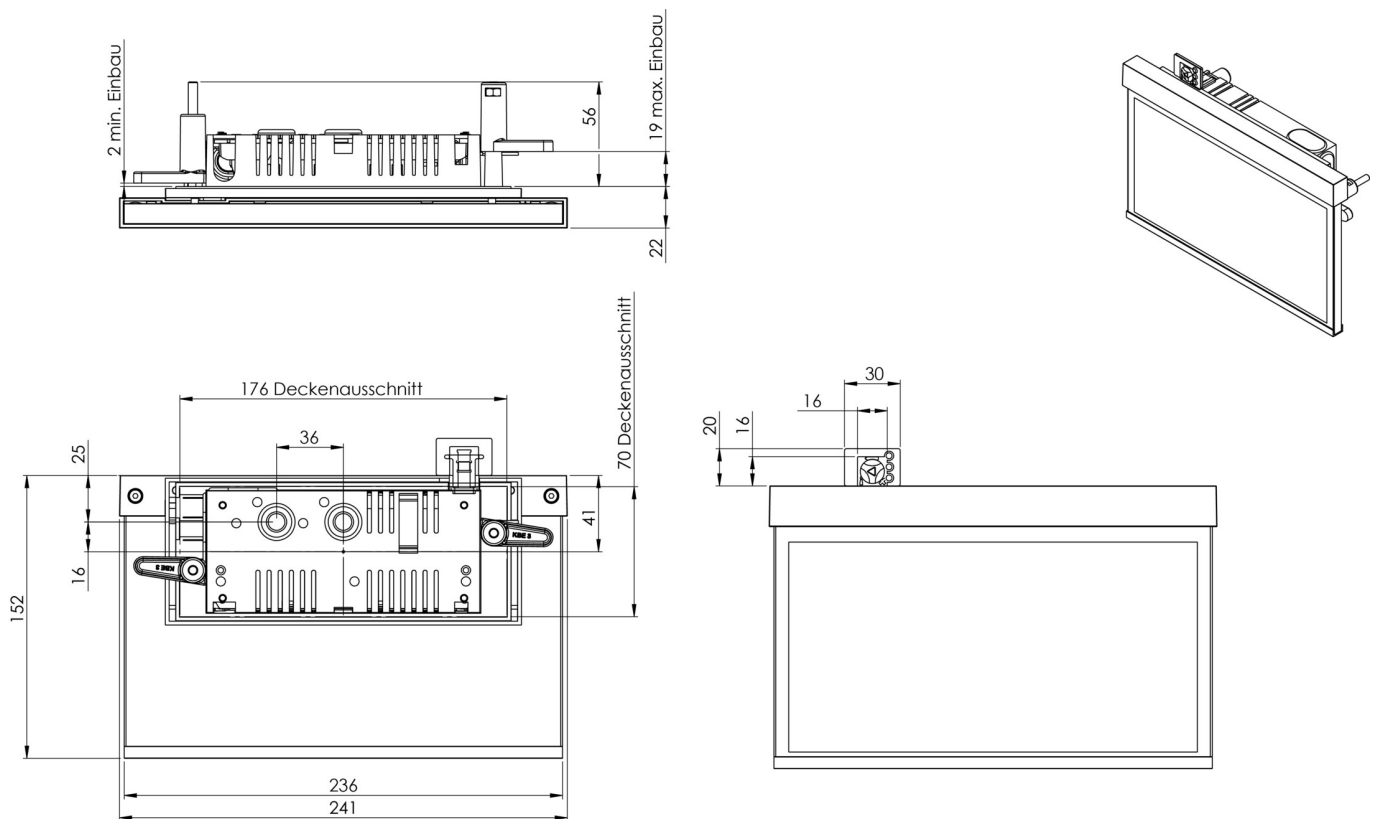

Høyde	151 mm
Installasjonslengde	176 mm
Installasjonsbredde	68 mm
Installasjonshøyde	40 mm
Vekt	0.95
Vekt inkludert emballasje	1.31
Tverrsnitt for tilkobling	2.5 mm²
Koblingsinngang	Nei
Blokkering av nødlys	Nei
Batteritilkobling	Nei
Lysstrømnettverk	165 lm
Lysstrøm nødsituasjon	165 lm
Tolltariffnummer	94056180
EAN	4260682156471

TEKNISK TEGNING