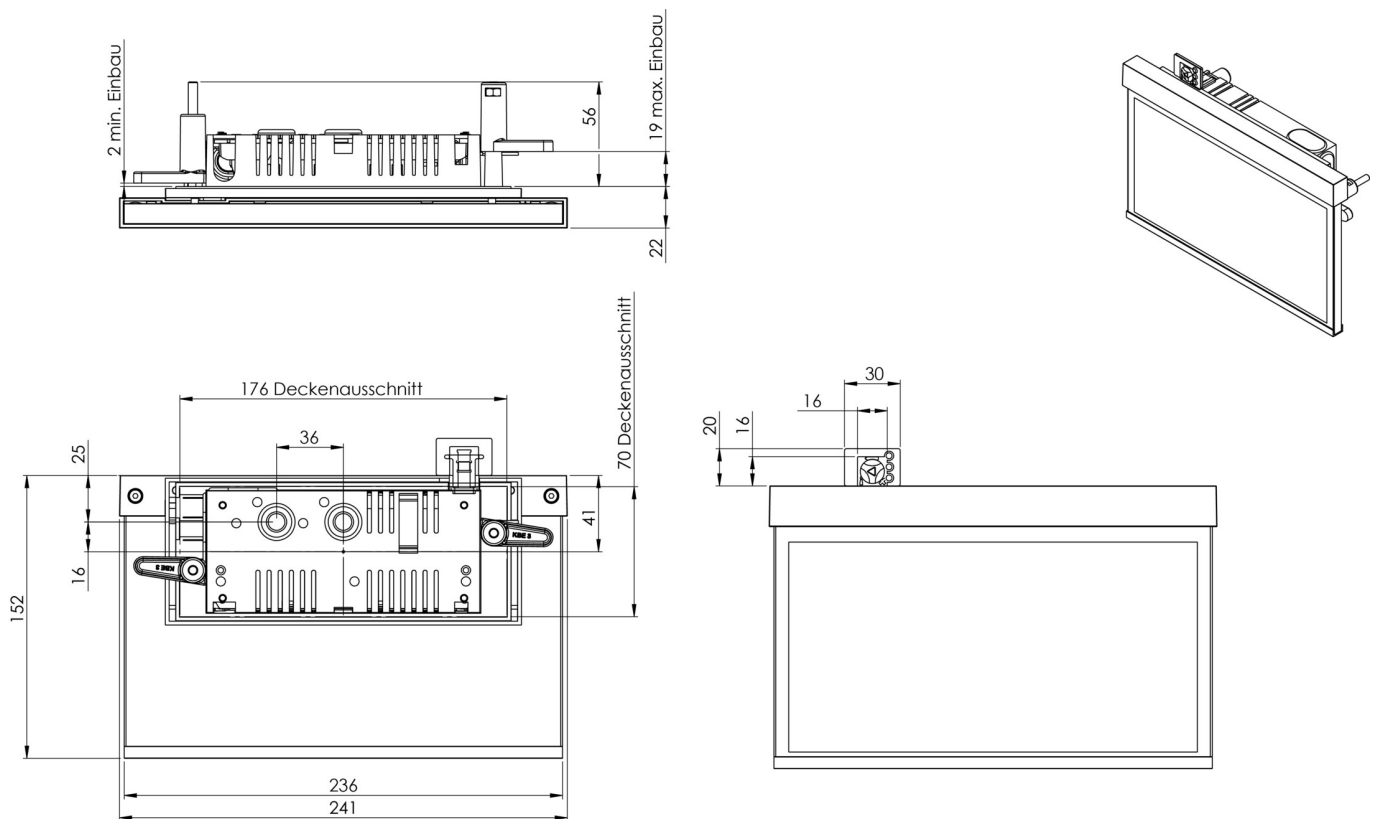

Høyde	151 mm
Installasjonslengde	176 mm
Installasjonsbredde	68 mm
Installasjonshøyde	40 mm
Vekt	0.95
Vekt inkludert emballasje	1.31
Tverrsnitt for tilkobling	2.5 mm²
Koblingsinngang	Nei
Blokkering av nødlys	Nei
Batteritilkobling	Nei
Lysstrømnettverk	165 lm
Lysstrøm nødsituasjon	165 lm
Tolltariffnummer	94056180
EAN	4260682156464

TEKNISK TEGNING