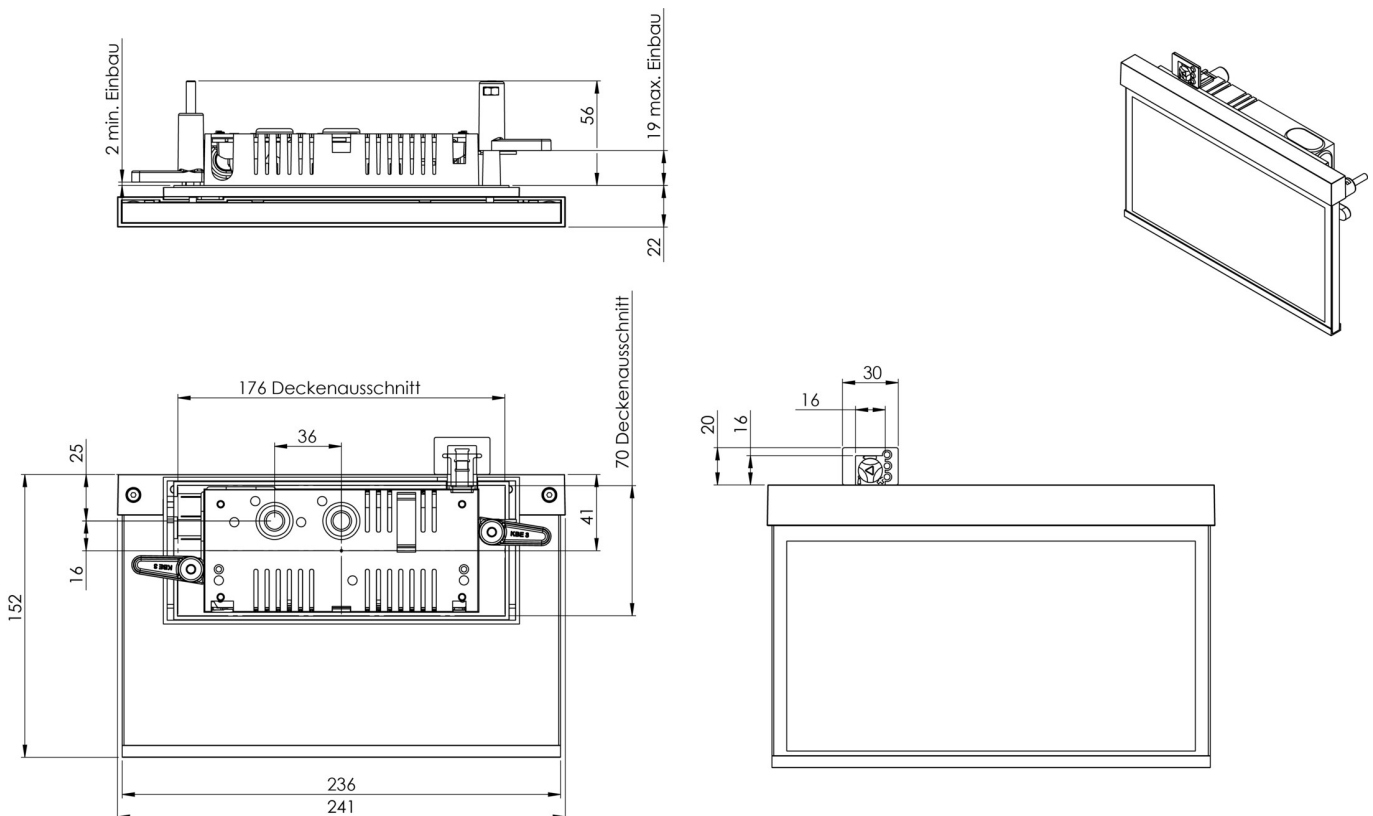

dybde	79 mm
Bredde	236 mm
Høyde	151 mm
Installasjonslengde	176 mm
Installasjonsbredde	68 mm
Installasjonshøyde	40 mm
Vekt	1.17
Vekt inkludert emballasje	1.53
Tverrsnitt for tilkobling	2.5 mm²
Koblingsinngang	Ja
Blokkering av nødlys	Ja
Batteritilkobling	Støpsel
Dimmefunksjon	Ja
Tolltariffnummer	94056180
EAN	4260682141781

TEKNISK TEGNING