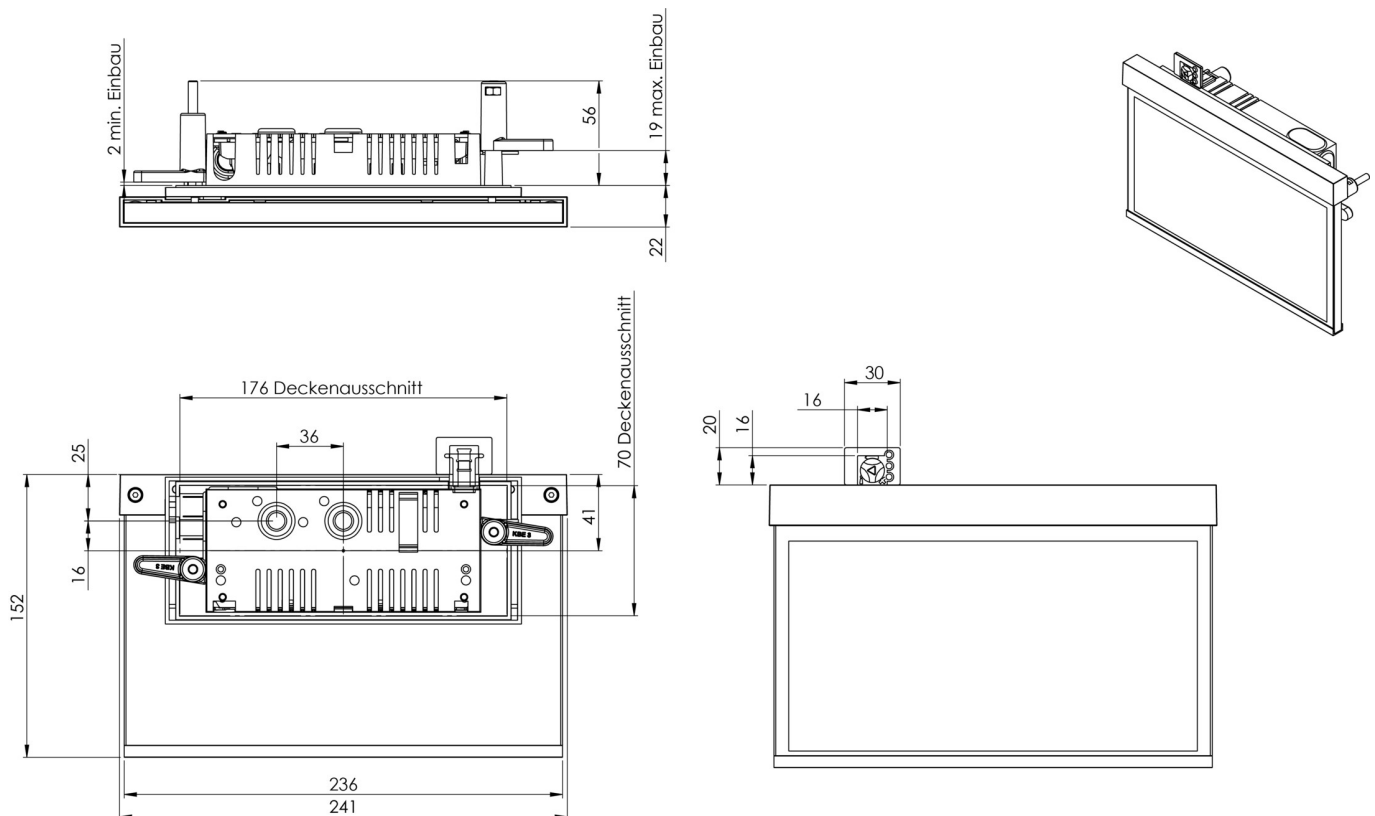

dybde	79 mm
Bredde	236 mm
Høyde	151 mm
Installasjonslengde	176 mm
Installasjonsbredde	68 mm
Installasjonshøyde	40 mm
Vekt	1.17
Vekt inkludert emballasje	1.53
Tverrsnitt for tilkobling	2.5 mm²
Koblingsinngang	Ja
Blokkering av nødlys	Ja
Batteritilkobling	Støpsel
Dimmefunksjon	Ja
Tolltariffnummer	94056180
EAN	4260682154712

TEKNISK TEGNING