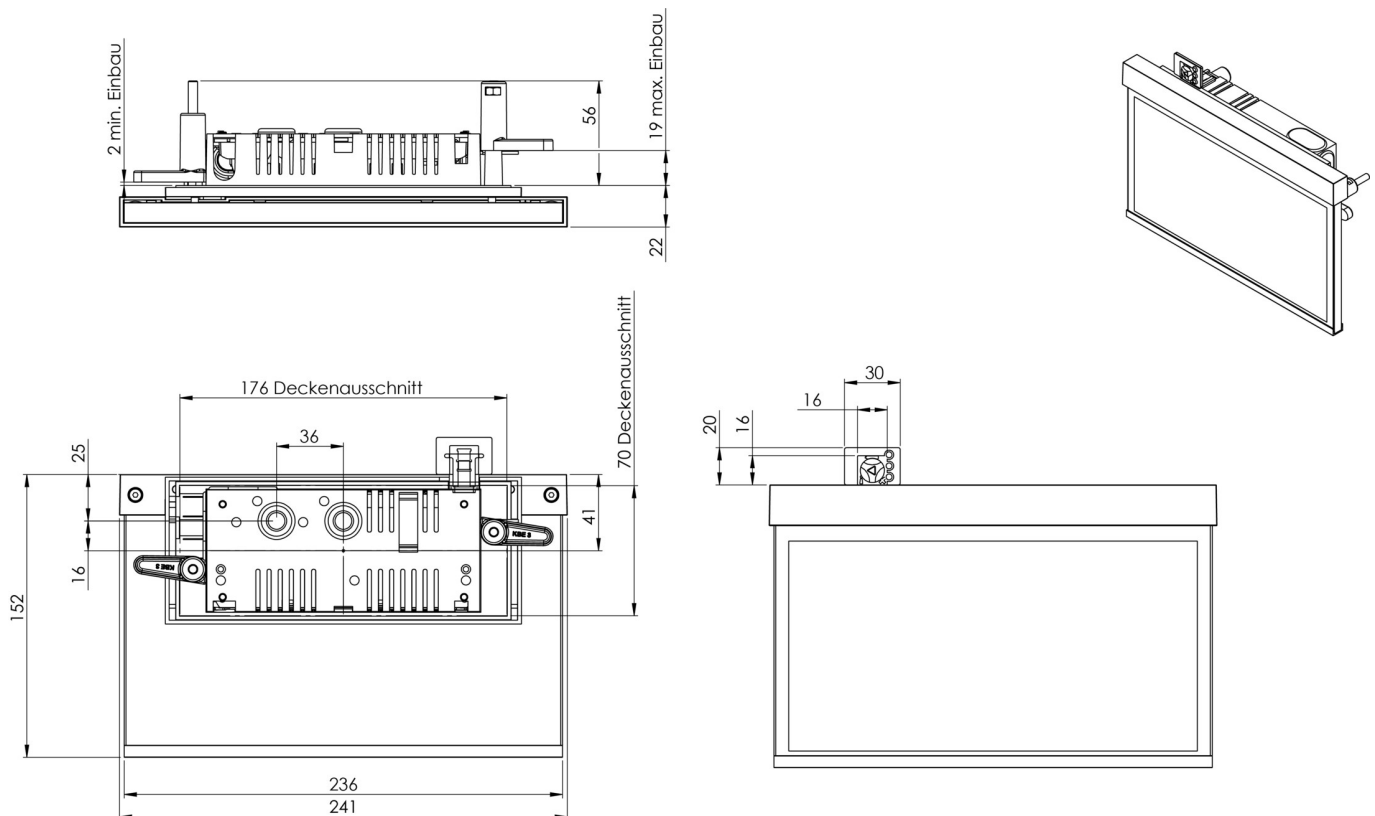

dybde	79 mm
Bredde	236 mm
Høyde	151 mm
Installasjonslengde	176 mm
Installasjonsbredde	68 mm
Installasjonshøyde	40 mm
Vekt	1.17
Vekt inkludert emballasje	1.53
Tverrsnitt for tilkobling	2.5 mm²
Koblingsinngang	Ja
Blokkering av nødlys	Ja
Batteritilkobling	Støpsel
Dimmefunksjon	Ja
Tolltariffnummer	94056180
EAN	4260682141378

TEKNISK TEGNING