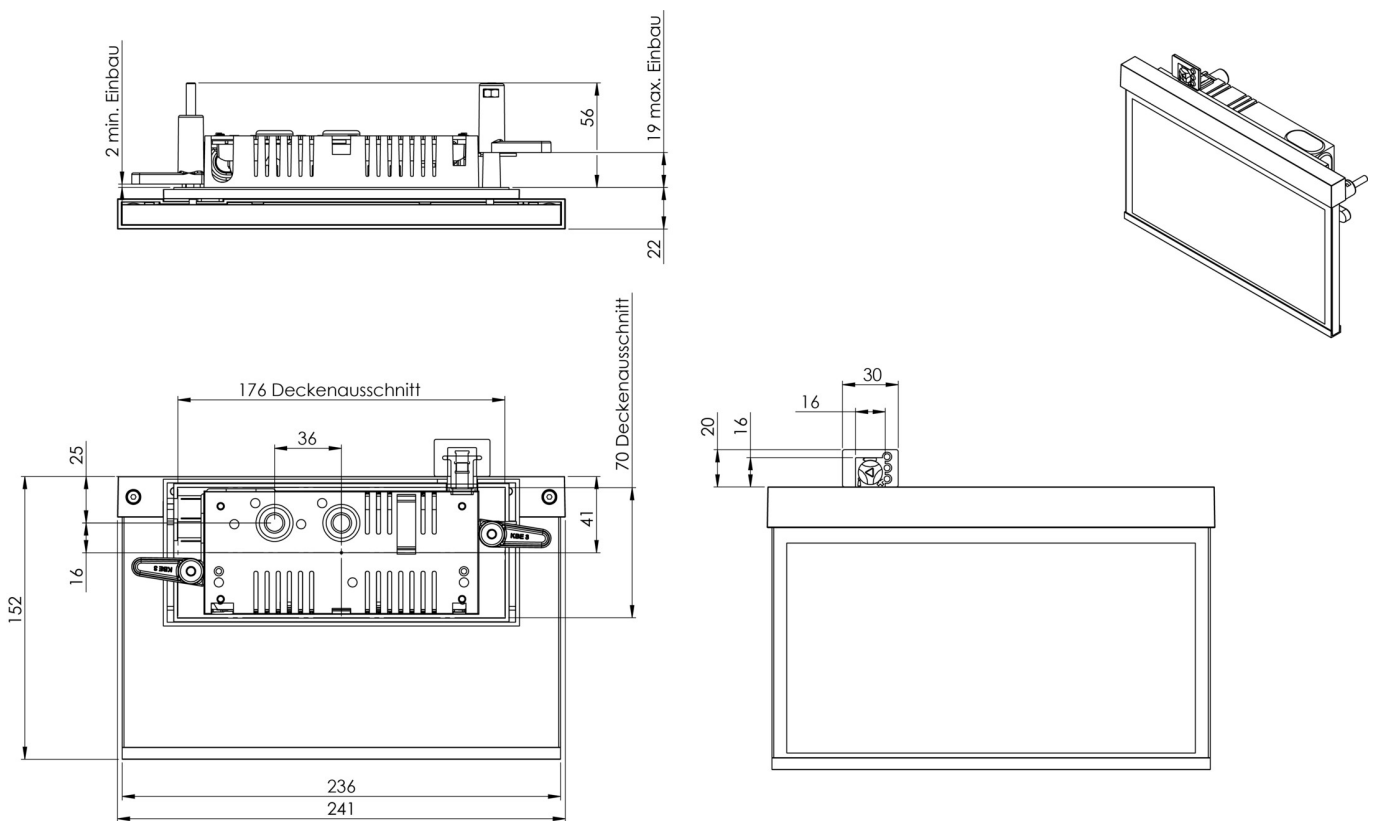

Art.-Nr: AMR408SC

Utgangsskilt lys

Veggmontering, Selvkontroll (SC), 8 timer, 22 m, IP40, Sinkstøping, hvit

Moderne sink-trykkstøpt redningstegnlampe for veggmontering, for merking av rednings- og rømningsveier.

Mer informasjon

www.rp-group.com/nb_NO/item/AMR408SC

TEKNISKE DATA

Type armatur	Utgangsskilt lys
Monteringstype	Veggmontering
Deteksjonsområde	22 m
piktogram	sett
Lyspærer	LED
Koffertmateriale	Sinkstøping
Farge på huset	hvit
IP-beskyttelse)	IP40
Slagstyrke (IK)	≥ 3
Sertifisering	WEEE, CE, ENEC
beskyttelses klasse	2
overvåkning	SelfControl (SC)
Brotid	8 timer
Batteri	LiFePO4 6,4 V/1,2 Ah
Maks effekt.	2,6 W
Ytelse DS	1,7 W
Ytelse BS	0,9 W
Omgivelsestemperatur DS	-5 °C - 40 °C
Omgivelsestemperatur BS	-5 °C - 40 °C
dybde	79 mm

Bredde	236 mm
Høyde	151 mm
Installasjonslengde	176 mm
Installasjonsbredde	68 mm
Installasjonshøyde	40 mm
Vekt	1.1
Vekt inkludert emballasje	1.46
Tolltariffnummer	94056080
EAN	4262483022009

TEKNISK TEGNING