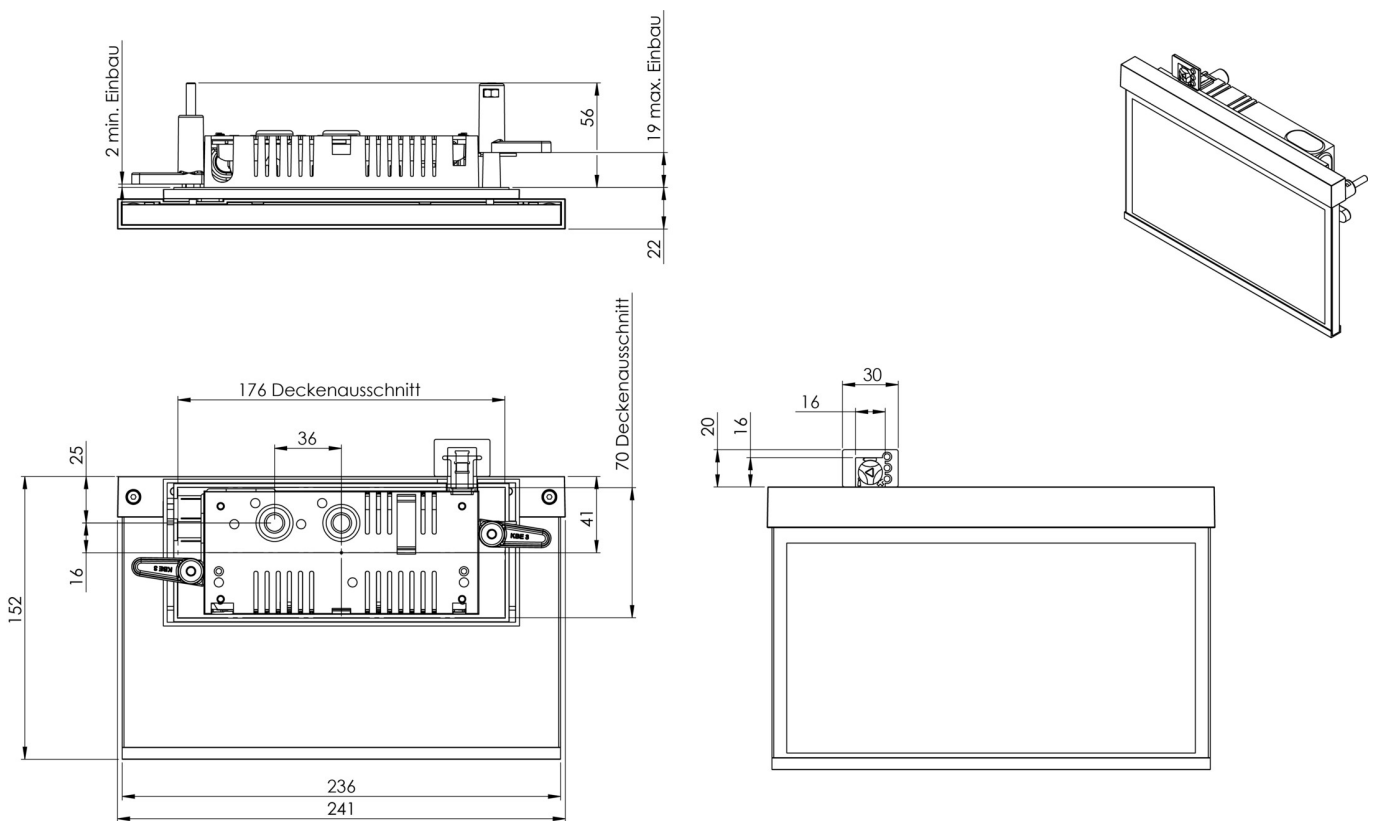

Art.-Nr: AMR408SC-E

Utgangsskilt lys

Veggmontering, Selvkontroll (SC), 8 timer, 22 m, IP40, Sinkstøping, rustfritt stål

Moderne sink-trykkstøpt redningstegnlampe for veggmontering, for merking av rednings- og rømningsveier.

Mer informasjon

www.rp-group.com/nb_NO/item/AMR408SC-E

TEKNISKE DATA

Type armatur	Utgangsskilt lys
Monteringstype	Veggmontering
Deteksjonsområde	22 m
piktogram	sett
Lyspærer	LED
Koffertmateriale	Sinkstøping
Farge på huset	rustfritt stål
IP-beskyttelse)	IP40
Slagstyrke (IK)	≥ 3
Sertifisering	WEEE, CE, ENEC
beskyttelses klasse	2
overvåkning	SelfControl (SC)
Brotid	8 timer
Batteri	LiFePO4 6,4 V/1,2 Ah
Maks effekt.	2,6 W
Ytelse DS	1,7 W
Ytelse BS	0,9 W
Omgivelsestemperatur DS	-5 °C - 40 °C
Omgivelsestemperatur BS	-5 °C - 40 °C
dybde	79 mm

Bredde	236 mm
Høyde	151 mm
Installasjonslengde	176 mm
Installasjonsbredde	68 mm
Installasjonshøyde	40 mm
Vekt	1.1
Vekt inkludert emballasje	1.46
Tolltariffnummer	94056080
EAN	4262483022023

TEKNISK TEGNING