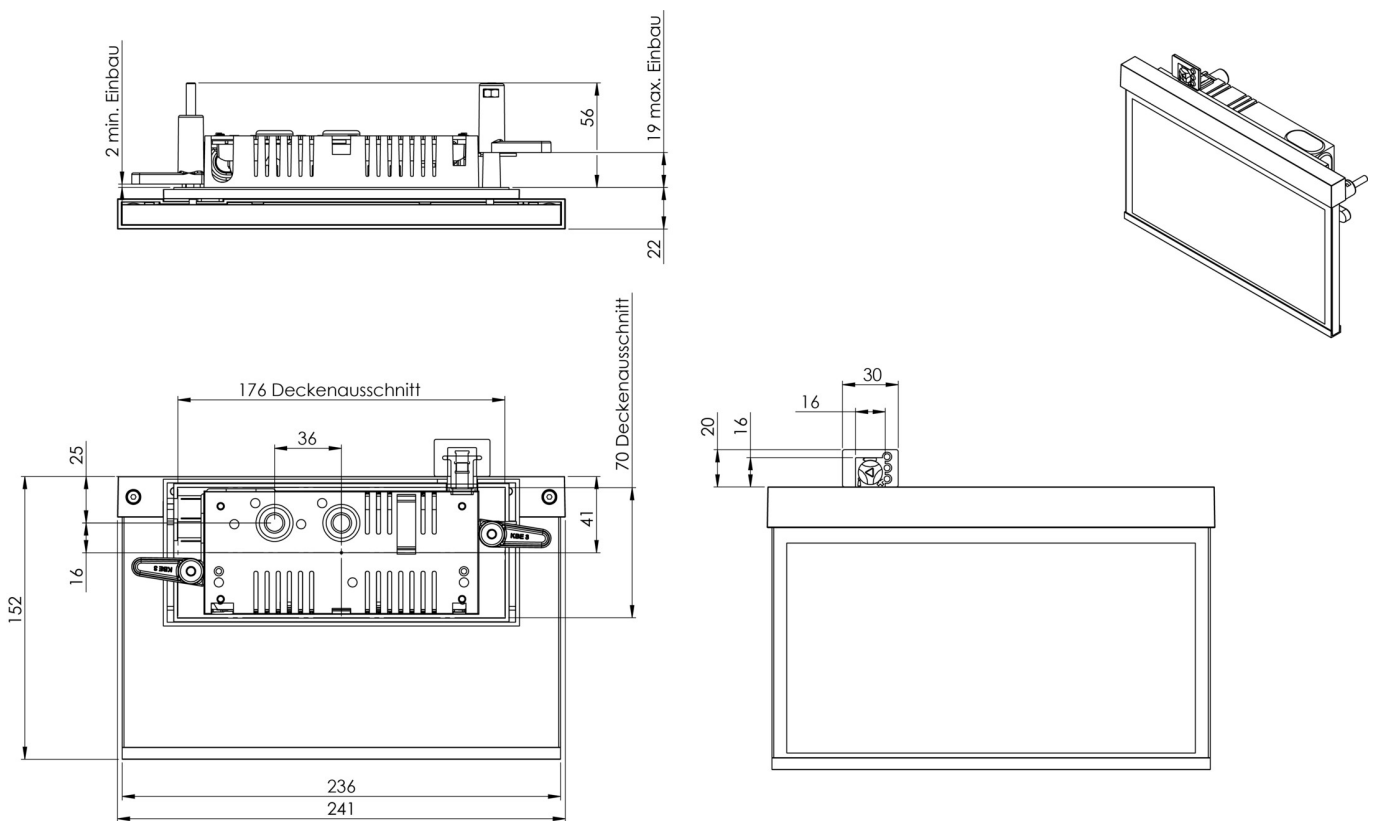

Bredde	236 mm
Høyde	151 mm
Installasjonslengde	176 mm
Installasjonsbredde	68 mm
Installasjonshøyde	40 mm
Vekt	1.1
Vekt inkludert emballasje	1.46
Tolltariffnummer	94056080
EAN	4262483022016

TEKNISK TEGNING

TILBEHØRSLISTE

BALLPLX-AM -
AM-XBE -

Fra: 05.11.2024 - Det tas forbehold om tekniske endringer og feil.