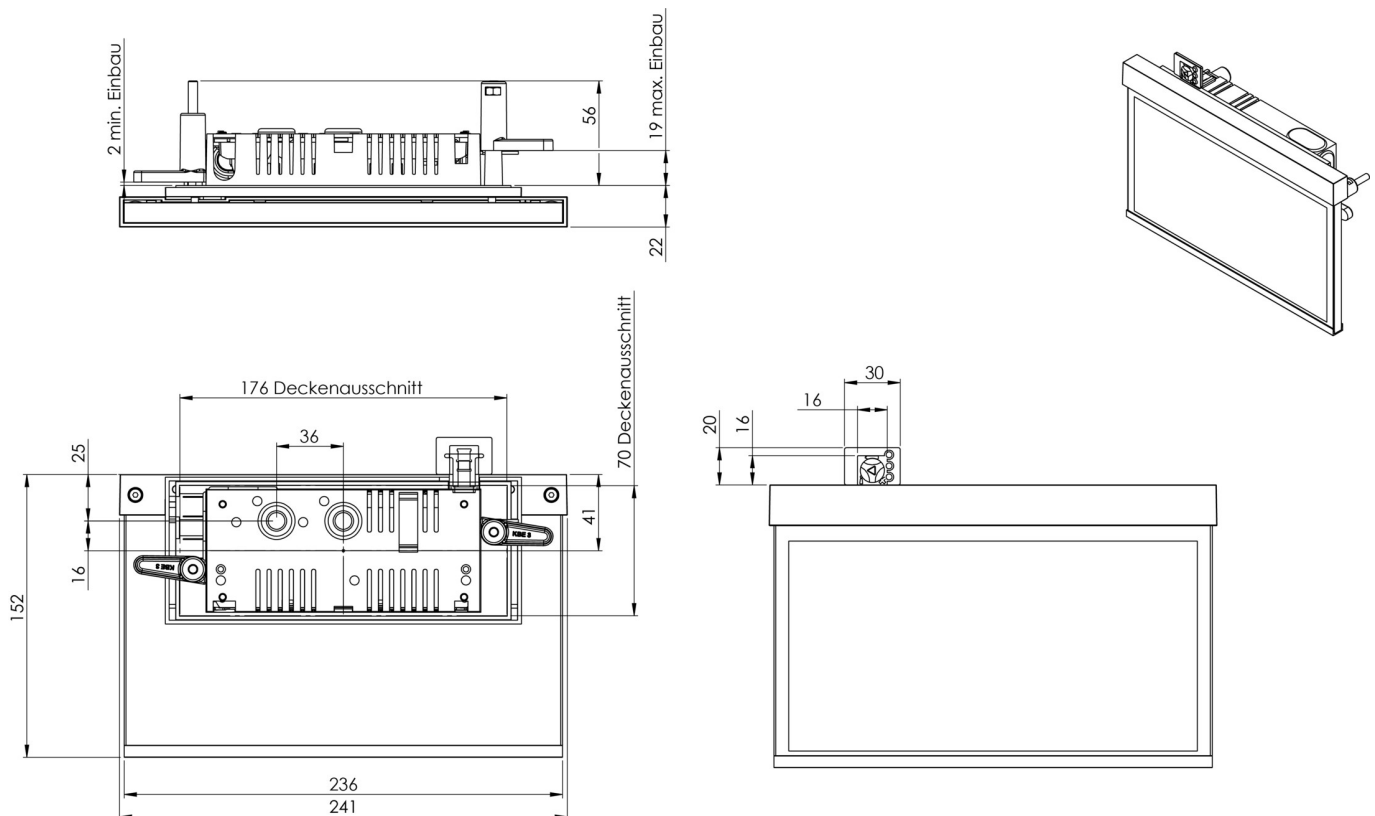

dybde	79 mm
Bredde	236 mm
Høyde	151 mm
Installasjonslengde	176 mm
Installasjonsbredde	68 mm
Installasjonshøyde	40 mm
Vekt	1.17
Vekt inkludert emballasje	1.53
Tverrsnitt for tilkobling	2.5 mm²
Koblingsinngang	Ja
Blokkering av nødlys	Ja
Batteritilkobling	Støpsel
Dimmefunksjon	Ja
Tolltariffnummer	94056180
EAN	4260682141743

TEKNISK TEGNING