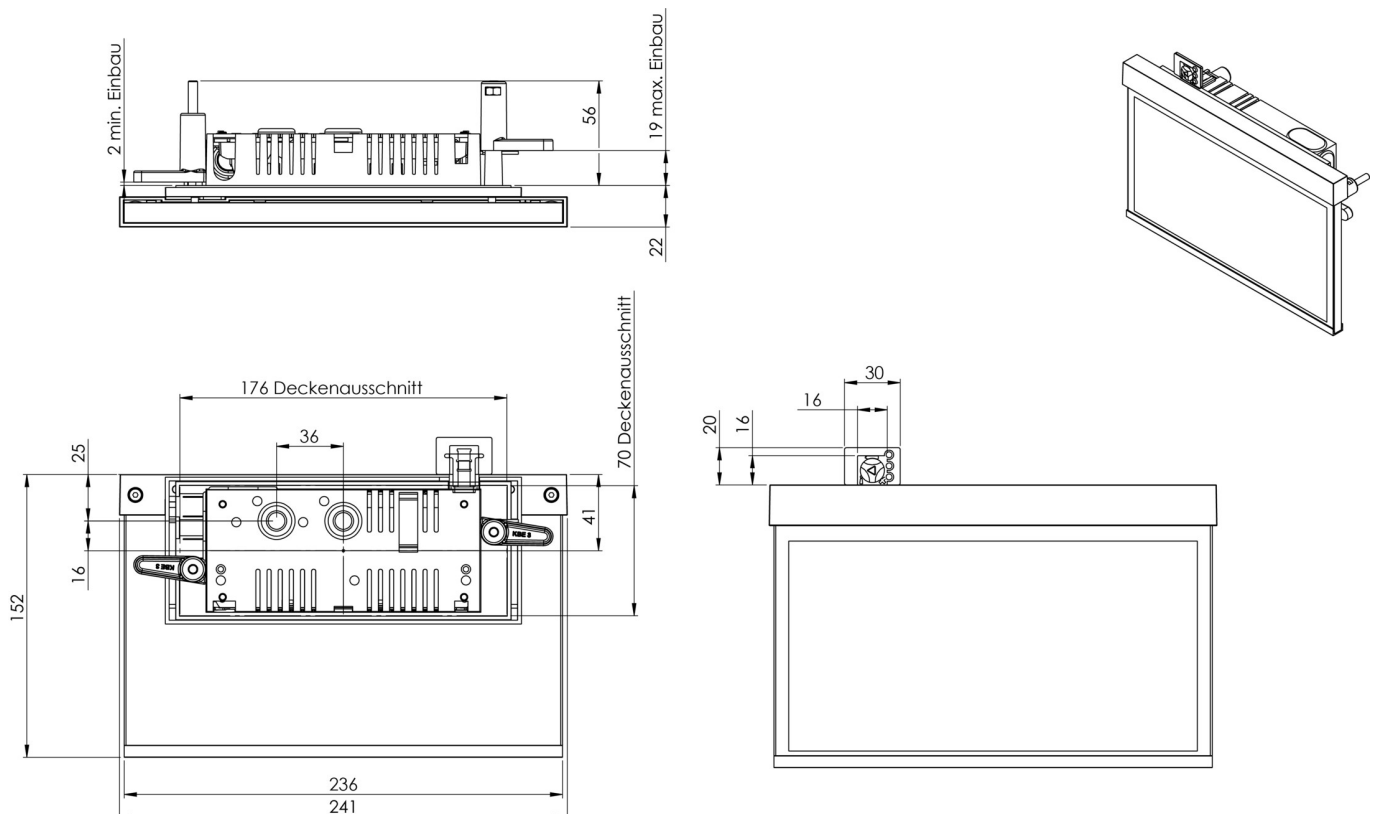

dybde	79 mm
Bredde	236 mm
Høyde	151 mm
Installasjonslengde	176 mm
Installasjonsbredde	68 mm
Installasjonshøyde	40 mm
Vekt	1.17
Vekt inkludert emballasje	1.53
Tverrsnitt for tilkobling	2.5 mm²
Koblingsinngang	Ja
Blokkering av nødlys	Ja
Batteritilkobling	Støpsel
Dimmefunksjon	Ja
Tolltariffnummer	94056180
EAN	4260682154705

TEKNISK TEGNING