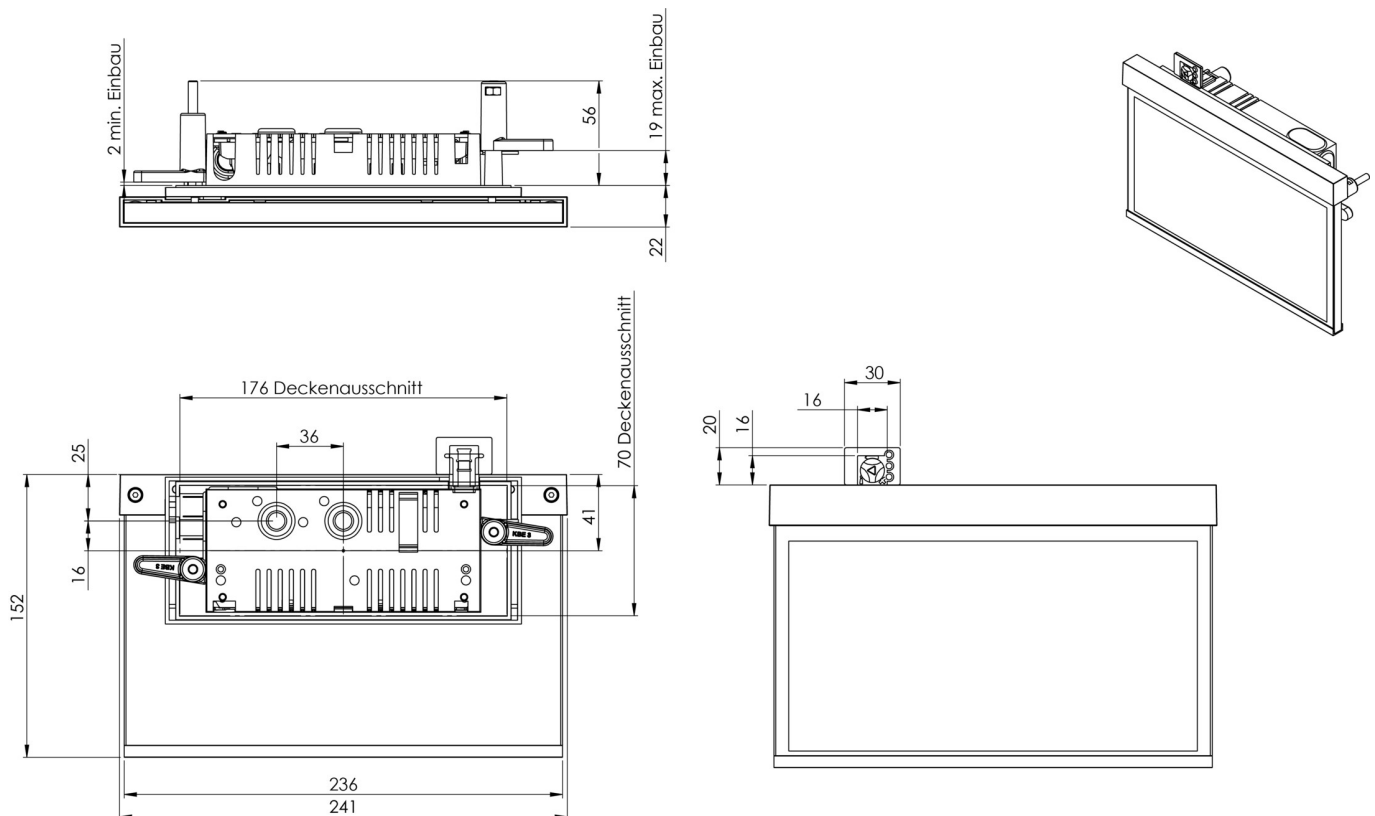

dybde	79 mm
Bredde	236 mm
Høyde	151 mm
Installasjonslengde	176 mm
Installasjonsbredde	68 mm
Installasjonshøyde	40 mm
Vekt	1.17
Vekt inkludert emballasje	1.53
Tverrsnitt for tilkobling	2.5 mm²
Koblingsinngang	Ja
Blokkering av nødlys	Ja
Batteritilkobling	Støpsel
Dimmefunksjon	Ja
Tolltariffnummer	94056180
EAN	4260682141354

TEKNISK TEGNING