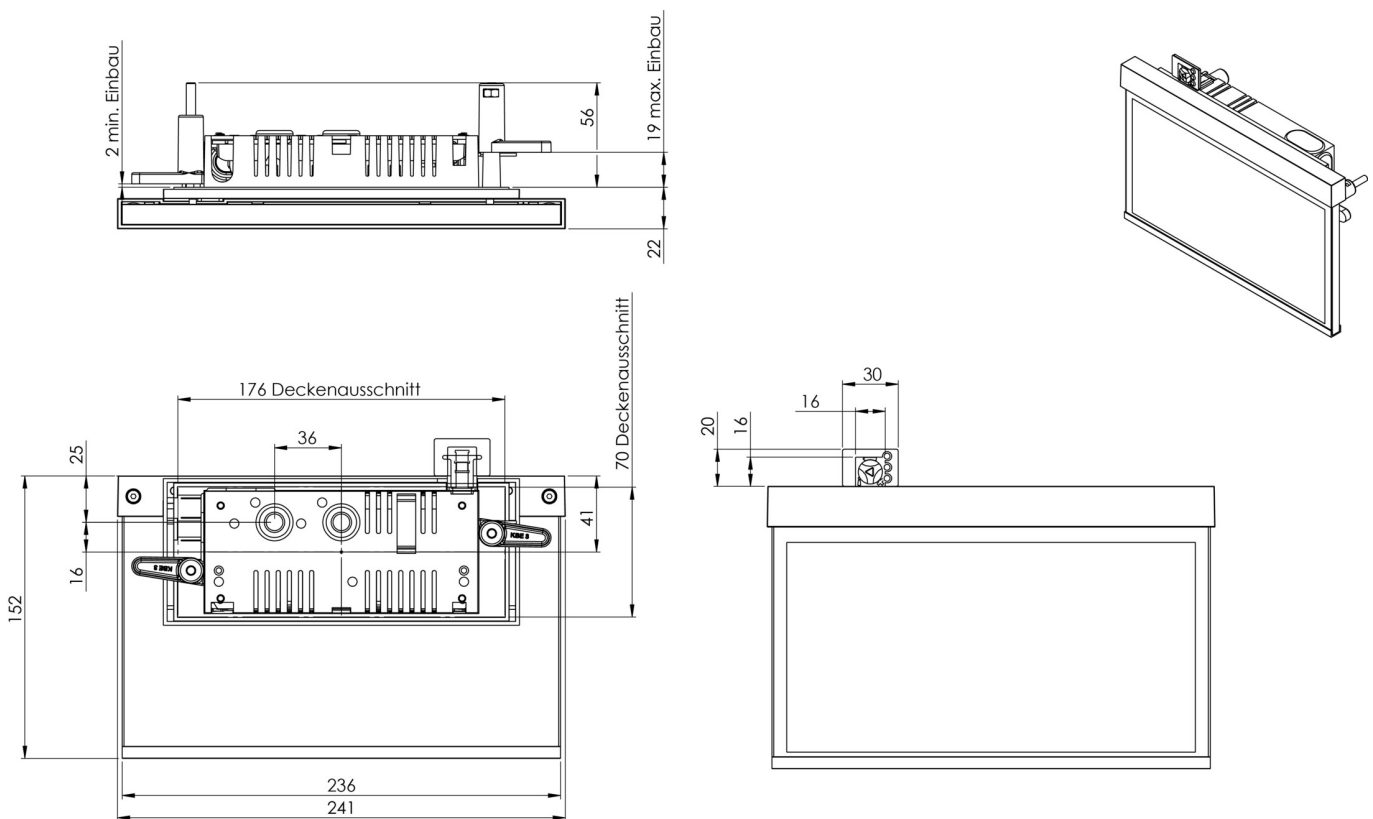

Art.-Nr: AMR403SC-E
Utgangsskilt lys
Veggmontering, Selvkontroll, 3 timer, 22 m, IP40,
Sinkstøping, rustfritt stål

Mer informasjon

TEKNISKE DATA

Type armatur	Utgangsskilt lys
Monteringstype	Veggmontering
Deteksjonsområde	22 m
piktogram	sett
Lyspærer	LED
Koffertmateriale	Sinkstøping
Farge på huset	rustfritt stål
IP-beskyttelse)	IP40
Slagstyrke (IK)	≥ 3
Sertifisering	WEEE, CE, ENEC
beskyttelses klasse	2
overvåkning	SelfControl
Brotid	3 timer
Batteri	LFP3212.K-SET-2AKKU
Maks effekt.	4,3 W
Ytelse DS	3,5 W
Ytelse BS	0,9 W
Omgivelsestemperatur DS	-5 °C - 40 °C
Omgivelsestemperatur BS	-5 °C - 40 °C
dybde	79 mm
Bredde	236 mm
Høyde	151 mm
Installasjonslengde	176 mm

Installasjonsbredde	68 mm
Installasjonshøyde	40 mm
Vekt	1.1
Vekt inkludert emballasje	1.46
Tolltariffnummer	94056180
EAN	4260766554988

TEKNISK TEGNING

TILBEHØRSLISTE

BALLPLX-AM -
AM-XBE -

Fra: 24.07.2024 - Det tas forbehold om tekniske endringer og feil.