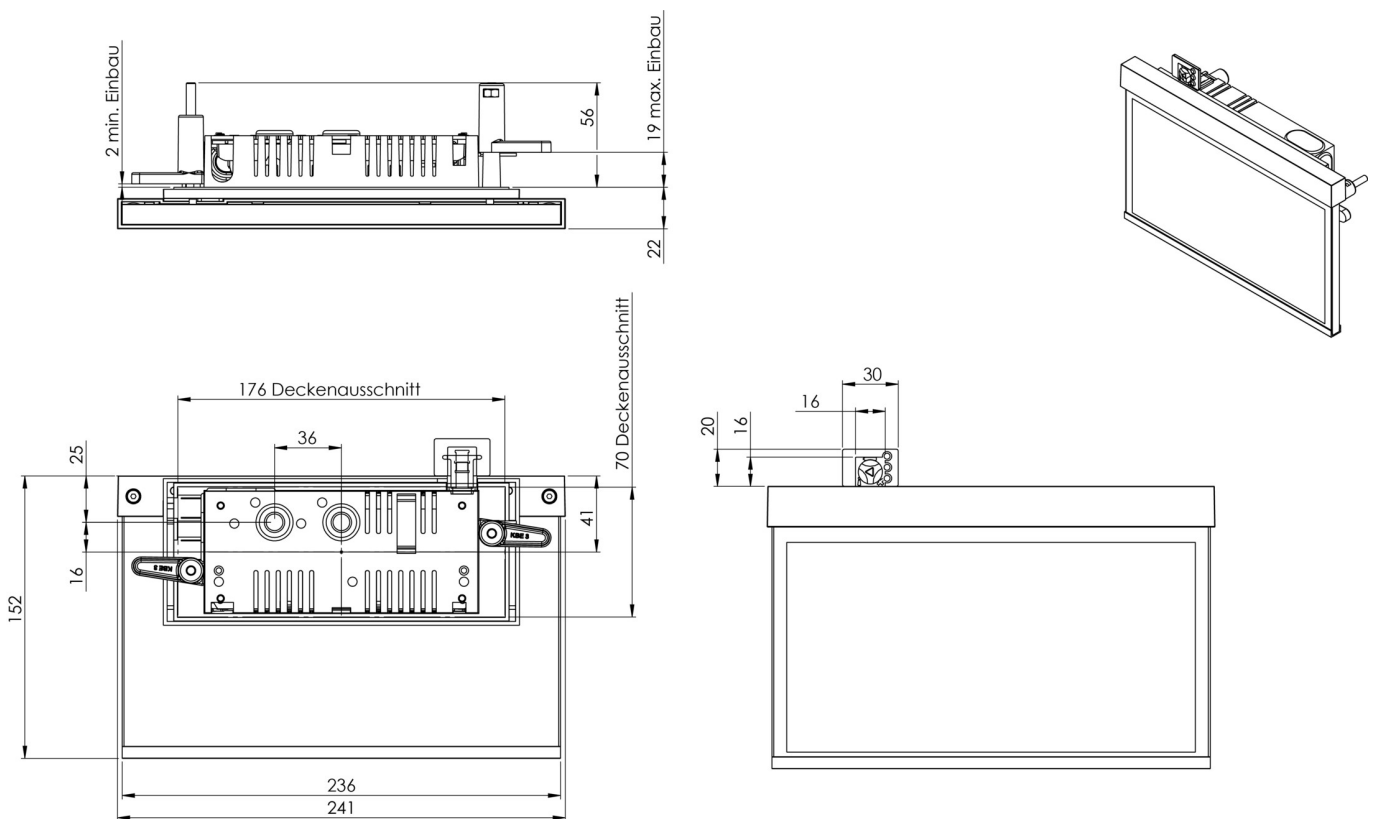

Art.-Nr: AMR403SC-AZ
Utgangsskilt lys
Veggmontering, Selvkontroll, 3 timer, 22 m, IP40,
Sinkstøping, antrasitt

Mer informasjon

TEKNISKE DATA

Type armatur	Utgangsskilt lys
Monteringstype	Veggmontering
Deteksjonsområde	22 m
piktogram	sett
Lyspærer	LED
Koffertmateriale	Sinkstøping
Farge på huset	antrasitt
IP-beskyttelse)	IP40
Slagstyrke (IK)	≥ 3
Sertifisering	WEEE, CE, ENEC
beskyttelses klasse	2
overvåkning	SelfControl
Brotid	3 timer
Batteri	LFP3212.K-SET-2AKKU
Maks effekt.	4,3 W
Ytelse DS	3,5 W
Ytelse BS	0,9 W
Omgivelsestemperatur DS	-5 °C - 40 °C
Omgivelsestemperatur BS	-5 °C - 40 °C
dybde	79 mm
Bredde	236 mm
Høyde	151 mm
Installasjonslengde	176 mm

Installasjonsbredde	68 mm
Installasjonshøyde	40 mm
Vekt	1.1
Vekt inkludert emballasje	1.46
Tolltariffnummer	94056180
EAN	4260766554971

TEKNISK TEGNING

TILBEHØRSLISTE

BALLPLX-AM -
AM-XBE -

Fra: 24.07.2024 - Det tas forbehold om tekniske endringer og feil.