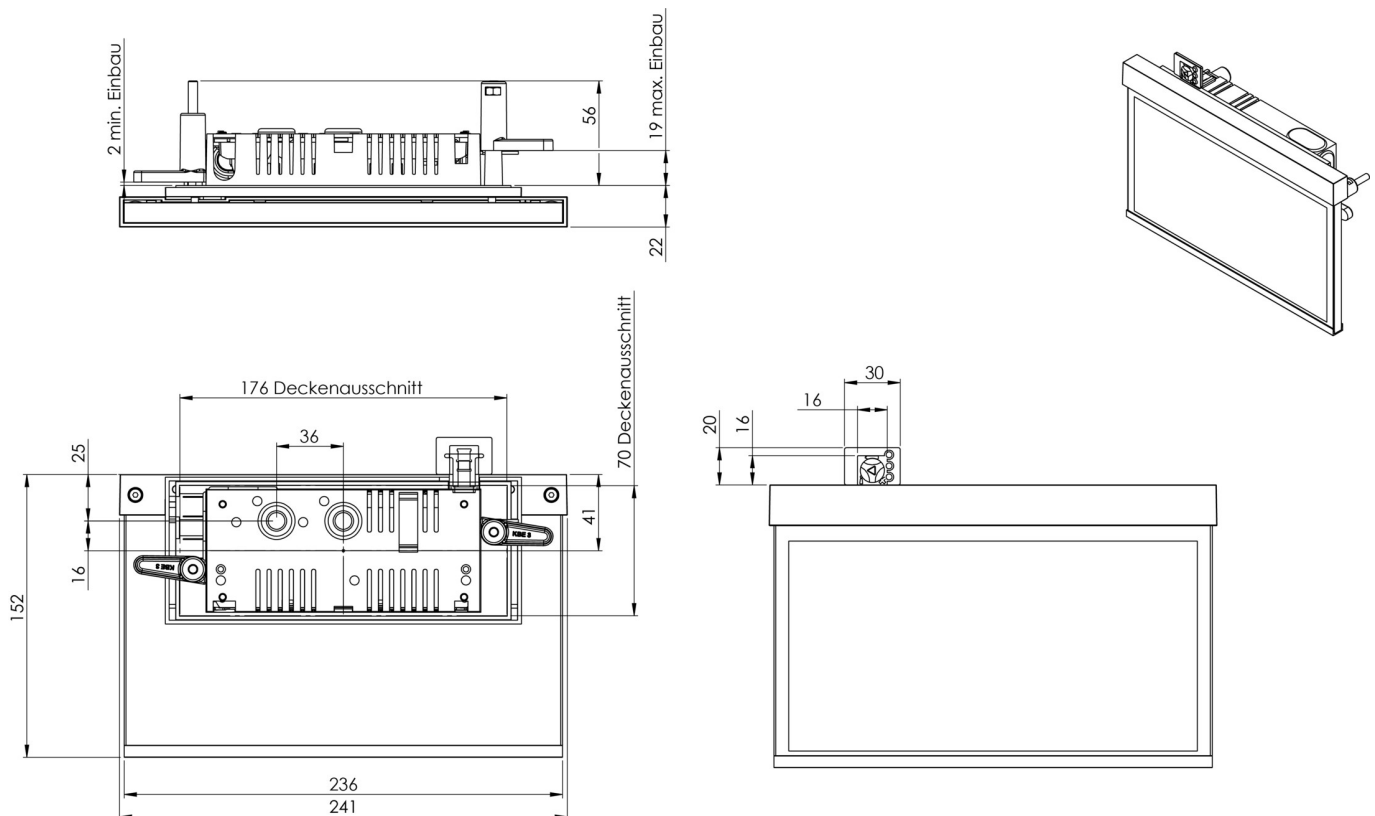

dybde	79 mm
Bredde	236 mm
Høyde	151 mm
Installasjonslengde	176 mm
Installasjonsbredde	68 mm
Installasjonshøyde	40 mm
Vekt	1.17
Vekt inkludert emballasje	1.53
Tverrsnitt for tilkobling	2.5 mm²
Koblingsinngang	Ja
Blokkering av nødlys	Ja
Batteritilkobling	Støpsel
Dimmefunksjon	Ja
Tolltariffnummer	94056180
EAN	4260682153272

TEKNISK TEGNING