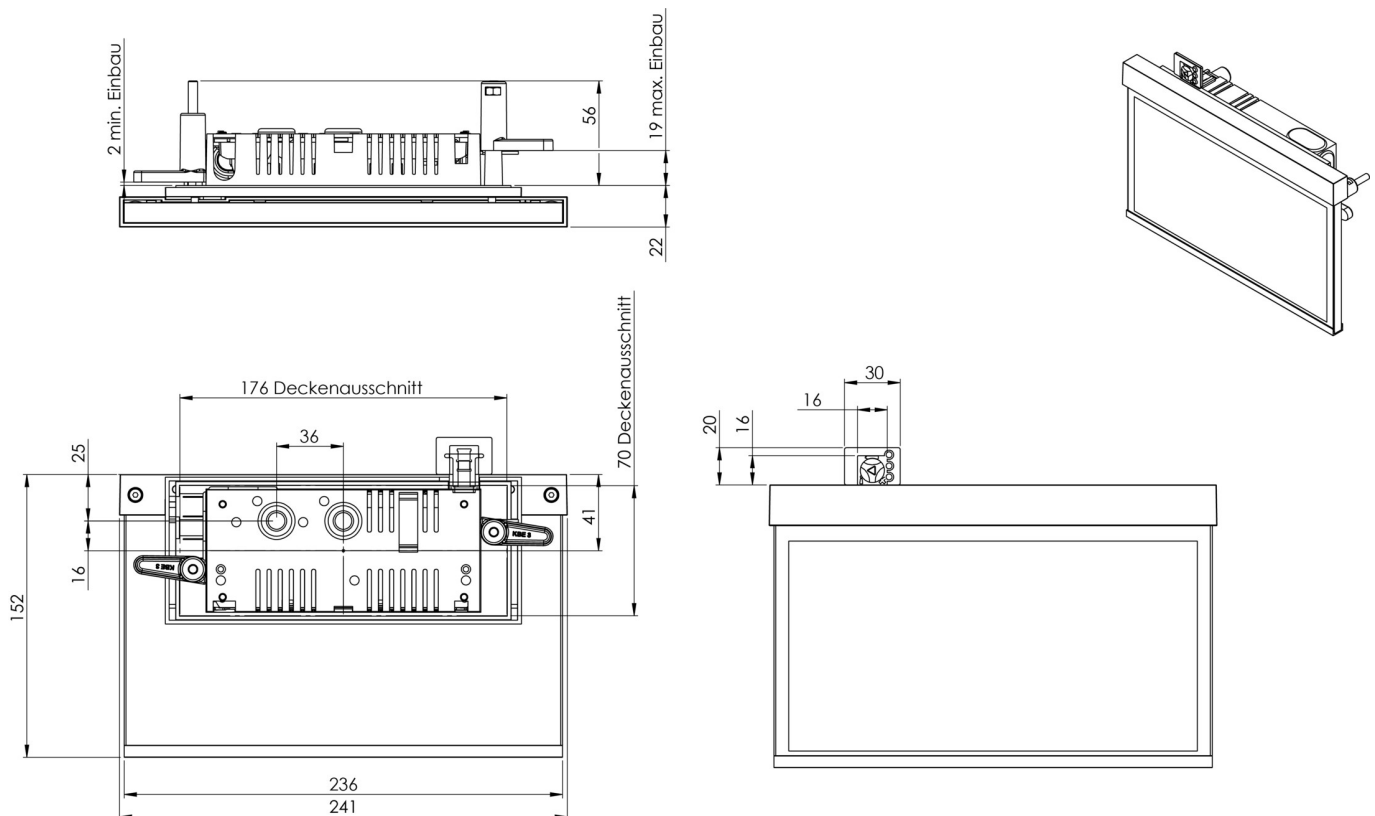

dybde	79 mm
Bredde	236 mm
Høyde	151 mm
Installasjonslengde	176 mm
Installasjonsbredde	68 mm
Installasjonshøyde	40 mm
Vekt	1.17
Vekt inkludert emballasje	1.53
Tverrsnitt for tilkobling	2.5 mm²
Koblingsinngang	Ja
Blokkering av nødlys	Ja
Batteritilkobling	Støpsel
Dimmefunksjon	Ja
Tolltariffnummer	94056180
EAN	4260682154699

TEKNISK TEGNING