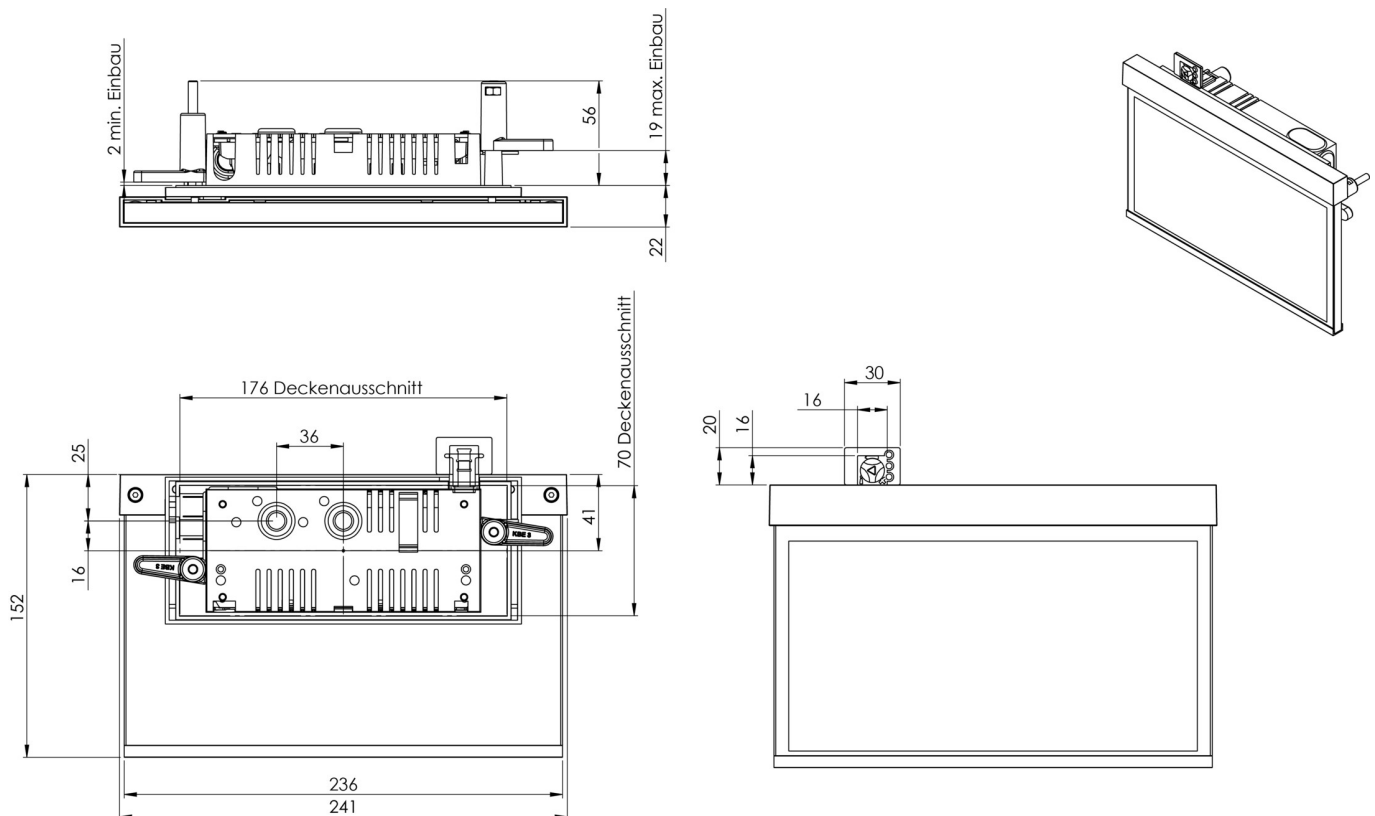

dybde	79 mm
Bredde	236 mm
Høyde	151 mm
Installasjonslengde	176 mm
Installasjonsbredde	68 mm
Installasjonshøyde	40 mm
Vekt	1.17
Vekt inkludert emballasje	1.53
Tverrsnitt for tilkobling	2.5 mm²
Koblingsinngang	Ja
Blokkering av nødlys	Ja
Batteritilkobling	Støpsel
Dimmefunksjon	Ja
Tolltariffnummer	94056180
EAN	4260682153289

TEKNISK TEGNING