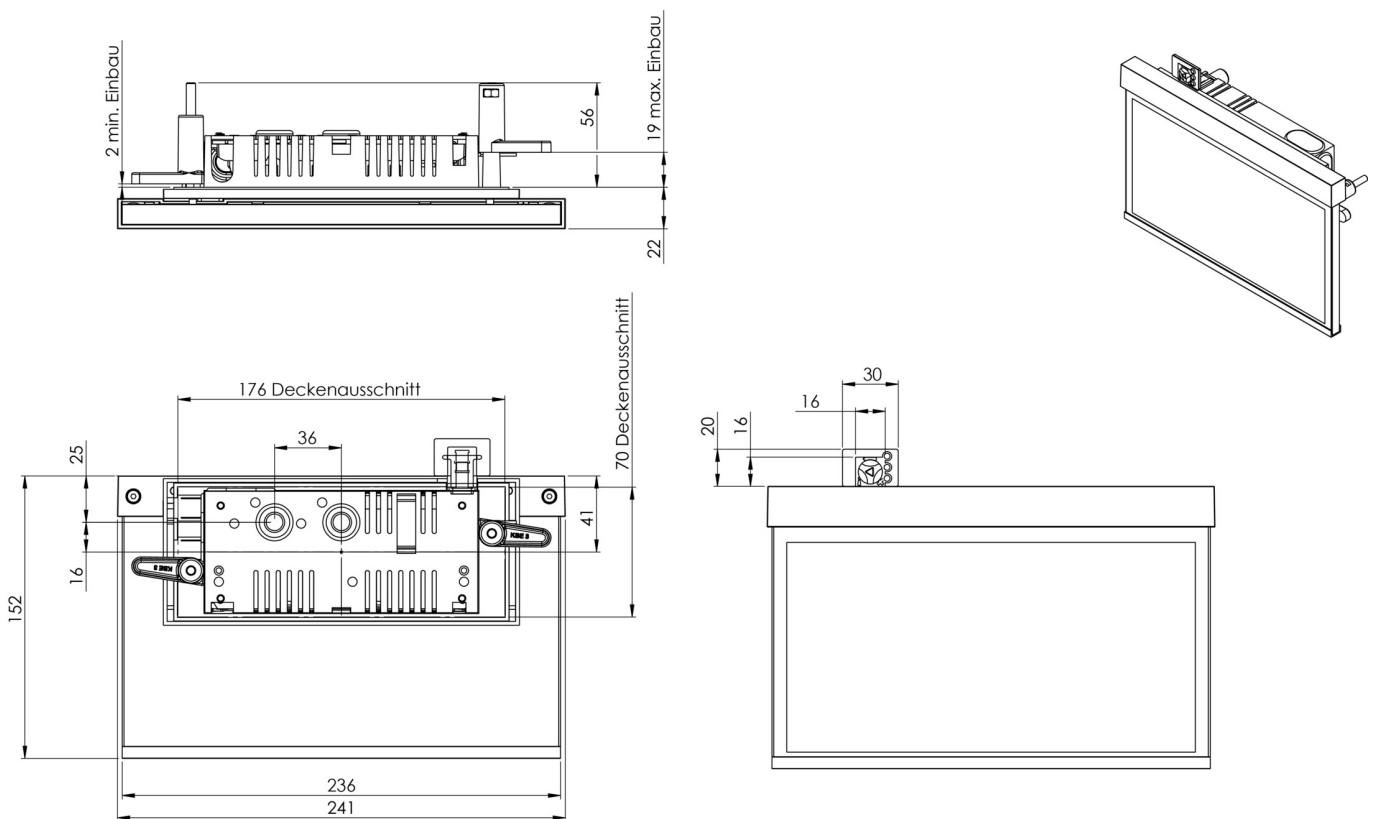

Installasjonsbredde	68 mm
Installasjonshøyde	40 mm
Vekt	1.17
Vekt inkludert emballasje	1.53
Tolltariffnummer	94056180
EAN	4260766554933

TEKNISK TEGNING

TILBEHØRSLISTE

BALLPLX-AM -
AM-XBE -

Fra: 16.07.2024 - Det tas forbehold om tekniske endringer og feil.