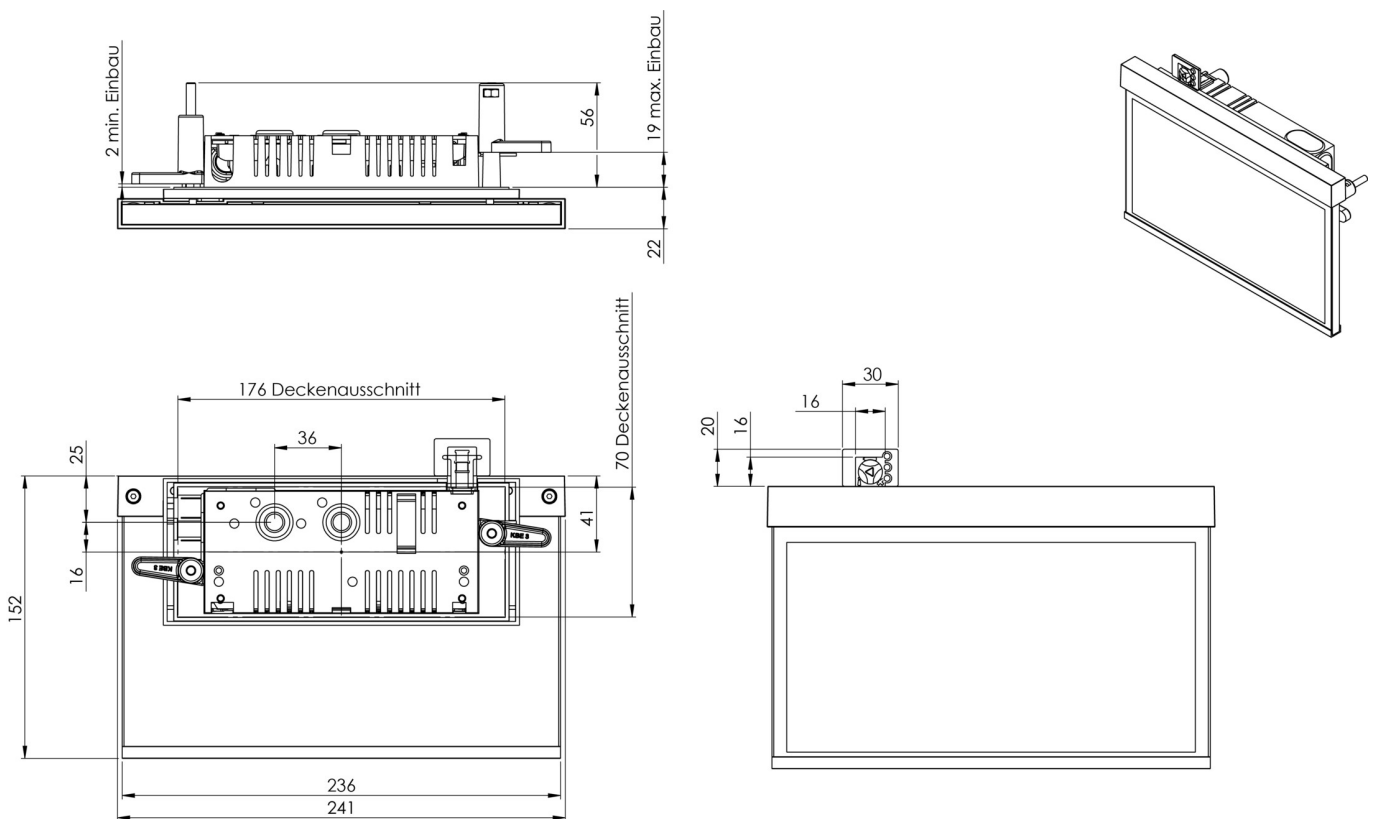

Art.-Nr: AMR401SC-E
Utgangsskilt lys omsorg
Veggmontering, Selvkontroll, 1 time, 22 m, IP40, Sinkstøping, rustfritt stål

Mer informasjon

TEKNISKE DATA

Type armatur	Utgangsskilt lys
Monteringstype	Veggmontering
Deteksjonsområde	22 m
piktogram	sett
Lyspærer	LED
Koffertmateriale	Sinkstøping
Farge på huset	rustfritt stål
IP-beskyttelse)	IP40
Slagstyrke (IK)	≥ 3
Sertifisering	WEEE, CE, ENEC
beskyttelses klasse	2
overvåkning	SelfControl
Brotid	1 time
Batteri	LFP3212.K-SET-2AKKU
Maks effekt.	4,3 W
Ytelse DS	3,5 W
Ytelse BS	0,9 W
Omgivelsestemperatur DS	-5 °C - 40 °C
Omgivelsestemperatur BS	-5 °C - 40 °C
dybde	79 mm
Bredde	236 mm
Høyde	151 mm
Installasjonslengde	176 mm

Installasjonsbredde	68 mm
Installasjonshøyde	40 mm
Vekt	1.17
Vekt inkludert emballasje	1.53
Tolltariffnummer	94056180
EAN	4260766554957

TEKNISK TEGNING

TILBEHØRSLISTE

BALLPLX-AM -
AM-XBE -

Fra: 16.07.2024 - Det tas forbehold om tekniske endringer og feil.