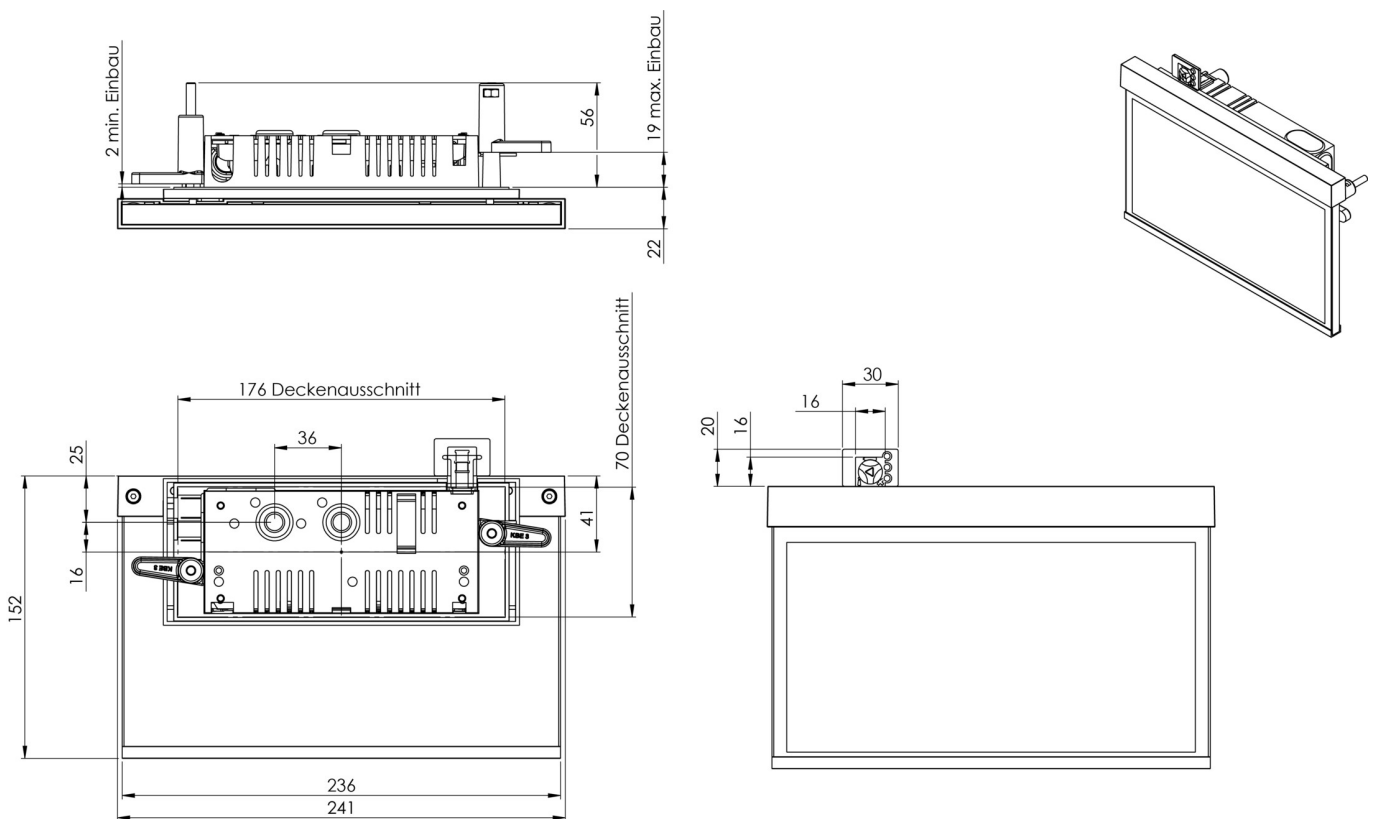

Art.-Nr: AMR401SC-AZ
Utgangsskilt lys omsorg
Veggmontering, Selvkontroll, 1 time, 22 m, IP40, Sinkstøping, antrasitt

Mer informasjon

TEKNISKE DATA

Type armatur	Utgangsskilt lys
Monteringstype	Veggmontering
Deteksjonsområde	22 m
piktogram	sett
Lyspærer	LED
Koffertmateriale	Sinkstøping
Farge på huset	antrasitt
IP-beskyttelse)	IP40
Slagstyrke (IK)	≥ 3
Sertifisering	WEEE, CE, ENEC
beskyttelses klasse	2
overvåkning	SelfControl
Brotid	1 time
Batteri	LFP3212.K-SET-2AKKU
Maks effekt.	4,3 W
Ytelse DS	3,5 W
Ytelse BS	0,9 W
Omgivelsestemperatur DS	-5 °C - 40 °C
Omgivelsestemperatur BS	-5 °C - 40 °C
dybde	79 mm
Bredde	236 mm
Høyde	151 mm
Installasjonslengde	176 mm

Installasjonsbredde	68 mm
Installasjonshøyde	40 mm
Vekt	1.17
Vekt inkludert emballasje	1.53
Tolltariffnummer	94056180
EAN	4260766554940

TEKNISK TEGNING

TILBEHØRSLISTE

BALLPLX-AM -
AM-XBE -

Fra: 16.07.2024 - Det tas forbehold om tekniske endringer og feil.