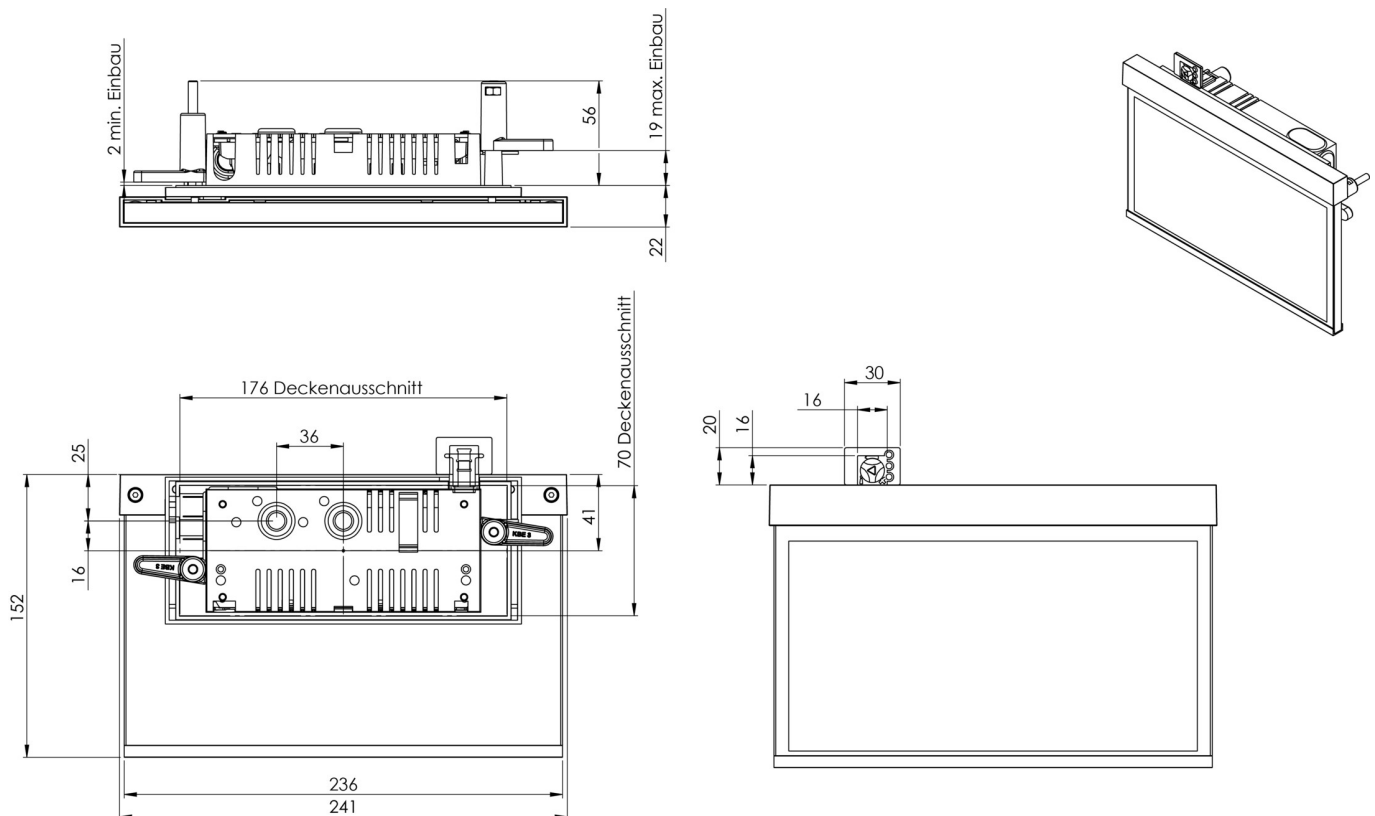

dybde	79 mm
Bredde	236 mm
Høyde	151 mm
Installasjonslengde	176 mm
Installasjonsbredde	68 mm
Installasjonshøyde	40 mm
Vekt	1.02
Vekt inkludert emballasje	1.38
Tverrsnitt for tilkobling	2.5 mm²
Koblingsinngang	Ja
Blokkering av nødlys	Nei
Batteritilkobling	Nei
Dimmefunksjon	Ja
Tolltariffnummer	94056180
EAN	4260581714598

TEKNISK TEGNING