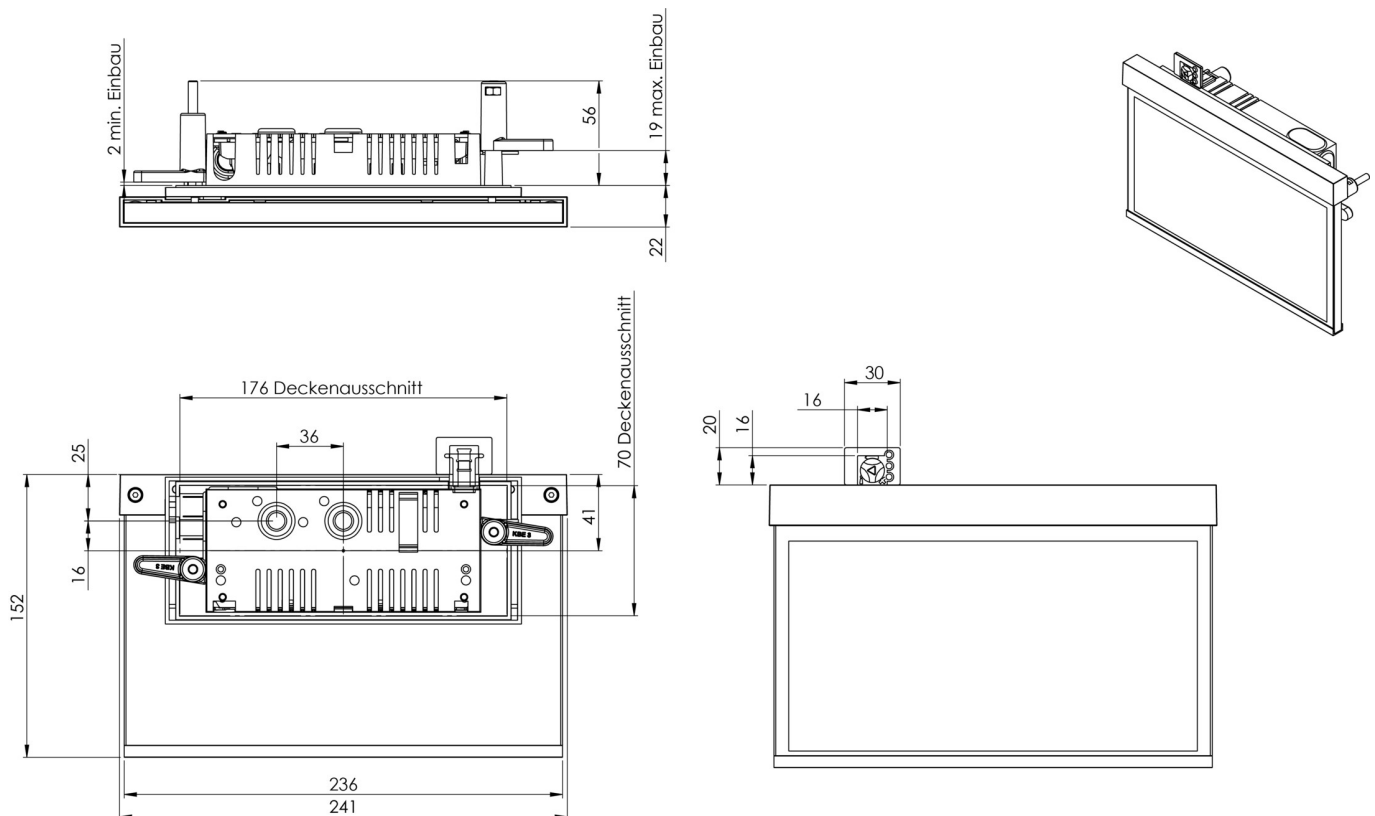

dybde	79 mm
Bredde	236 mm
Høyde	151 mm
Installasjonslengde	176 mm
Installasjonsbredde	68 mm
Installasjonshøyde	40 mm
Vekt	1.02
Vekt inkludert emballasje	1.38
Tverrsnitt for tilkobling	2.5 mm²
Koblingsinngang	Ja
Blokkering av nødlys	Nei
Batteritilkobling	Nei
Dimmefunksjon	Ja
Tolltariffnummer	94056180
EAN	4260581714611

TEKNISK TEGNING