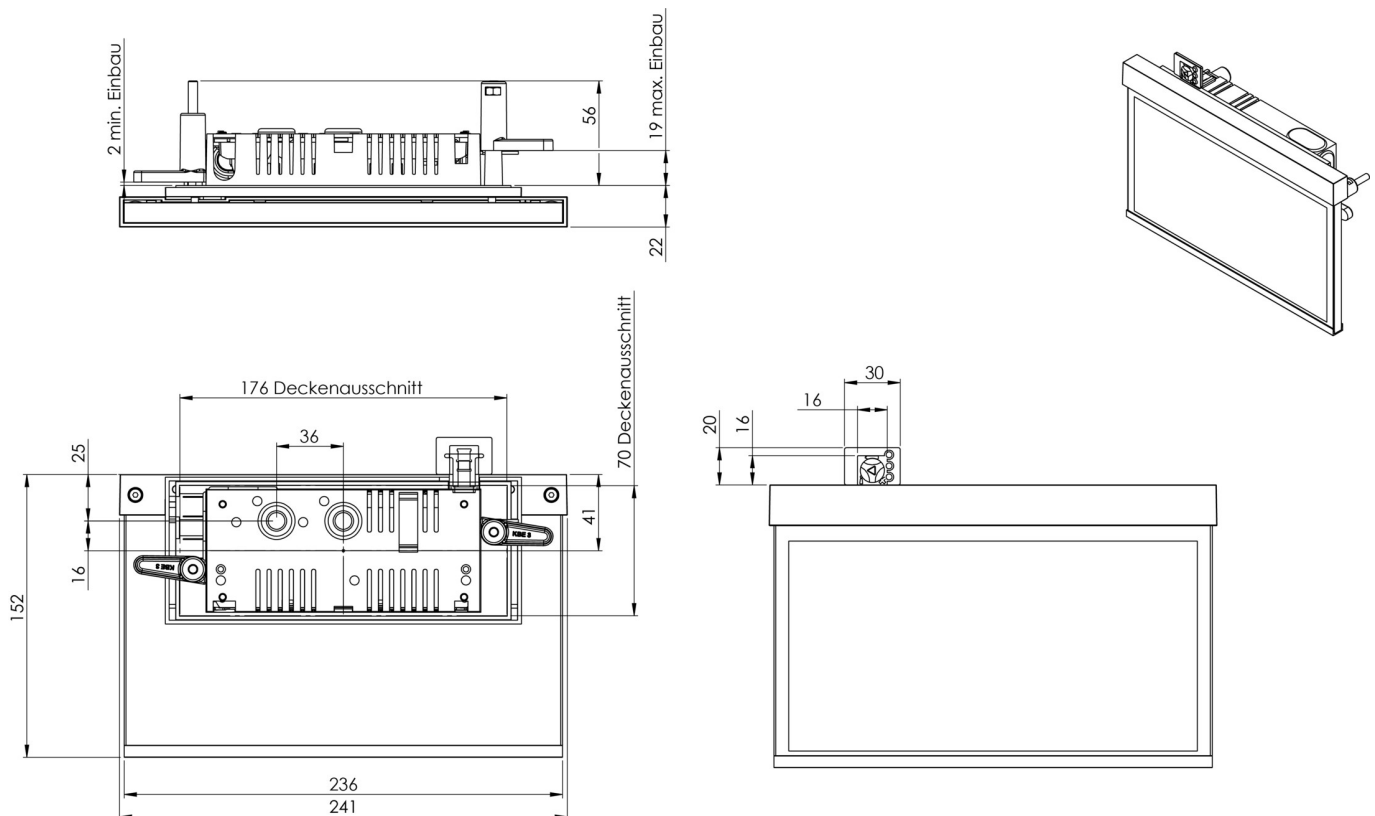

dybde	79 mm
Bredde	236 mm
Høyde	151 mm
Installasjonslengde	176 mm
Installasjonsbredde	68 mm
Installasjonshøyde	40 mm
Vekt	1.02
Vekt inkludert emballasje	1.38
Tverrsnitt for tilkobling	2.5 mm²
Koblingsinngang	Ja
Blokkering av nødlys	Nei
Batteritilkobling	Nei
Dimmefunksjon	Ja
Tolltariffnummer	94056180
EAN	4260581714604

TEKNISK TEGNING