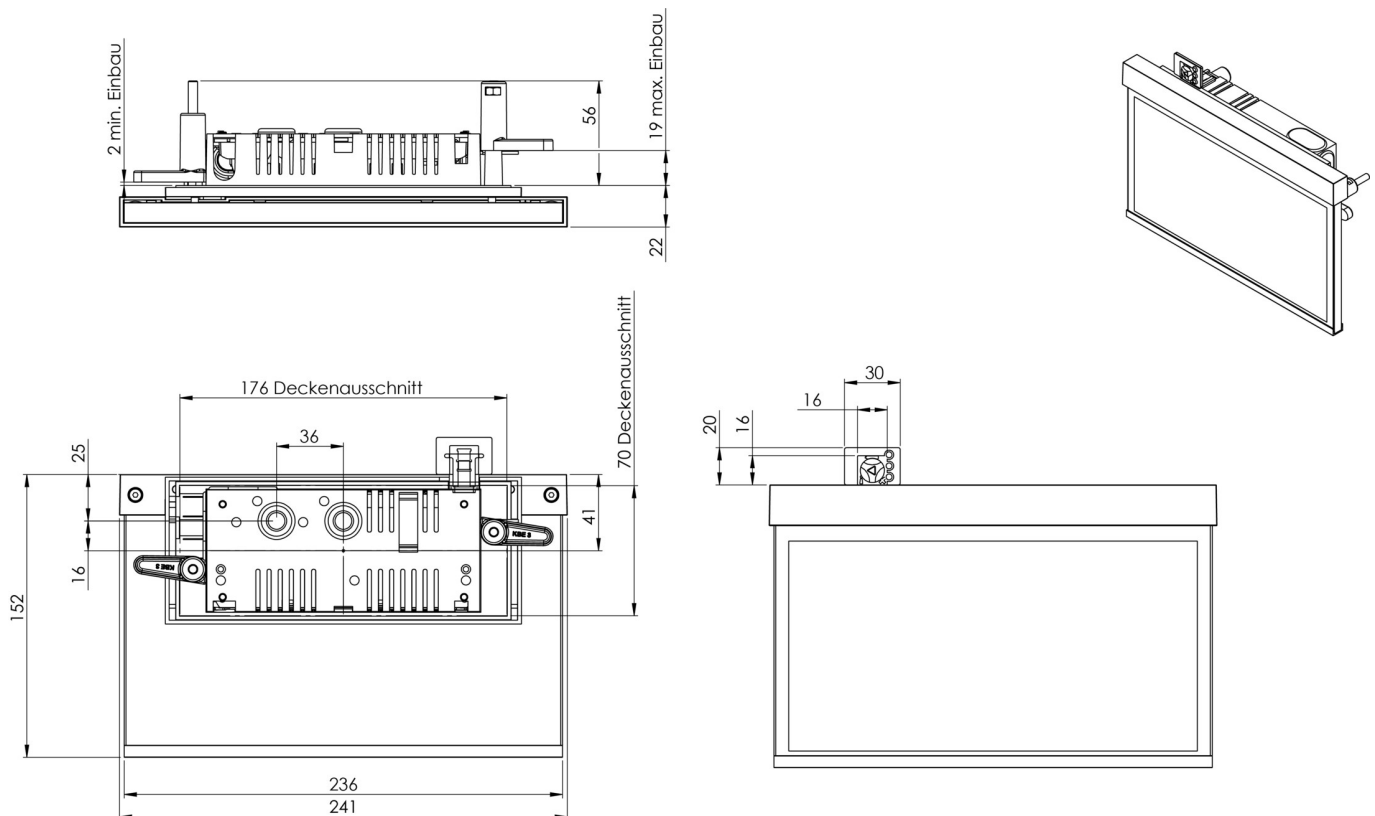

dybde	79 mm
Bredde	236 mm
Høyde	151 mm
Installasjonslengde	176 mm
Installasjonsbredde	68 mm
Installasjonshøyde	40 mm
Vekt	0.99
Vekt inkludert emballasje	1.35
Tverrsnitt for tilkobling	1.5 mm²
Koblingsinngang	Nei
Blokkering av nødlys	Nei
Batteritilkobling	Nei
Dimmefunksjon	Nei
Tolltariffnummer	94056180
EAN	4260581714567

TEKNISK TEGNING