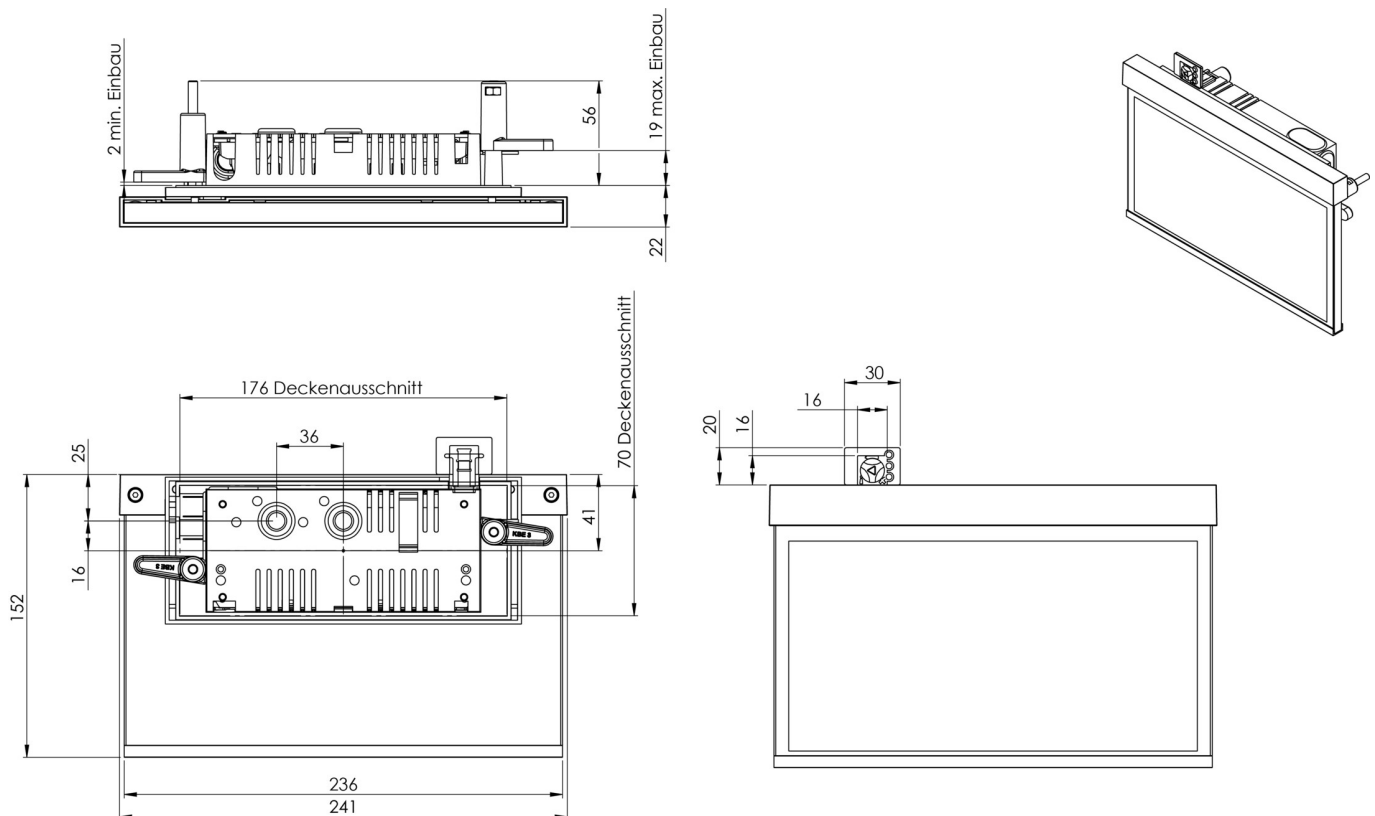

dybde	79 mm
Bredde	236 mm
Høyde	151 mm
Installasjonslengde	176 mm
Installasjonsbredde	68 mm
Installasjonshøyde	40 mm
Vekt	0.99
Vekt inkludert emballasje	1.35
Tverrsnitt for tilkobling	1.5 mm²
Koblingsinngang	Nei
Blokkering av nødlys	Nei
Batteritilkobling	Nei
Dimmefunksjon	Nei
Tolltariffnummer	94056180
EAN	4260581714581

TEKNISK TEGNING