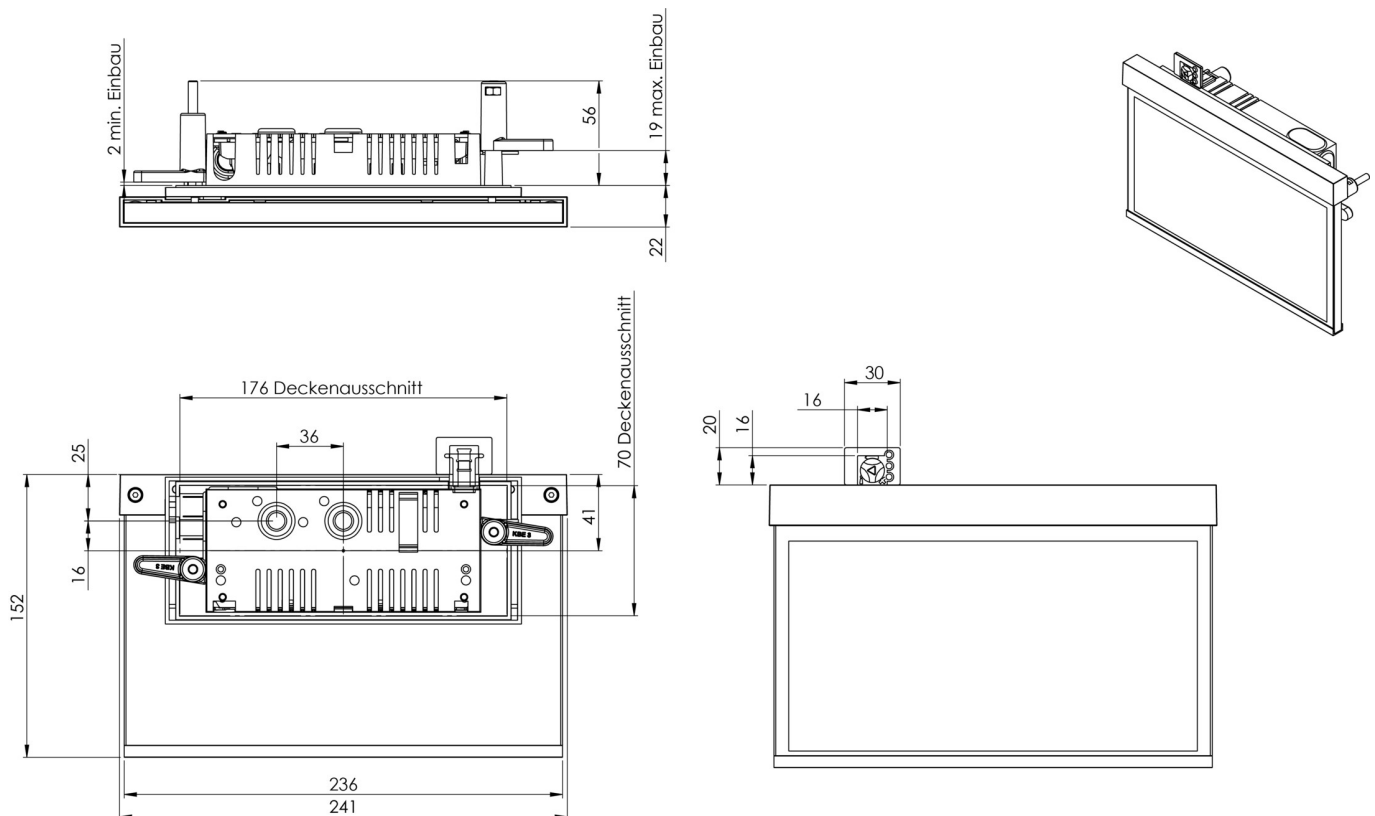

dybde	79 mm
Bredde	236 mm
Høyde	151 mm
Installasjonslengde	176 mm
Installasjonsbredde	68 mm
Installasjonshøyde	40 mm
Vekt	0.99
Vekt inkludert emballasje	1.35
Tverrsnitt for tilkobling	1.5 mm²
Koblingsinngang	Nei
Blokkering av nødlys	Nei
Batteritilkobling	Nei
Dimmefunksjon	Nei
Tolltariffnummer	94056180
EAN	4260581714574

TEKNISK TEGNING