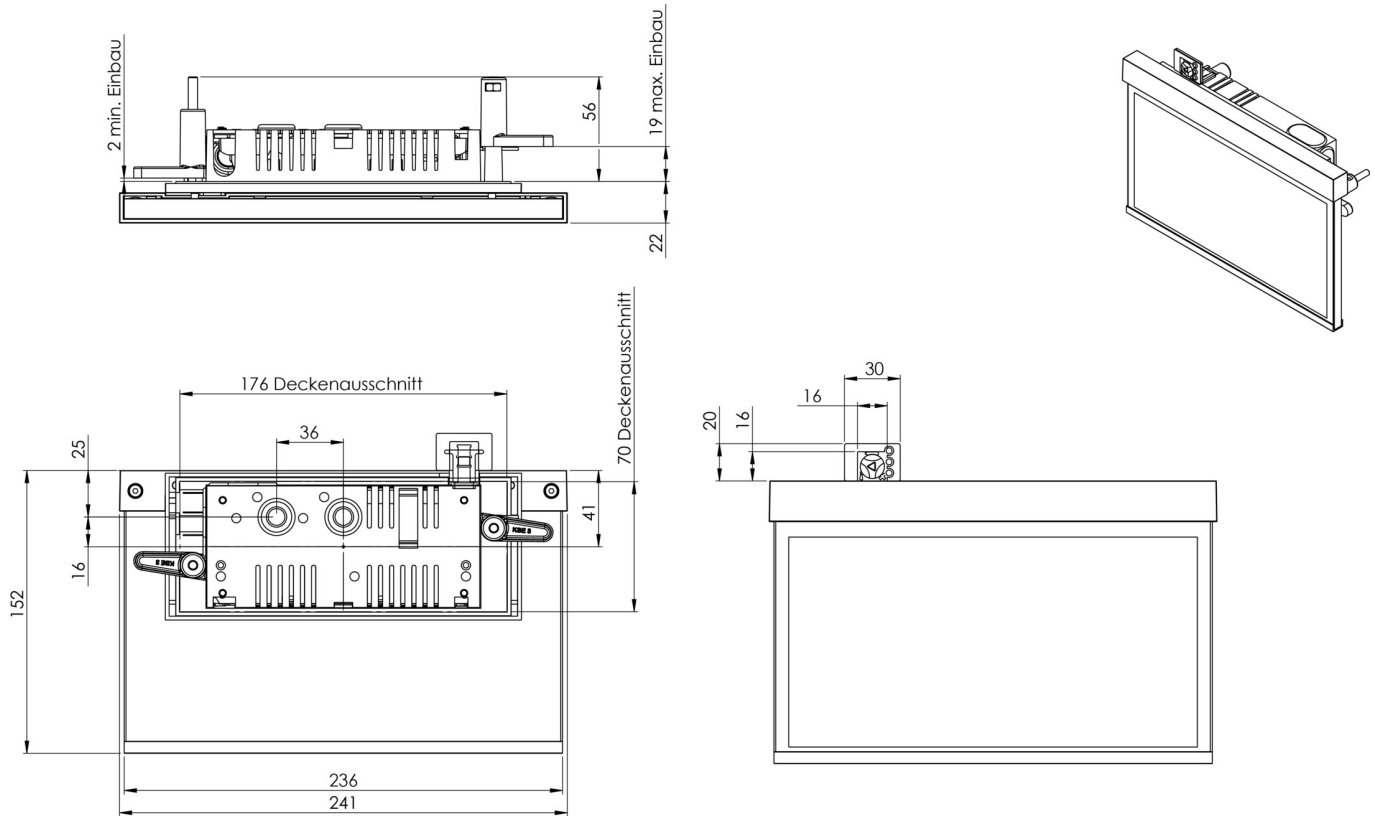

TEKNISK TEGNING

TILBEHØRSLISTE

BALLPLX-AM -
AM-XBE -

LIGNENDE PRODUKTER

Varenr.	Bilde	overvåking	omsorg	Farge	investering	Automatisk inspeksjonsbok	Vedlikehold-sinnsats	fjernvedlikehold	maks. lys	Individuell lys-overvåking
AMR008SC-AZ		Selvkontroll (SC)	Ett batteri	RAL 7016	€	nei	høy	nei	ubegrenset	seg selv
AMR008SC-E		Selvkontroll (SC)	Ett batteri	Edelstahl	€	nei	høy	nei	ubegrenset	seg selv

Fra: 05.03.2025 - Det tas forbehold om tekniske endringer og feil.