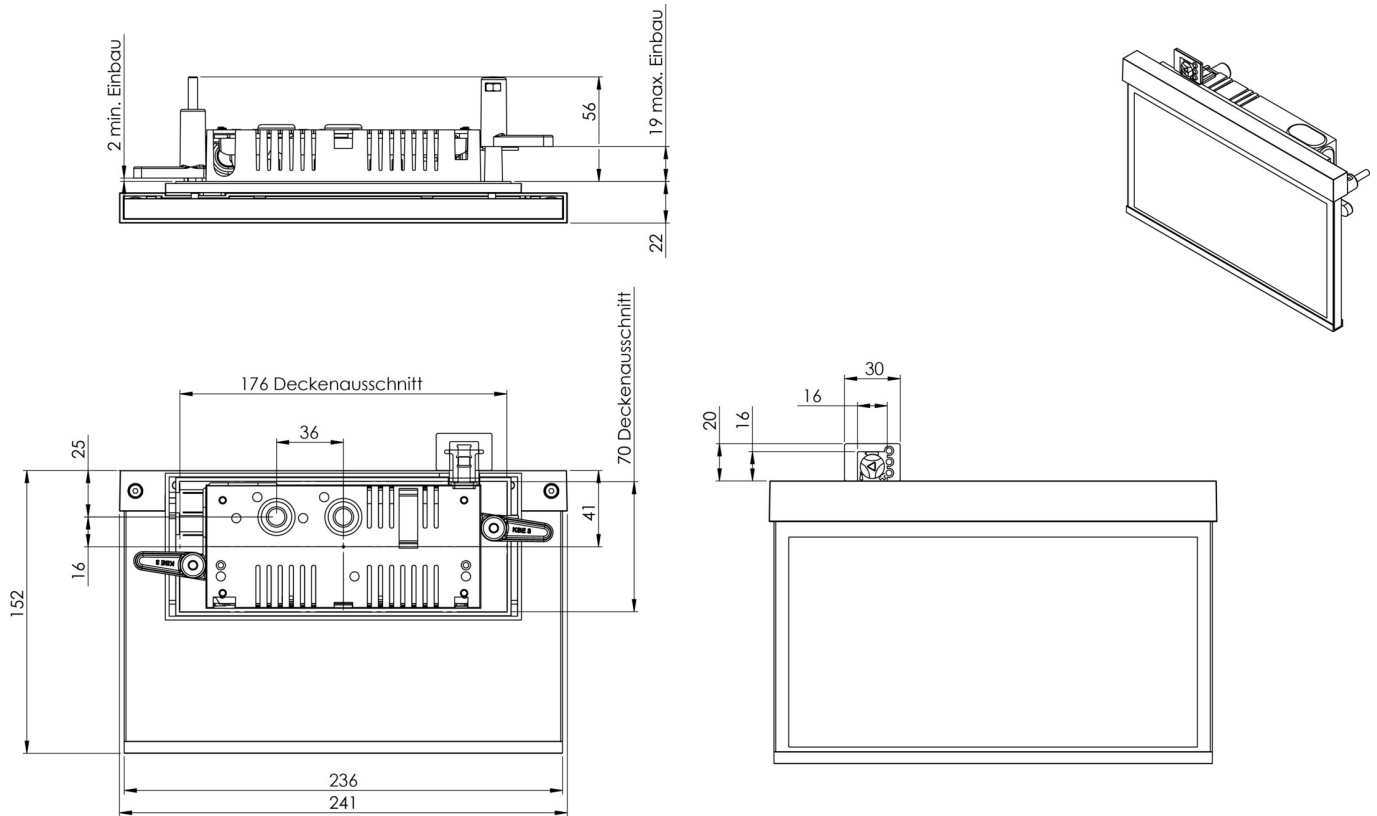

DESSIN TECHNIQUE

Liste des accessoires

BALLPLX-AM -
AM-XBE -

Produits connexes

Numéro d'article.	Image	Surveillance	Alimentation	Couleur	Investissement	Carnet d'inspection automatique	Effort d'entretien	Télémaintenance	max. luminaires	Surveillance individuelle
AMR008SC-AZ		SelfControl (SC)	Batterie individuelle	RAL 7016	€	non	élevé	non	illimité	même
AMR008SC-E		SelfControl (SC)	Batterie individuelle	Edelstahl	€	non	élevé	non	illimité	même

Au: 05.03.2025 - Sous réserve de modifications techniques et d'erreurs.