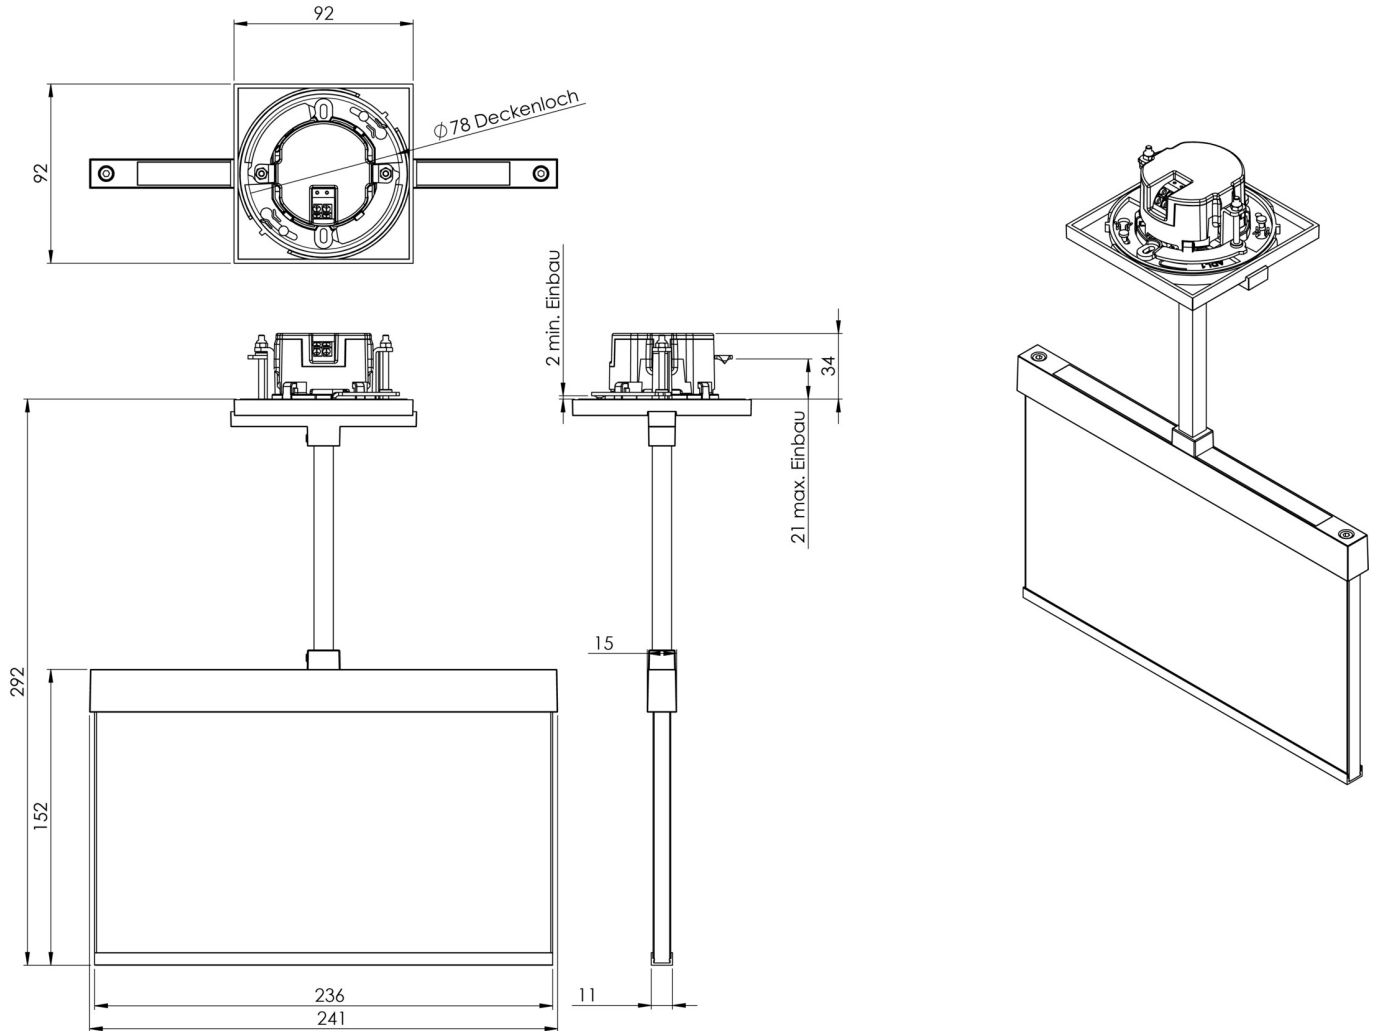

TEKNISK TEGNING

TILBEHØRSLISTE

AM-X-PKG -

Fra: 16.07.2024 - Det tas forbehold om tekniske endringer og feil.