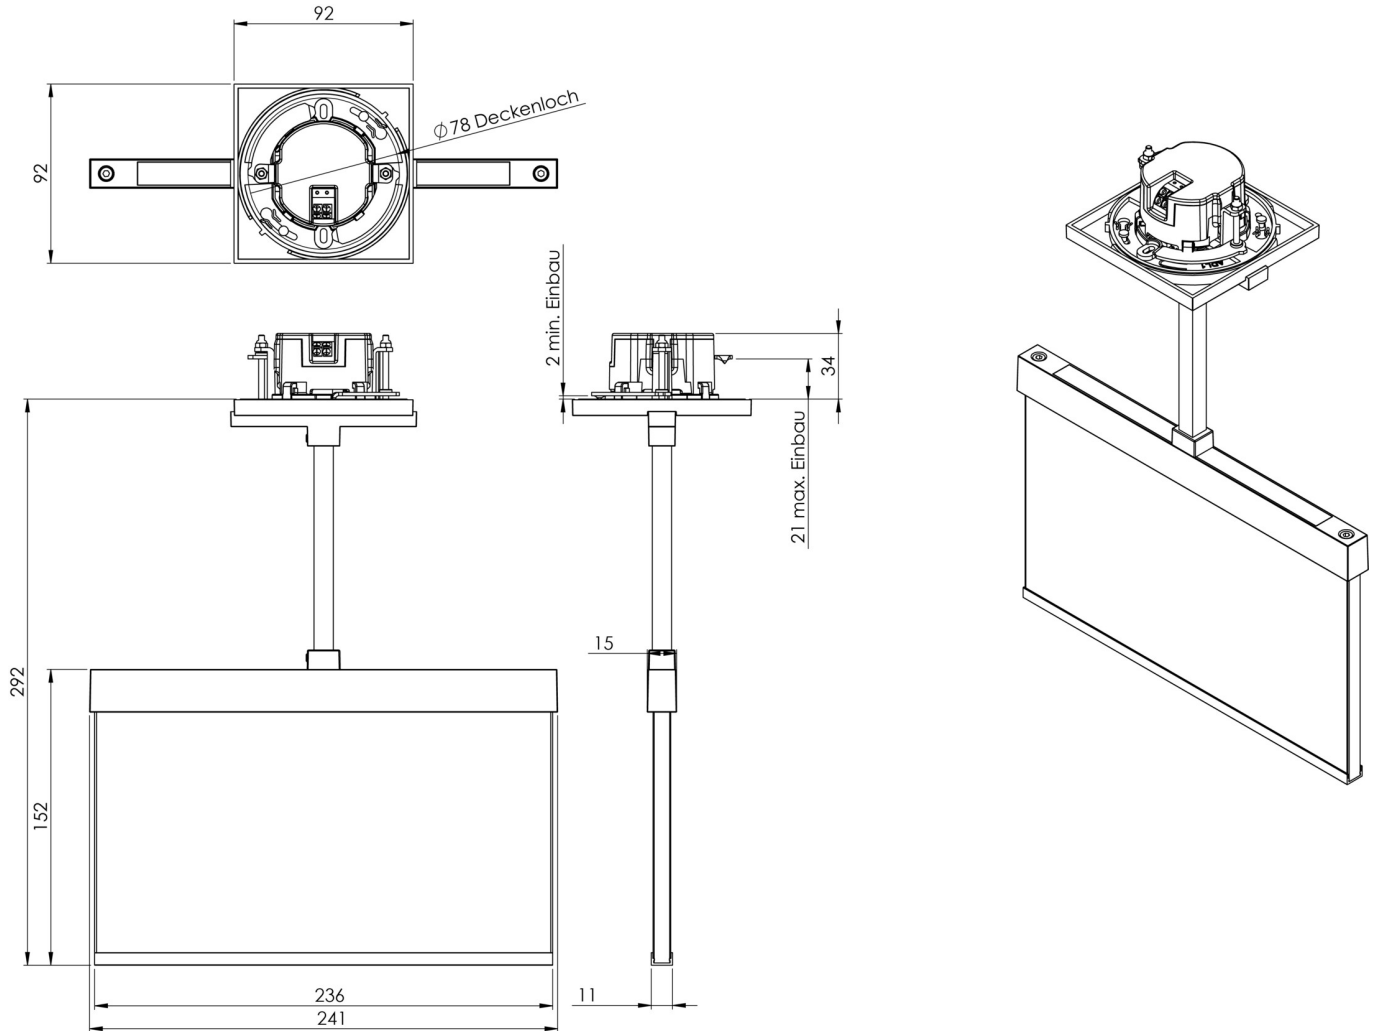

TEKNISK TEGNING

TILBEHØRSLISTE

AM-X-PKG-AZ -

LFP3212.K-SET-2AKKU - LiFePO4 Batteri