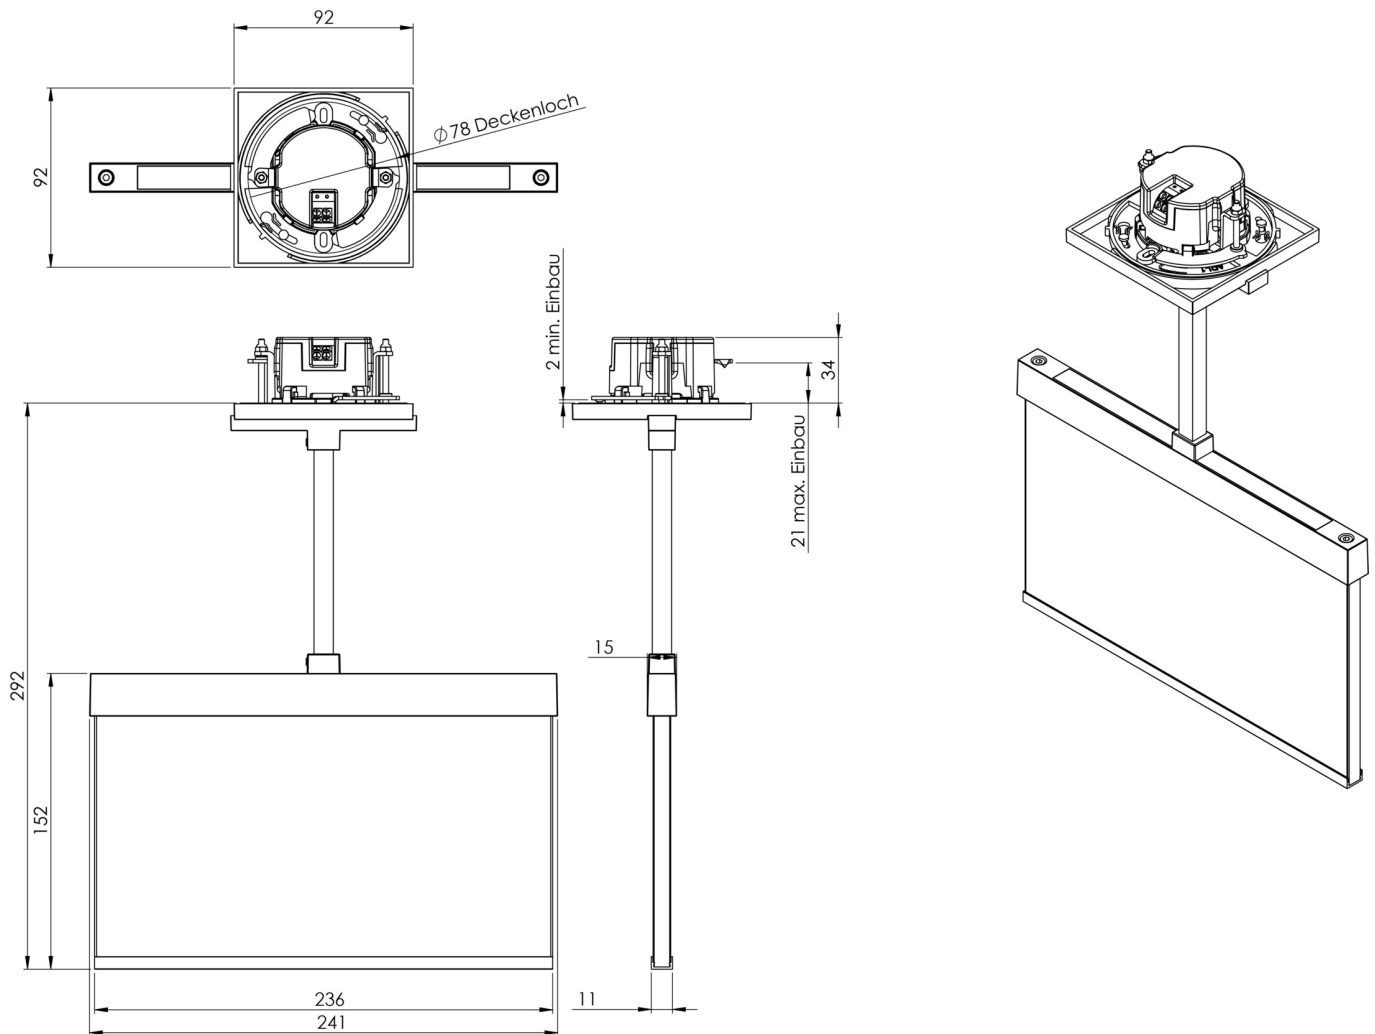

Art.-Nr: AMEP408SC

Utgangsskilt lys

Innfelt tak med pendel, Selvkontroll (SC), 8 timer, 22 m, IP20, Sinkstøping, hvit

Moderne sink-trykkstøpt redningstegnlampe med pendel for innfelt takmontering. Med en installasjonsdiameter på 68 mm kan denne lampen enkelt integreres i mange miljøer. Rednings- og rømningsveiene kan merkes enten på en eller begge sider.

Den tilhører lampefamilien i A-serien, som tilbyr løsninger for alle typer installasjoner og ble premiert den tyske designprisen for sin enhetlige, lineære design.

Automatisk overvåking av sikkerhetslampen med SelfControl. Planleggingsikkerhet tilbys med logisk forhåndsbestemte trykte piktogrammer. Piktogrammene i henhold til DIN ISO 7010 (pil høyre, venstre og bunn) er inkludert som standard i leveringsomfanget. På forespørsel kan merkingen også gjøres etter kundens spesifikasjoner.

Mer informasjon

www.rp-group.com/nb_NO/item/AMEP408SC

TEKNISKE DATA

Type armatur	Utgangsskilt lys
Monteringstype	Innfelt tak med pendel
Deteksjonsområde	22 m
piktogram	sett
Lyspærer	LED
Koffertmateriale	Sinkstøping
Farge på huset	hvit
IP-beskyttelse)	IP20
Slagstyrke (IK)	≥ 3
Sertifisering	WEEE, CE
beskyttelses klasse	2
overvåkning	SelfControl (SC)
Brotid	8 timer
Batteri	LiFePO4 6,4 V/1,2 Ah
Maks effekt.	2,6 W
Ytelse DS	1,7 W
Ytelse BS	0,9 W
Omgivelsestemperatur DS	-5 °C - 40 °C
Omgivelsestemperatur BS	-5 °C - 40 °C

dybde	92 mm
Bredde	236 mm
Høyde	291 mm
Installasjonsdiameter	68 mm
Vekt	1.36
Vekt inkludert emballasje	1.72
Tolltariffnummer	94056080
EAN	4262483021972

TEKNISK TEGNING

TILBEHØRSLISTE

AM-X-PKG -

Fra: 31.10.2024 - Det tas forbehold om tekniske endringer og feil.