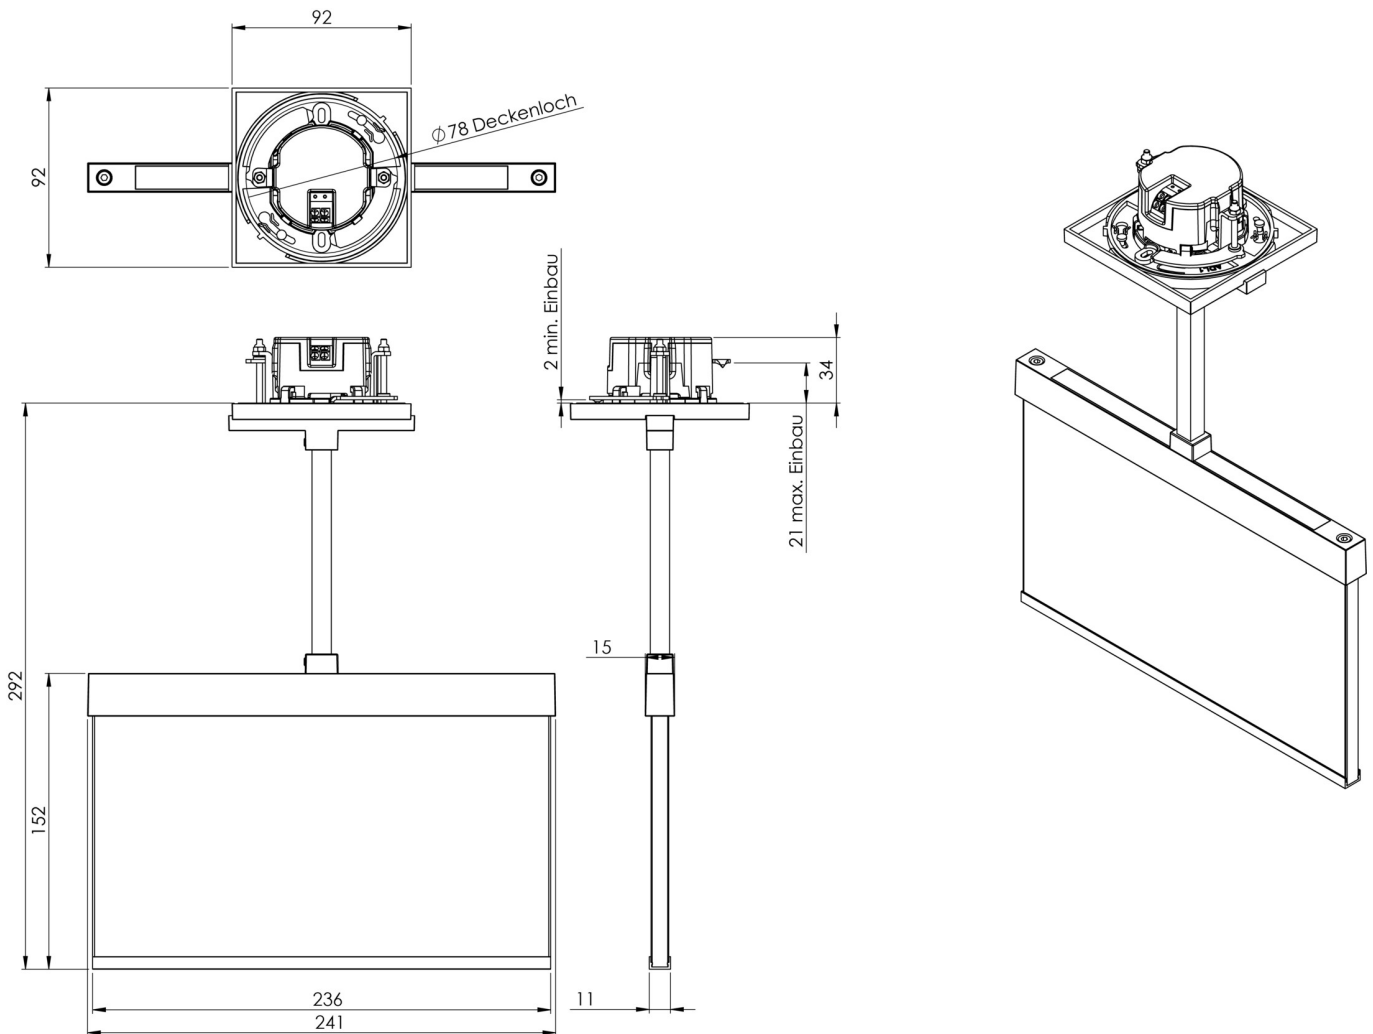

Art.-Nr: AMEP408SC-E

Utgangsskilt lys

Innfelt tak med pendel, Selvkontroll (SC), 8 timer, 22 m, IP20, Sinkstøping, rustfritt stål

Moderne sink-trykkstøpt redningstegnlampe med pendel for innfelt takmontering. Med en installasjonsdiameter på 68 mm kan denne lampen enkelt integreres i mange miljøer. Rednings- og rømningsveiene kan merkes enten på en eller begge sider.

Den tilhører lampefamilien i A-serien, som tilbyr løsninger for alle typer installasjoner og ble premiert den tyske designprisen for sin enhetlige, lineære design.

Automatisk overvåking av sikkerhetslampen med SelfControl. Planleggingsikkerhet tilbys med logisk forhåndsbestemte trykte piktogrammer. Piktogrammene i henhold til DIN ISO 7010 (pil høyre, venstre og bunn) er inkludert som standard i leveringsomfanget. På forespørsel kan merkingen også gjøres etter kundens spesifikasjoner.

Mer informasjon

www.rp-group.com/nb_NO/item/AMEP408SC-E

TEKNISKE DATA

Type armatur	Utgangsskilt lys
Monteringstype	Innfelt tak med pendel
Deteksjonsområde	22 m
piktogram	sett
Lyspærer	LED
Koffertmateriale	Sinkstøping
Farge på huset	rustfritt stål
IP-beskyttelse)	IP20
Slagstyrke (IK)	≥ 3
Sertifisering	WEEE, CE
beskyttelses klasse	2
overvåkning	SelfControl (SC)
Brotid	8 timer
Batteri	LiFePO4 6,4 V/1,2 Ah
Maks effekt.	2,6 W
Ytelse DS	1,7 W
Ytelse BS	0,9 W
Omgivelsestemperatur DS	-5 °C - 40 °C
Omgivelsestemperatur BS	-5 °C - 40 °C

dybde	92 mm
Bredde	236 mm
Høyde	291 mm
Installasjonsdiameter	68 mm
Vekt	1.36
Vekt inkludert emballasje	1.72
Tolltariffnummer	94056080
EAN	4262483021996

TEKNISK TEGNING

TILBEHØRSLISTE

AM-X-PKG -

Fra: 31.10.2024 - Det tas forbehold om tekniske endringer og feil.