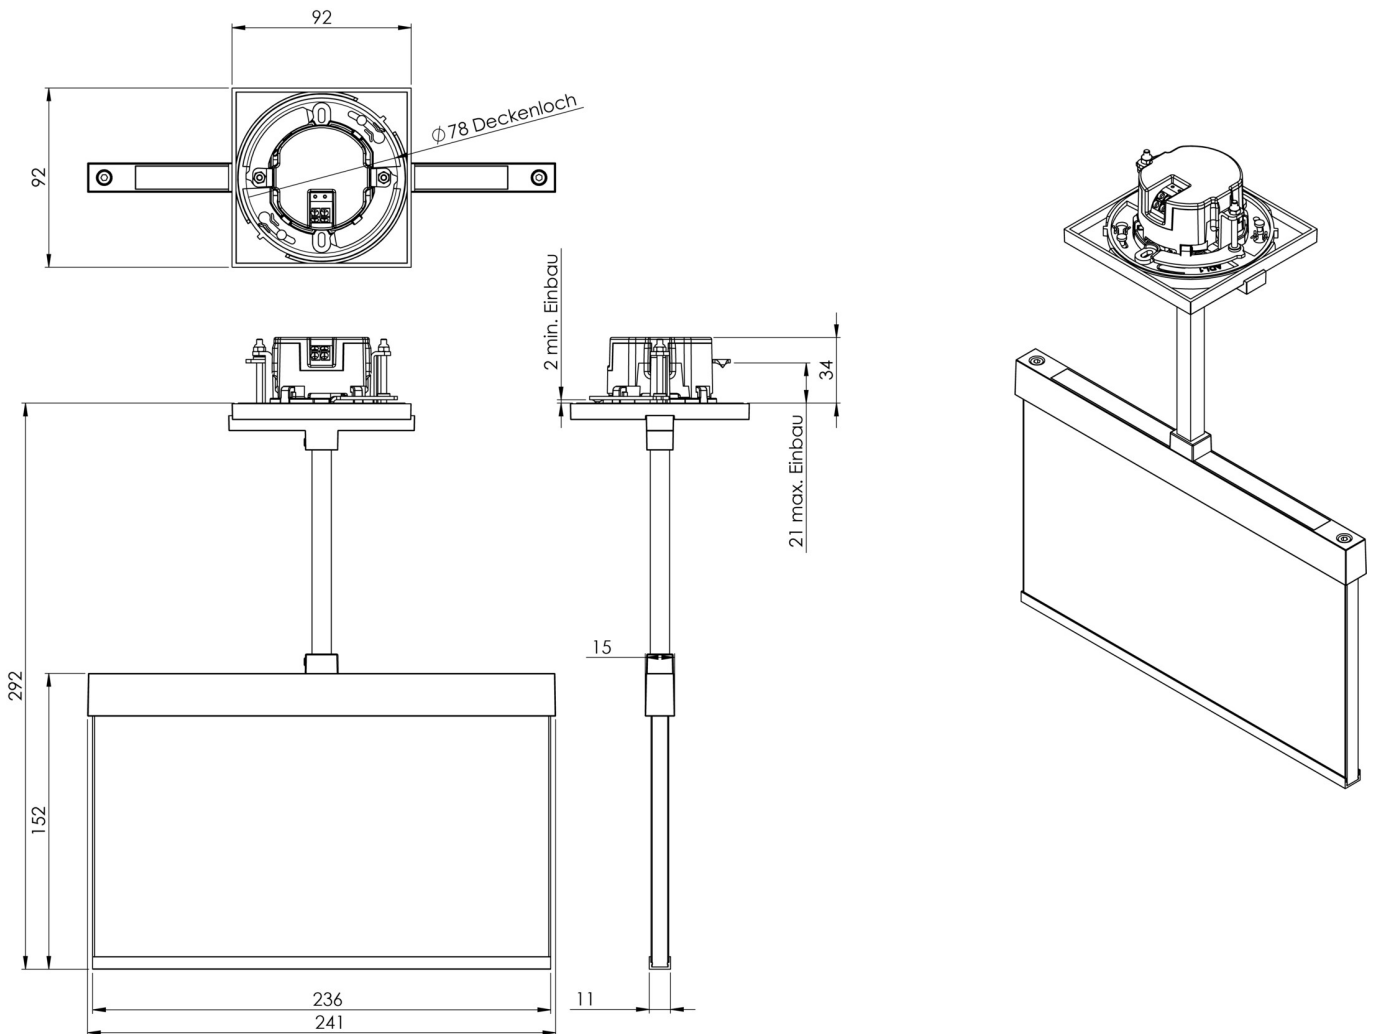

Art.-Nr: AMEP408SC-AZ

Utgangsskilt lys

Innfelt tak med pendel, Selvkontroll (SC), 8 timer, 22 m, IP20, Sinkstøping, antrasitt

Moderne sink-trykkstøpt redningstegnlampe med pendel for innfelt takmontering. Med en installasjonsdiameter på 68 mm kan denne lampen enkelt integreres i mange miljøer. Rednings- og rømningsveiene kan merkes enten på en eller begge sider.

Den tilhører lampefamilien i A-serien, som tilbyr løsninger for alle typer installasjoner og ble premiert den tyske designprisen for sin enhetlige, lineære design.

Automatisk overvåking av sikkerhetslampen med SelfControl. Planleggingsikkerhet tilbys med logisk forhåndsbestemte trykte piktogrammer. Piktogrammene i henhold til DIN ISO 7010 (pil høyre, venstre og bunn) er inkludert som standard i leveringsomfanget. På forespørsel kan merkingen også gjøres etter kundens spesifikasjoner.

Mer informasjon

www.rp-group.com/nb_NO/item/AMEP408SC-AZ

TEKNISKE DATA

Type armatur	Utgangsskilt lys
Monteringstype	Innfelt tak med pendel
Deteksjonsområde	22 m
piktogram	sett
Lyspærer	LED
Koffertmateriale	Sinkstøping
Farge på huset	antrasitt
IP-beskyttelse)	IP20
Slagstyrke (IK)	≥ 3
Sertifisering	WEEE, CE
beskyttelses klasse	2
overvåkning	SelfControl (SC)
Brotid	8 timer
Batteri	LiFePO4 6,4 V/1,2 Ah
Maks effekt.	2,6 W
Ytelse DS	1,7 W
Ytelse BS	0,9 W
Omgivelsestemperatur DS	-5 °C - 40 °C
Omgivelsestemperatur BS	-5 °C - 40 °C

dybde	92 mm
Bredde	236 mm
Høyde	291 mm
Installasjonsdiameter	68 mm
Vekt	1.36
Vekt inkludert emballasje	1.72
Tolltariffnummer	94056080
EAN	4262483021989

TEKNISK TEGNING

TILBEHØRSLISTE

AM-X-PKG -

Fra: 05.11.2024 - Det tas forbehold om tekniske endringer og feil.