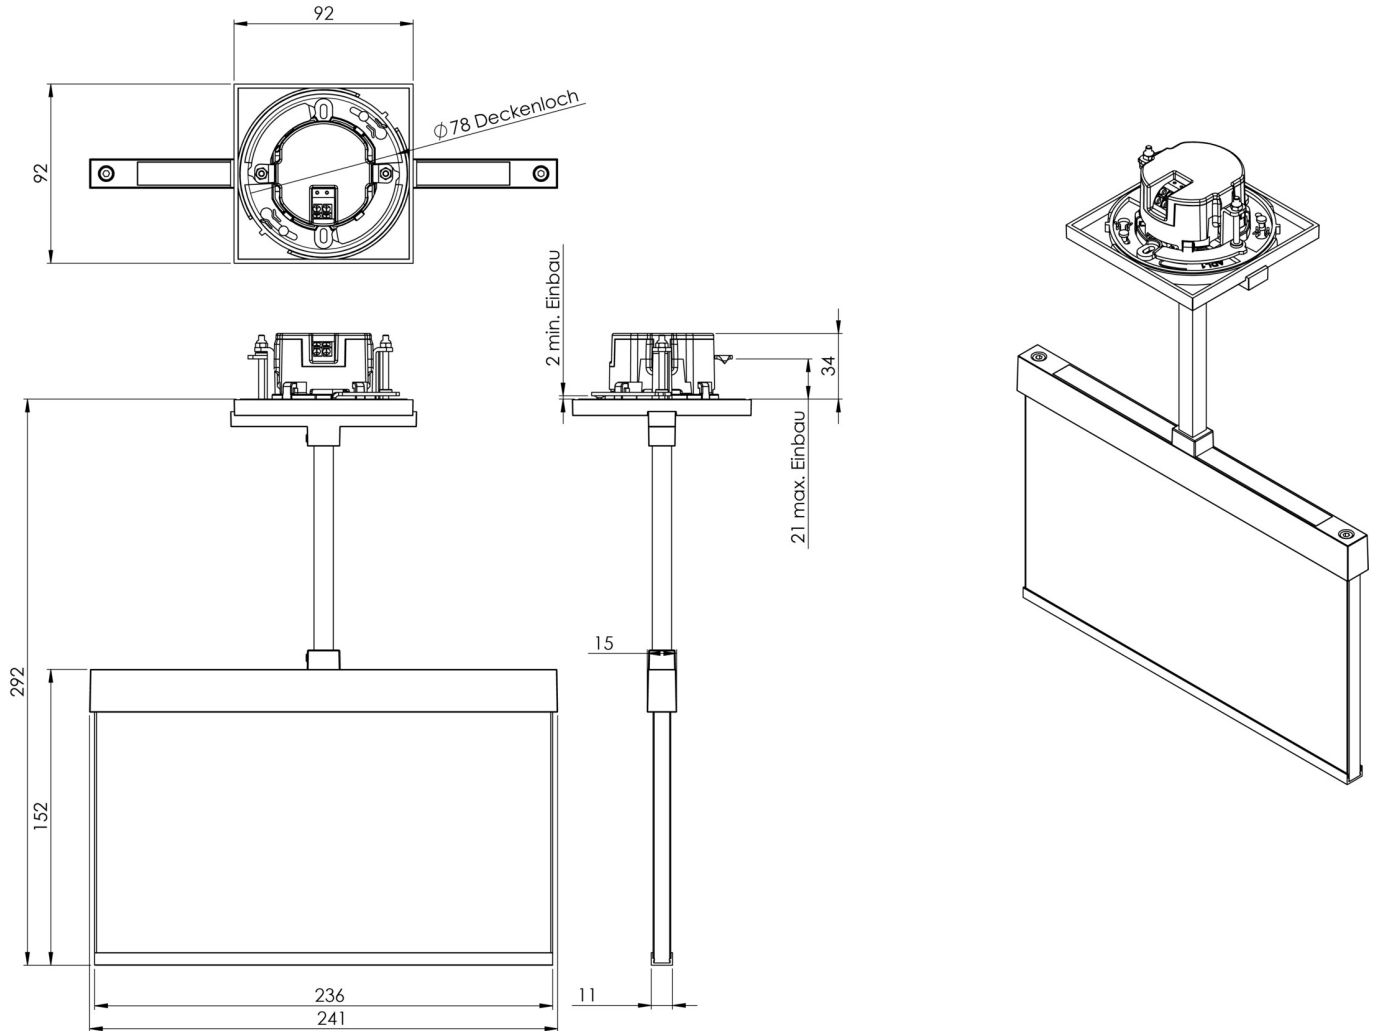

TEKNISK TEGNING

TILBEHØRSLISTE

LFP3212.K-SET-2AKKU - LiFePO4 Batteri

AM-X-PKG -