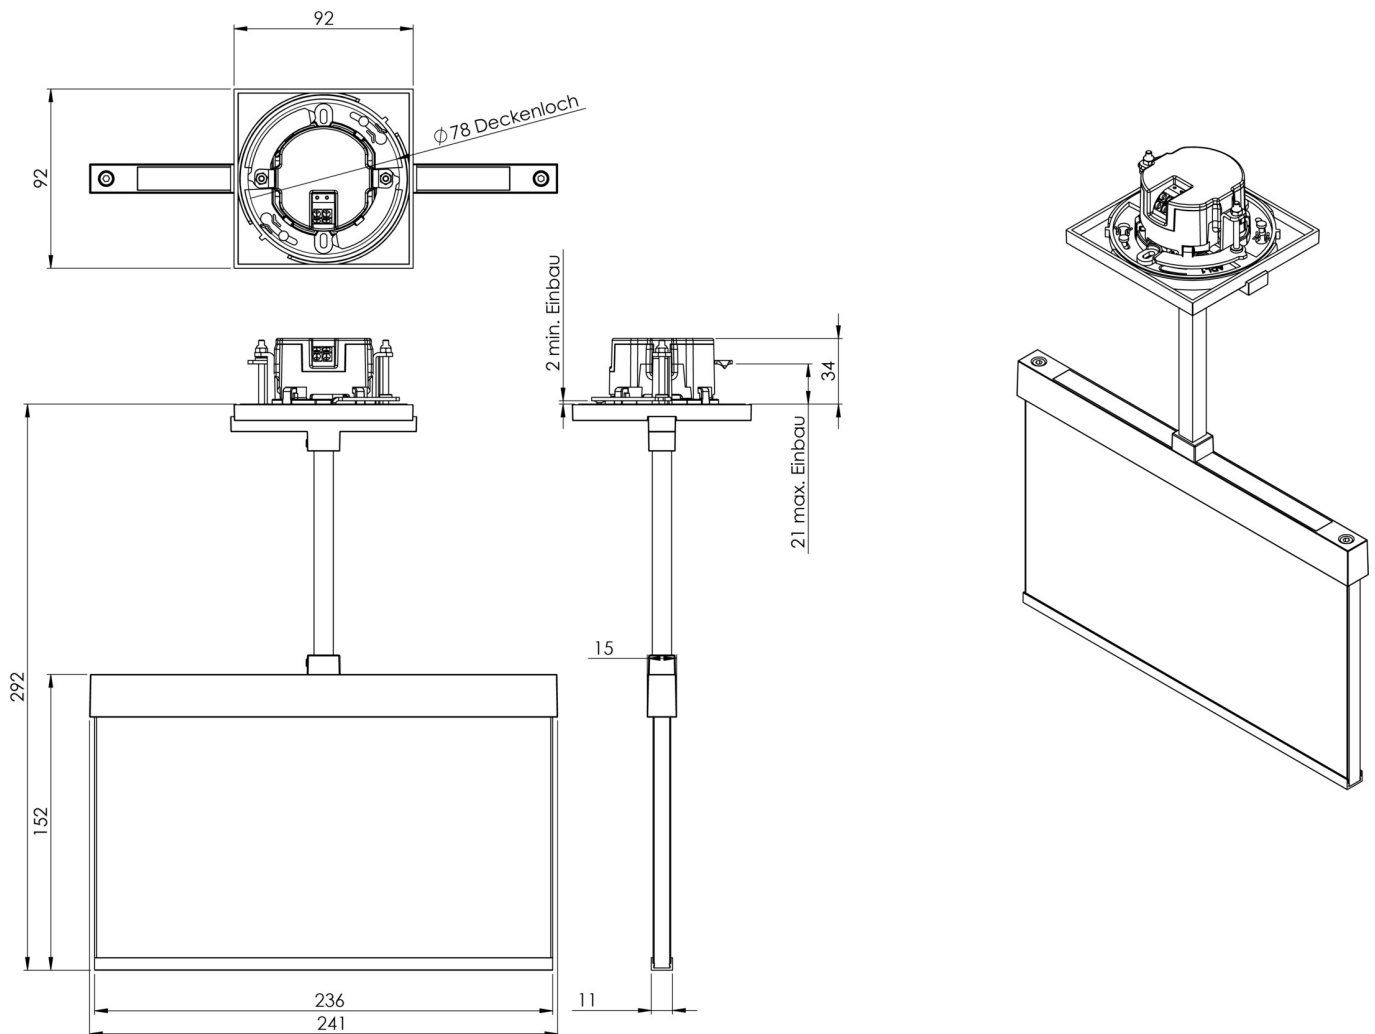

Vekt	1.43
Vekt inkludert emballasje	1.79
Tolltariffnummer	94056180
EAN	4260766554872

TEKNISK TEGNING

TILBEHØRSLISTE

AM-X-PKG -

Fra: 16.07.2024 - Det tas forbehold om tekniske endringer og feil.