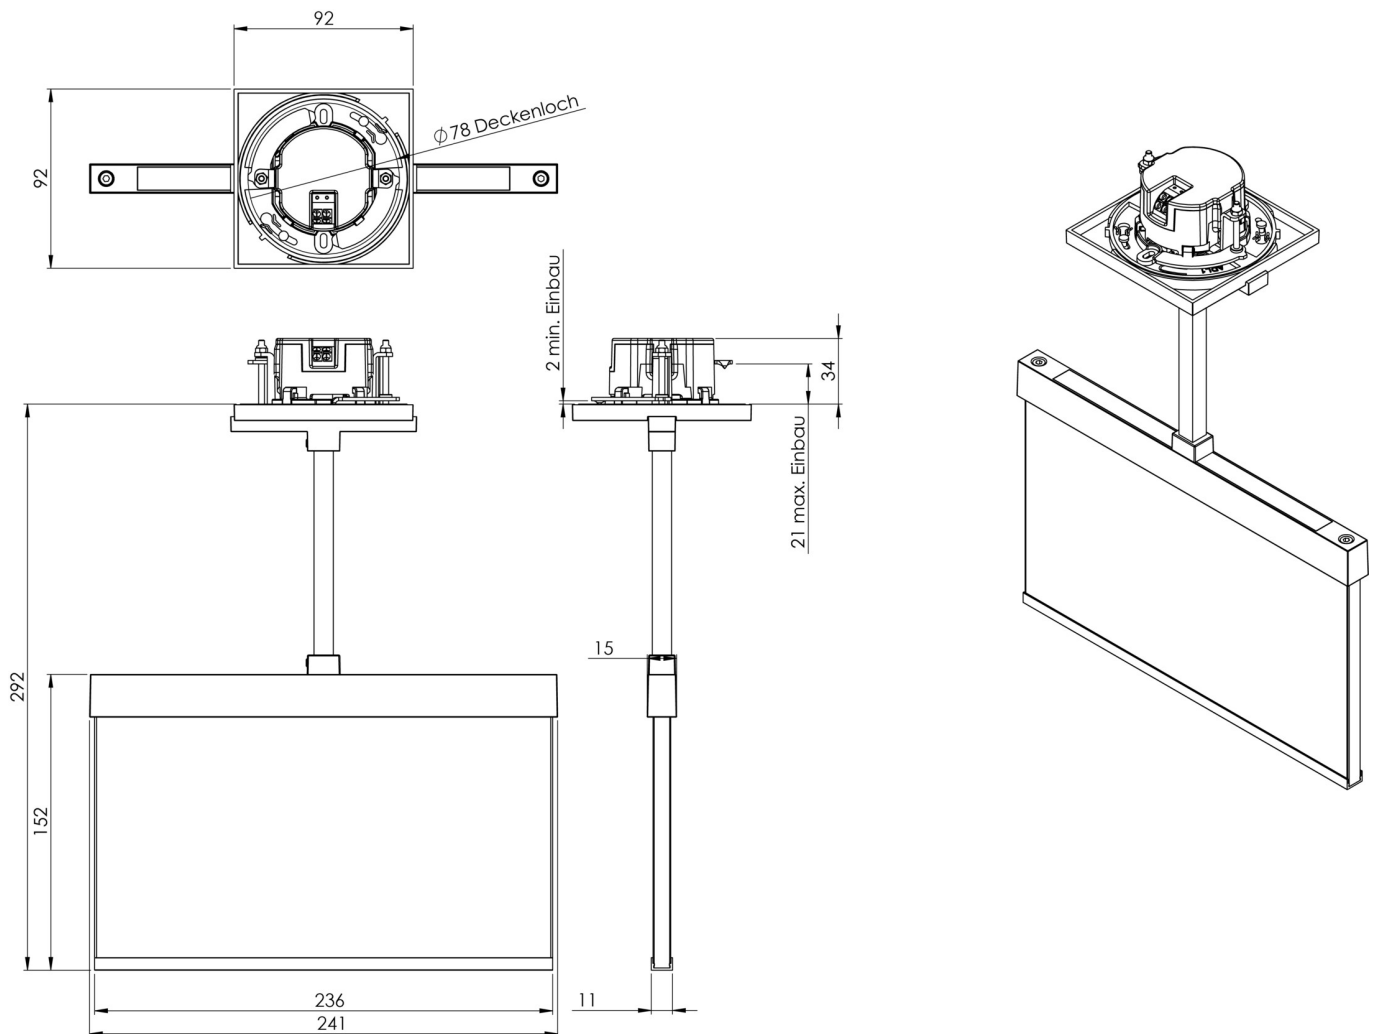

Art.-Nr: AMEP401SC-E
Utgangsskilt lys omsorg
Takmontering, Selvkontroll, 1 time, 22 m, IP20, Sinkstøping,
rustfritt stål

Mer informasjon

TEKNISKE DATA

| | |
|-------------------------|---------------------|
| Type armatur | Utgangsskilt lys |
| Monteringstype | Takmontering |
| Deteksjonsområde | 22 m |
| piktogram | sett |
| Lyspærer | LED |
| Koffertmateriale | Sinkstøping |
| Farge på huset | rustfritt stål |
| IP-beskyttelse) | IP20 |
| Slagstyrke (IK) | ≥ 3 |
| Sertifisering | WEEE, CE |
| beskyttelses klasse | 2 |
| overvåkning | SelfControl |
| Brotid | 1 time |
| Batteri | LFP3212.K-SET-2AKKU |
| Maks effekt. | 4,3 W |
| Ytelse DS | 3,5 W |
| Ytelse BS | 0,9 W |
| Omgivelsestemperatur DS | -5 °C - 40 °C |
| Omgivelsestemperatur BS | -5 °C - 40 °C |
| dybde | 92 mm |
| Bredde | 236 mm |
| Høyde | 291 mm |
| Installasjonsdiameter | 68 mm |

| | |
|---------------------------|---------------|
| Vekt | 1.43 |
| Vekt inkludert emballasje | 1.79 |
| Tolltariffnummer | 94056180 |
| EAN | 4260766554896 |

TEKNISK TEGNING

TILBEHØRSLISTE

AM-X-PKG -

Fra: 16.07.2024 - Det tas forbehold om tekniske endringer og feil.