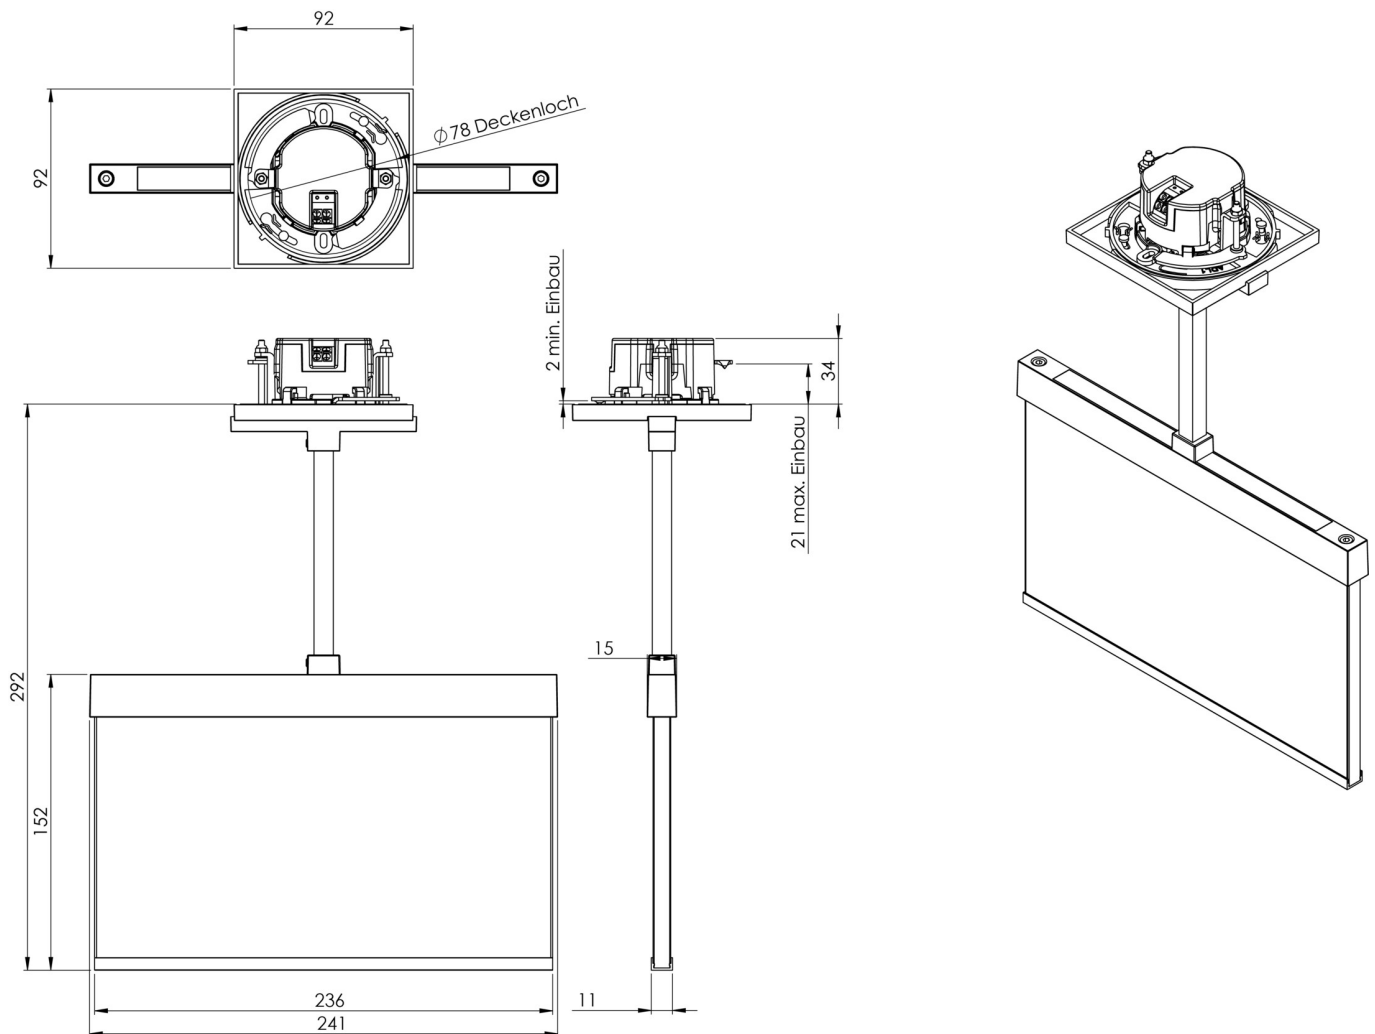

Art.-Nr: AMEP401SC-AZ
Utgangsskilt lys omsorg
Takmontering, Selvkontroll, 1 time, 22 m, IP20, Sinkstøping,
antrasitt

Mer informasjon

TEKNISKE DATA

Type armatur	Utgangsskilt lys
Monteringstype	Takmontering
Deteksjonsområde	22 m
piktogram	sett
Lyspærer	LED
Koffertmateriale	Sinkstøping
Farge på huset	antrasitt
IP-beskyttelse)	IP20
Slagstyrke (IK)	≥ 3
Sertifisering	WEEE, CE
beskyttelses klasse	2
overvåkning	SelfControl
Brotid	1 time
Batteri	LFP3212.K-SET-2AKKU
Maks effekt.	4,3 W
Ytelse DS	3,5 W
Ytelse BS	0,9 W
Omgivelsestemperatur DS	-5 °C - 40 °C
Omgivelsestemperatur BS	-5 °C - 40 °C
dybde	92 mm
Bredde	236 mm
Høyde	291 mm
Installasjonsdiameter	68 mm

Vekt	1.43
Vekt inkludert emballasje	1.79
Tolltariffnummer	94056180
EAN	4260766554889

TEKNISK TEGNING

TILBEHØRSLISTE

AM-X-PKG -

Fra: 16.07.2024 - Det tas forbehold om tekniske endringer og feil.