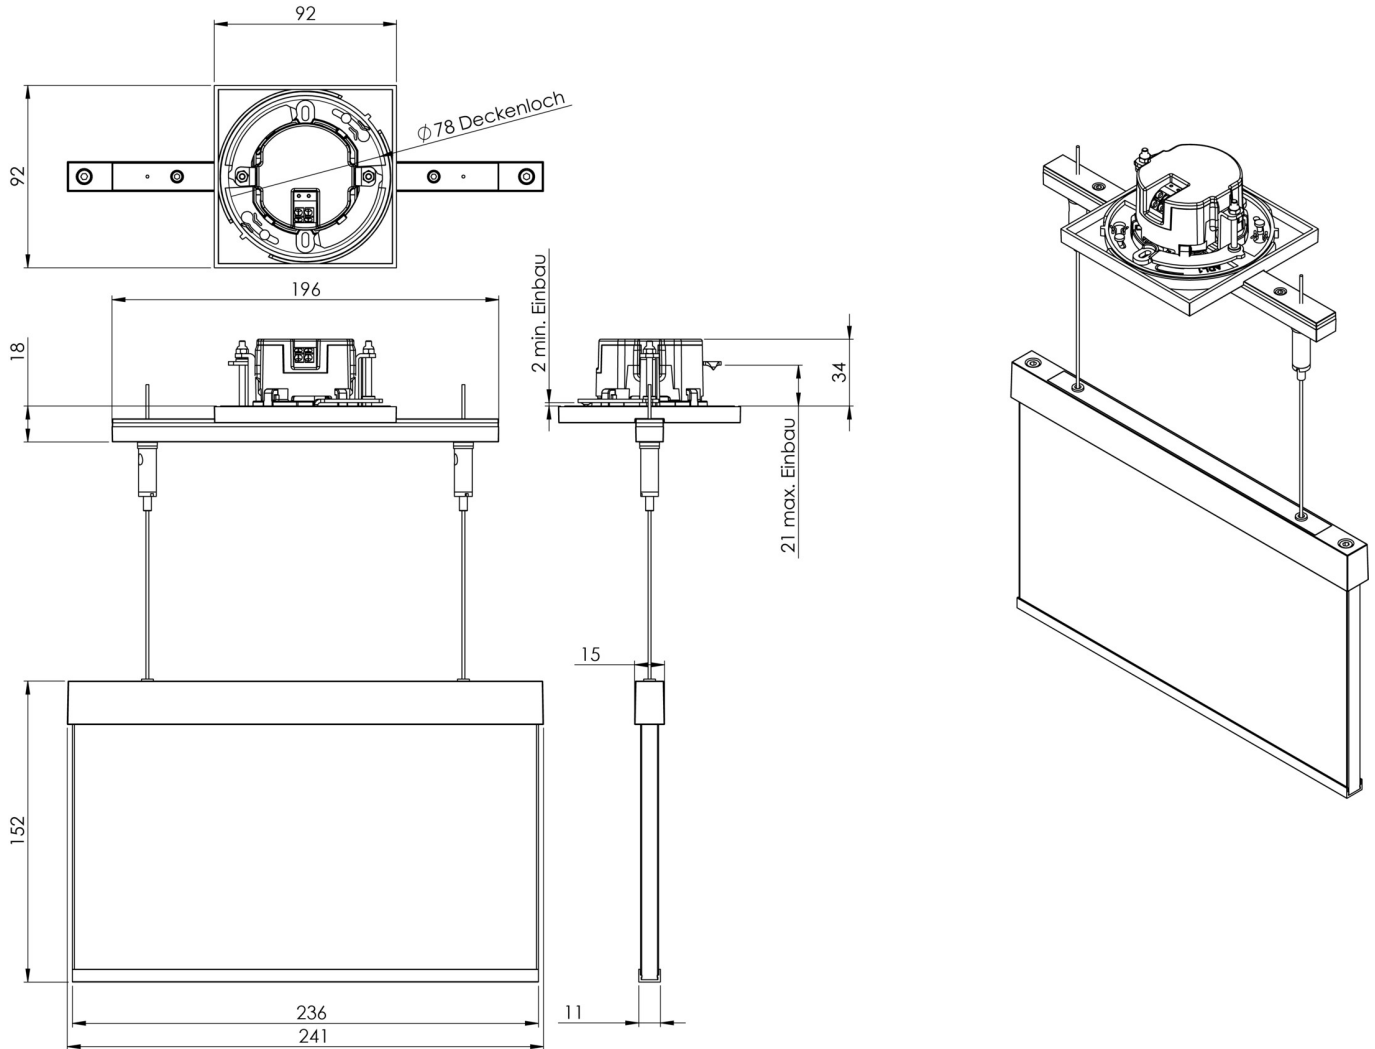

**Art.-Nr: AMEC509CC**  
**Rettungszeichenleuchte zentrale Stromversorgung**  
**Deckeneinbau, CoreCompact 24, zentrale Stromversorgung,**  
**22 m, IP20, Zink-Druckguss, weiß**

Moderne Zink-Druckguss Rettungszeichenleuchte mit Seilabhängung zur Deckeneinbaumontage. Mit einem Einbaudurchmesser von 68 mm lässt sich diese Leuchte leicht in viele Umgebungen integrieren. Die Kennzeichnung der Rettungs- und Fluchtwege kann wahlweise ein- oder beidseitig erfolgen.

## TECHNISCHE DATEN

Leuchtentyp	Rettungszeichenleuchte
Montageart	Deckeneinbau
Erkennungsweite	22 m
Piktogramm	Set
Leuchtmittel	LED
Gehäusematerial	Zink-Druckguss
Gehäusefarbe	weiß
Schutzart (IP)	IP20
Schlagfestigkeit (IK)	≥ 3
Zertifizierung	Müllentsorgung, CE
Schutzklasse	2
Versorgung	zentrale Stromversorgung
Überwachung	CoreCompact 24
Überbrückungszeit	zentrale Stromversorgung
Betriebsart	Bereitschaftsschaltung / Dauerschaltung
Eingangsspannung AC	24 V
Leistung max.	2,5 W
Leistung DS	2,5 W
Leistung BS	0,4 W
Tiefe	92 mm

Breite	236 mm
Höhe	182 mm
Einbau Durchmesser	68 mm
Gewicht	1.79
Gewicht inkl. Verpackung	2.15
Anschlussquerschnitt	2.5 mm <sup>2</sup>
Schalteingang	Nein
Notlichtblockierung	Nein
Batterieanschluss	Nein
Dimmfunktion	Ja
Lichtstrom Netz	165 lm
Lichtstrom Not	165 lm
Zolltarifnummer	94056180
Ursprungsland	DEUTSCHLAND
EAN	4260682156396

TECHNISCHE ZEICHNUNG