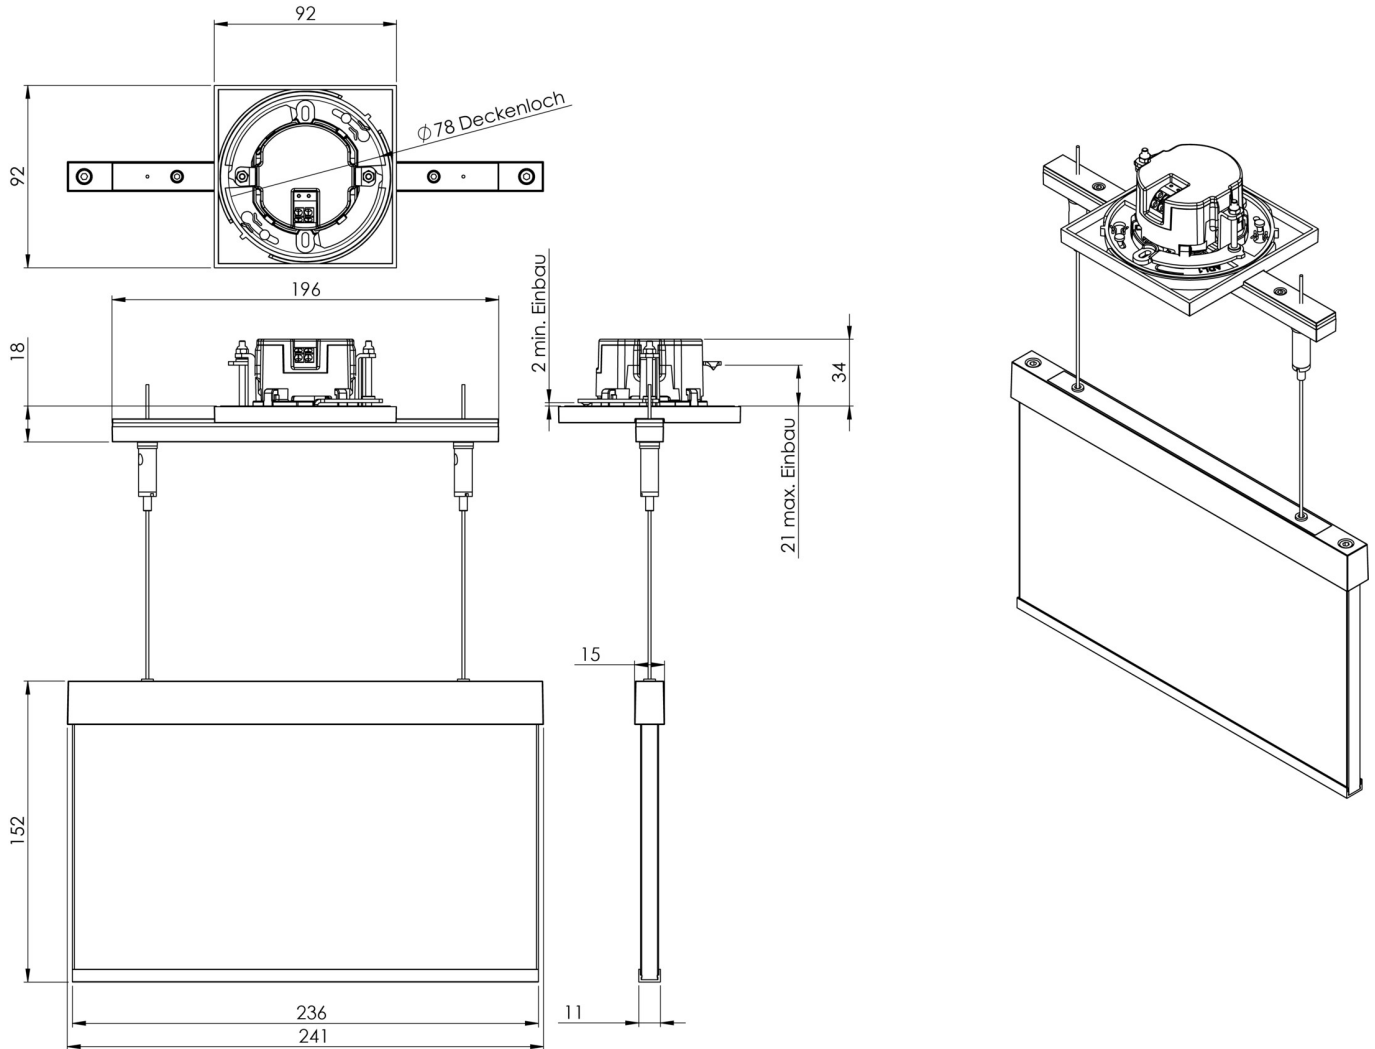

TEKNISK TEGNING