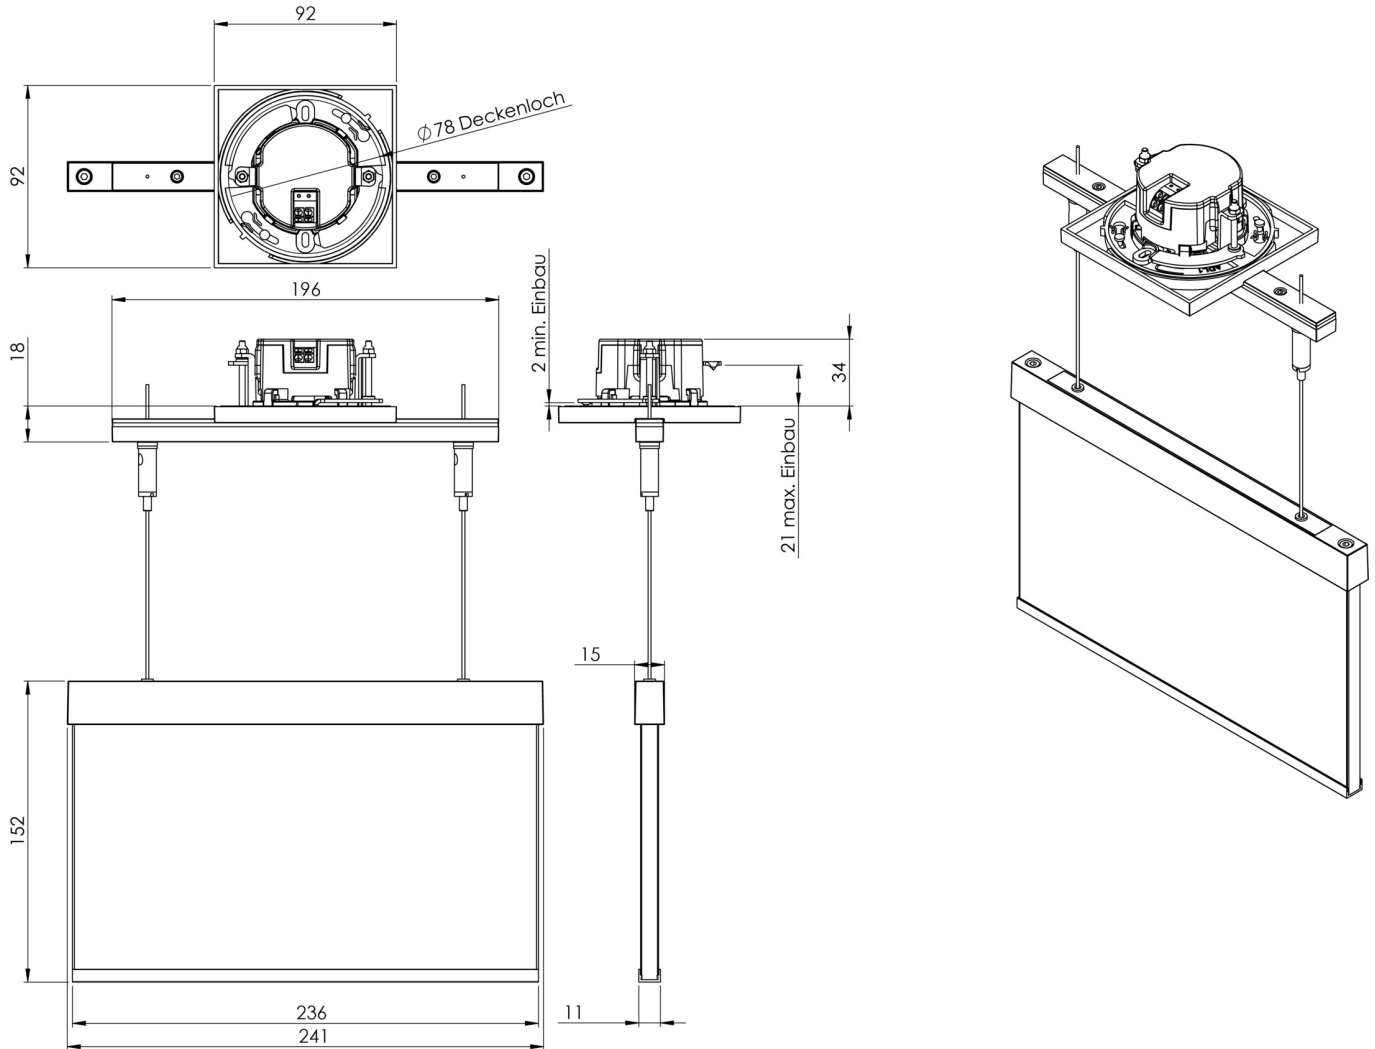

**Art.-Nr: AMEC509CC-AZ**  
**Rettungszeichenleuchte zentrale Stromversorgung**  
**Deckeneinbau, CoreCompact 24, zentrale Stromversorgung,**  
**22 m, IP20, Zink-Druckguss, Anthrazit**

Moderne Zink-Druckguss Rettungszeichenleuchte mit Seilabhängung zur Deckeneinbaumontage. Mit einem Einbaudurchmesser von 68 mm lässt sich diese Leuchte leicht in viele Umgebungen integrieren. Die Kennzeichnung der Rettungs- und Fluchtwege kann wahlweise ein- oder beidseitig erfolgen.

## TECHNISCHE DATEN

Leuchtentyp	Rettungszeichenleuchte
Montageart	Deckeneinbau
Erkennungsweite	22 m
Piktogramm	Set
Leuchtmittel	LED
Gehäusematerial	Zink-Druckguss
Gehäusefarbe	Anthrazit
Schutzart (IP)	IP20
Schlagfestigkeit (IK)	≥ 3
Zertifizierung	Müllentsorgung, CE
Schutzklasse	2
Versorgung	zentrale Stromversorgung
Überwachung	CoreCompact 24
Überbrückungszeit	zentrale Stromversorgung
Betriebsart	Bereitschaftsschaltung / Dauerschaltung
Eingangsspannung AC	24 V
Leistung max.	2,5 W
Leistung DS	2,5 W
Leistung BS	0,4 W
Tiefe	92 mm

Breite	236 mm
Höhe	182 mm
Einbau Durchmesser	68 mm
Gewicht	1.79
Gewicht inkl. Verpackung	2.15
Anschlussquerschnitt	2.5 mm <sup>2</sup>
Schalteingang	Nein
Notlichtblockierung	Nein
Batterieanschluss	Nein
Dimmfunktion	Ja
Lichtstrom Netz	165 lm
Lichtstrom Not	165 lm
Zolltarifnummer	94056180
Ursprungsland	DEUTSCHLAND
EAN	4260682156402

TECHNISCHE ZEICHNUNG