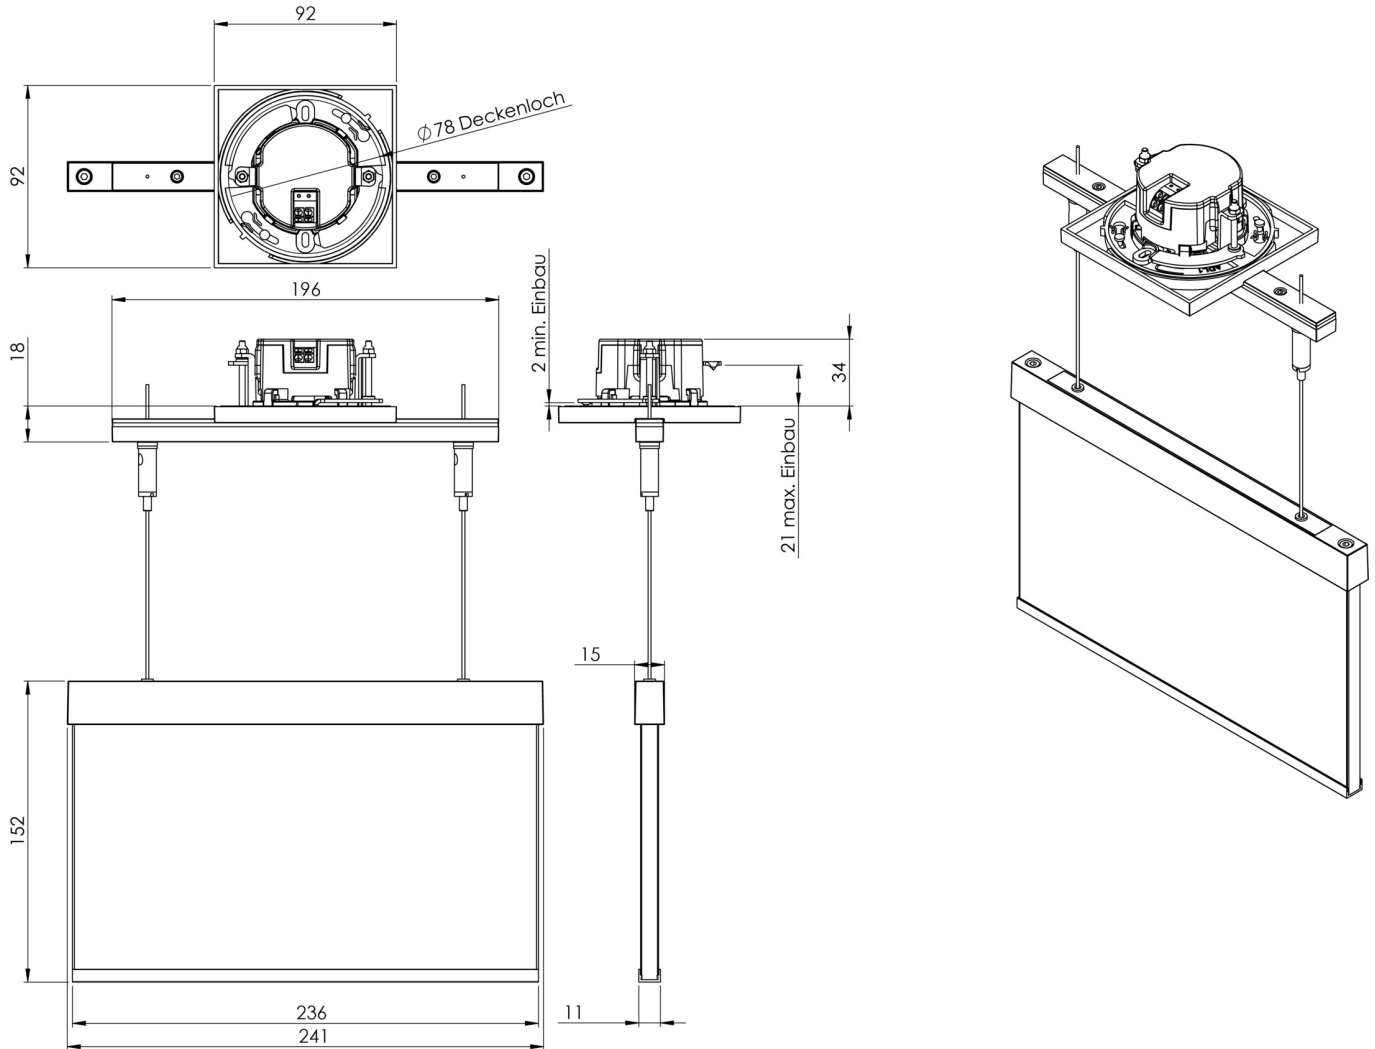

TEKNISK TEGNING

TILBEHØRSLISTE

LFP3212.K-SET-2AKKU - LiFePO4 Batteri