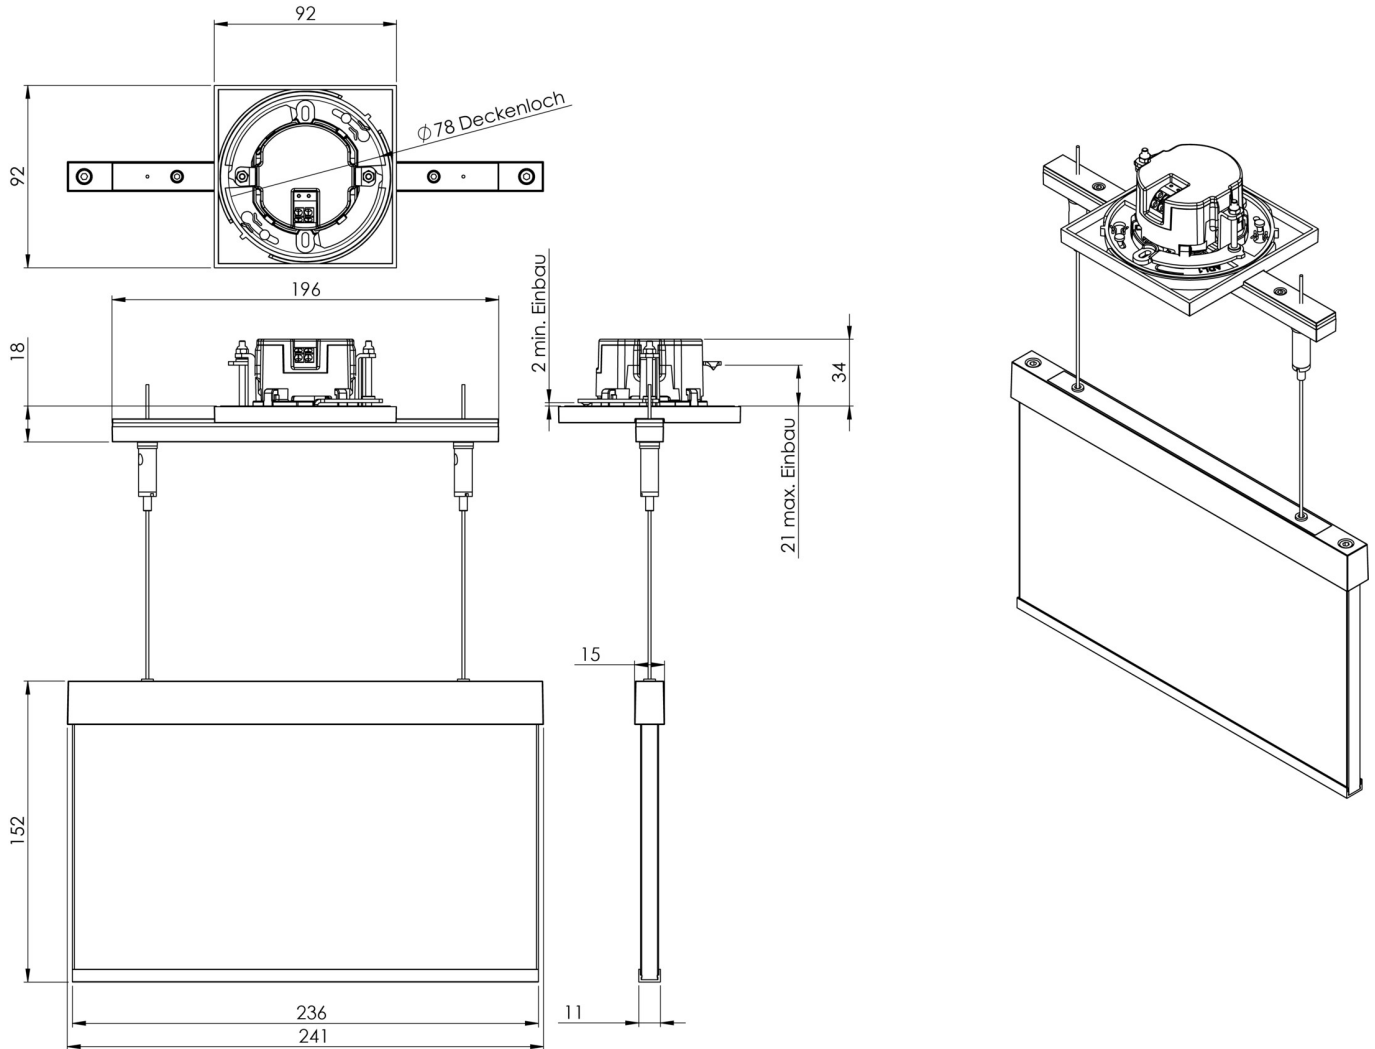

DESSIN TECHNIQUE

LISTE DES ACCESSOIRES

LFP3212.K-SET-2AKKU - LiFePO4 Batterie