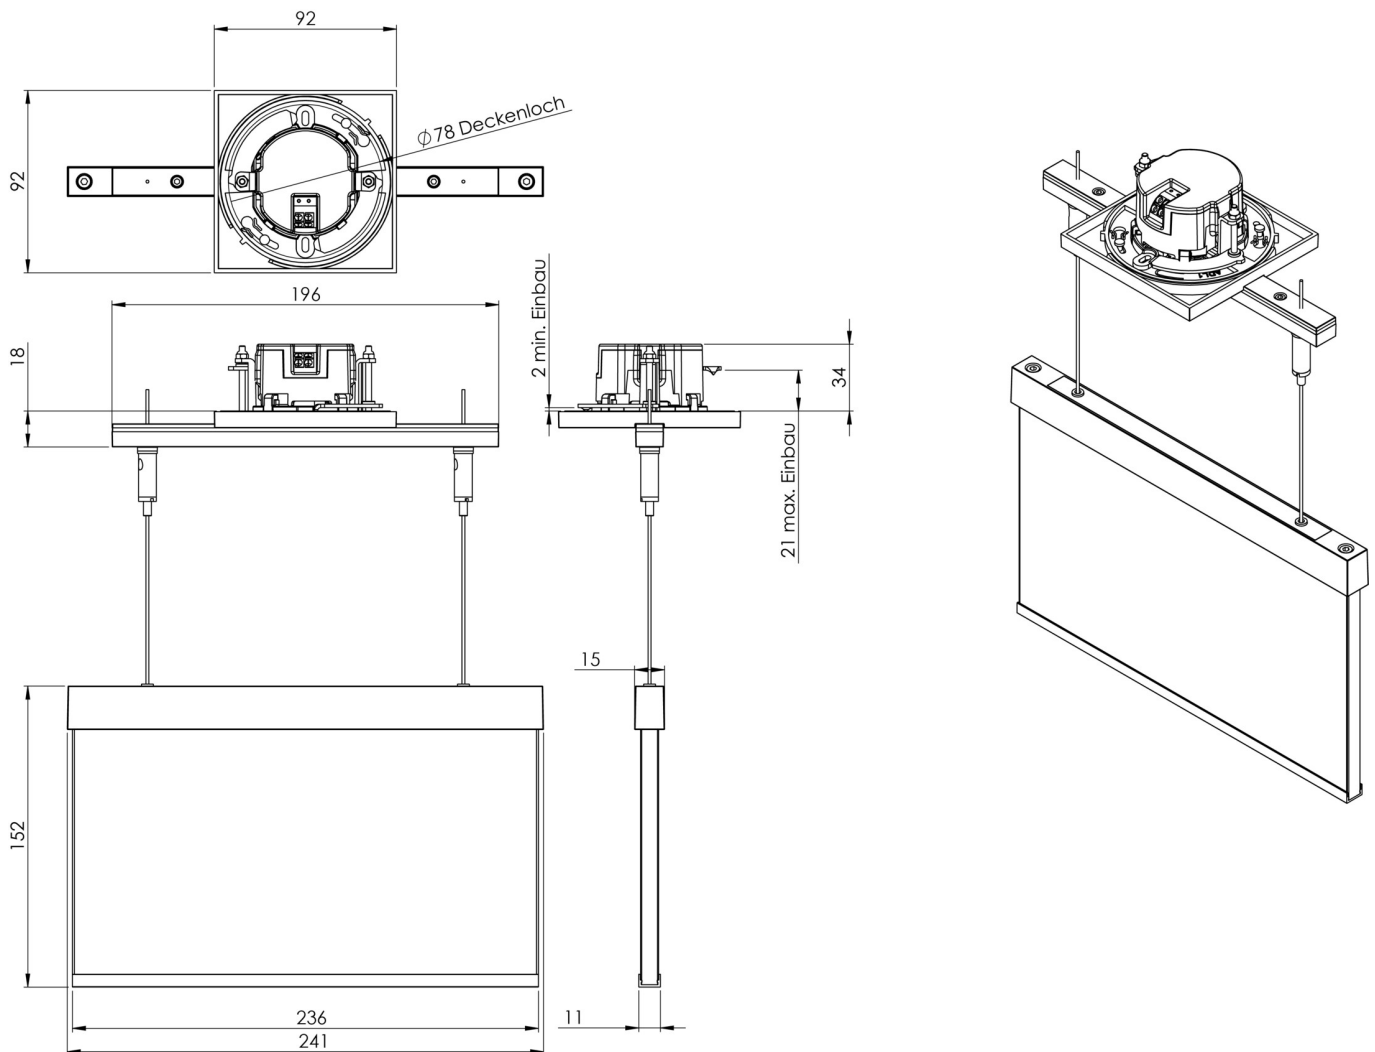

dybde	92 mm
Bredde	236 mm
Høyde	182 mm
Installasjonsdiameter	68 mm
Vekt	1.54
Vekt inkludert emballasje	1.9
EAN	4262483021941

TEKNISK TEGNING

Fra: 31.10.2024 - Det tas forbehold om tekniske endringer og feil.