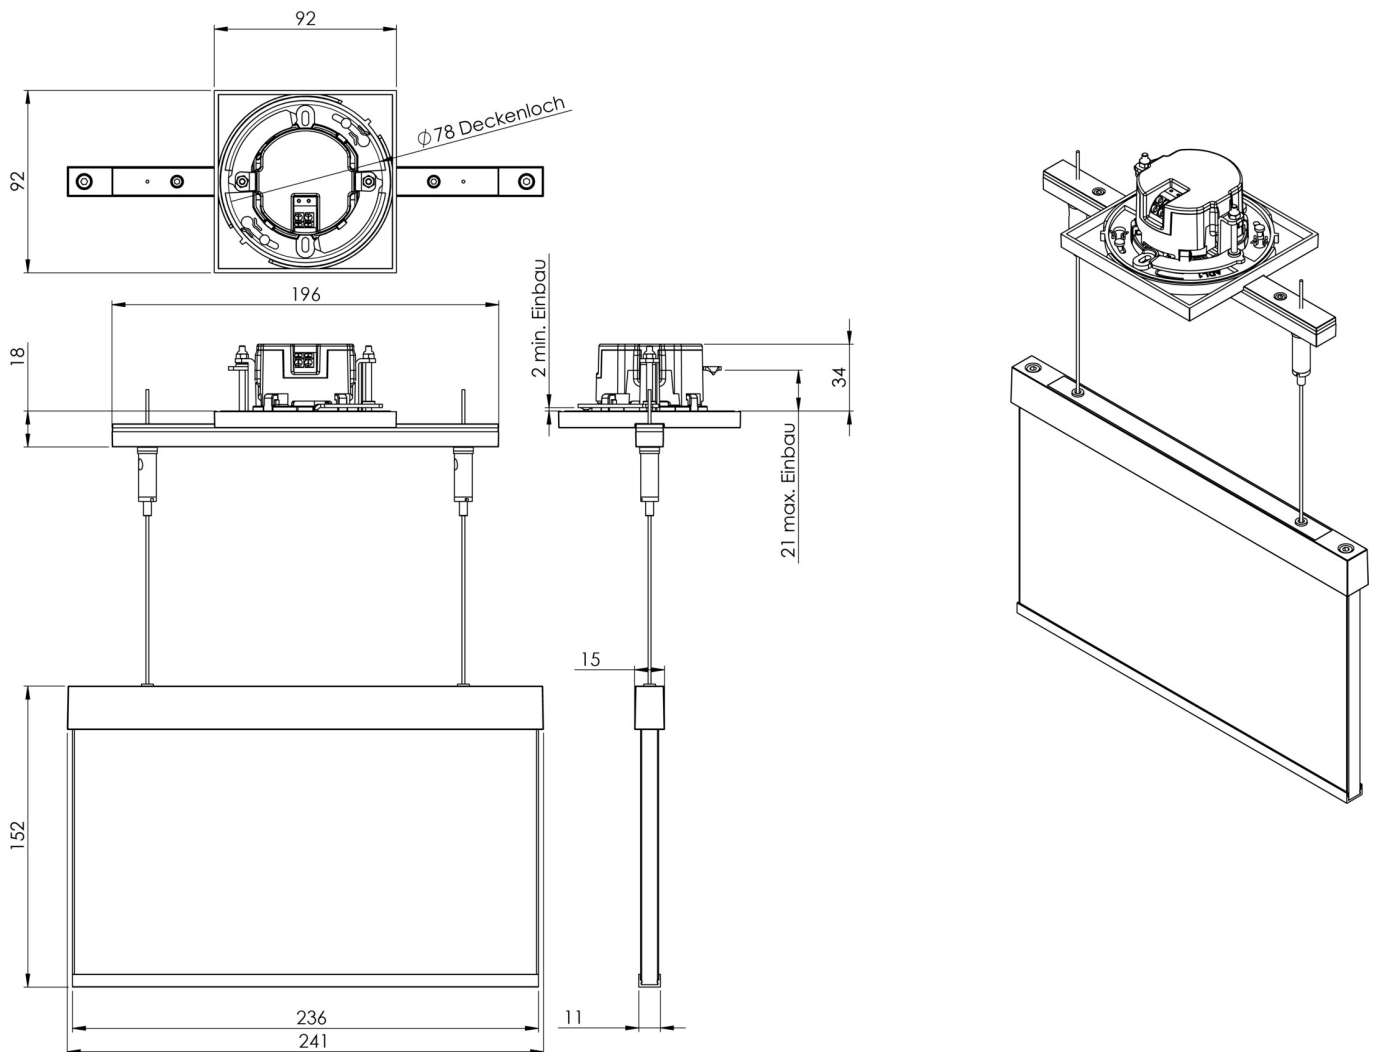

Art.-Nr: AMEC408SC-E

Utgangsskilt lys

Installasjon av seiltak, Selvkontroll (SC), 8 timer, 22 m, IP20, Sinkstøping, rustfritt stål

Moderne sink-trykkstøpt redningstegnlampe med kabeloppheng for innfelt takmontering. Med en installasjonsdiameter på 68 mm kan denne lampen enkelt integreres i mange miljøer. Rednings- og rømningsveiene kan merkes enten på en eller begge sider.

Den tilhører lampefamilien i A-serien, som tilbyr løsninger for alle typer installasjoner og ble premiært den tyske designprisen for sin enhetlige, lineære design.

Automatisk overvåking av sikkerhetslampen med SelfControl. Planleggingsikkerhet tilbys med logisk forhåndsbestemte trykte piktogrammer. Piktogrammene i henhold til DIN ISO 7010 (pil høyre, venstre og bunn) er inkludert som standard i leveringsomfanget. På forespørsel kan merkingen også gjøres etter kundens spesifikasjoner.

Mer informasjon

www.rp-group.com/nb_NO/item/AMEC408SC-E

TEKNISKE DATA

Type armatur	Utgangsskilt lys
Monteringstype	Installasjon av seiltak
Deteksjonsområde	22 m
piktogram	sett
Lyspærer	LED
Koffertmateriale	Sinkstøping
Farge på huset	rustfritt stål
IP-beskyttelse)	IP20
Slagstyrke (IK)	≥ 3
Sertifisering	WEEE, CE
beskyttelses klasse	2
overvåkning	SelfControl (SC)
Brotid	8 timer
Batteri	LiFePO4 6,4 V/1,2 Ah
Maks effekt.	2,6 W
Ytelse DS	1,7 W
Ytelse BS	0,9 W
Omgivelsestemperatur DS	-5 °C - 40 °C
Omgivelsestemperatur BS	-5 °C - 40 °C

dybde	92 mm
Bredde	236 mm
Høyde	182 mm
Installasjonsdiameter	68 mm
Vekt	1.54
Vekt inkludert emballasje	1.9
EAN	4262483021965

TEKNISK TEGNING

Fra: 31.10.2024 - Det tas forbehold om tekniske endringer og feil.