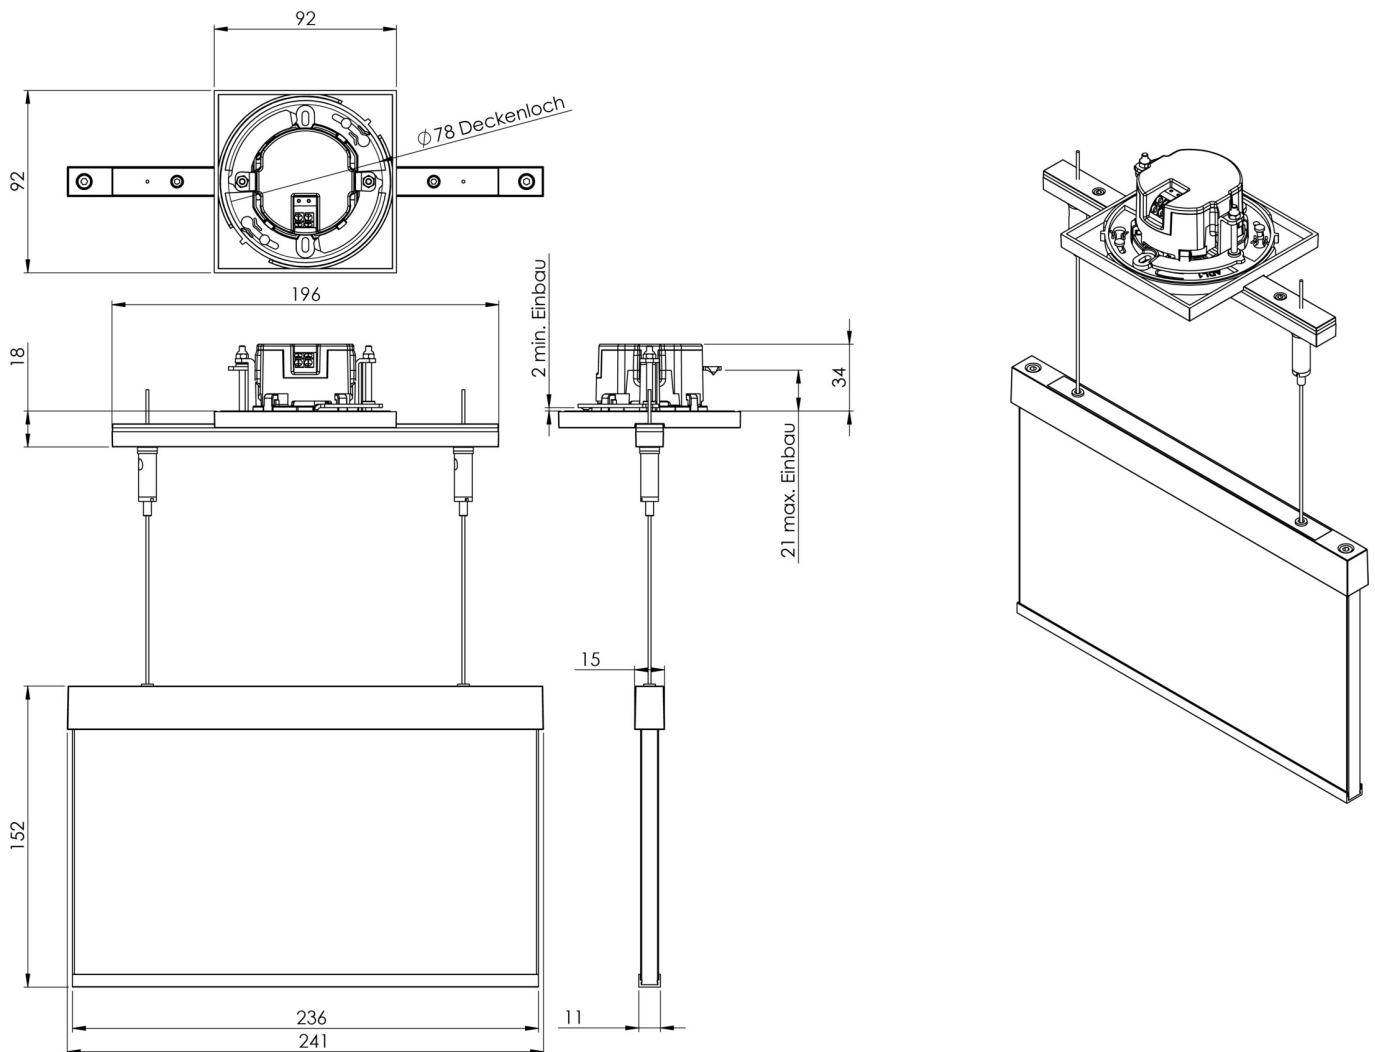

Art.-Nr: AMEC408SC-AZ

Utgangsskilt lys

Installasjon av seiltak, Selvkontroll (SC), 8 timer, 22 m, IP20, Sinkstøping, antrasitt

Moderne sink-trykkstøpt redningstegnlampe med kabeloppheng for innfelt takmontering. Med en installasjonsdiameter på 68 mm kan denne lampen enkelt integreres i mange miljøer. Rednings- og rømningsveiene kan merkes enten på en eller begge sider.

Den tilhører lampefamilien i A-serien, som tilbyr løsninger for alle typer installasjoner og ble premiært den tyske designprisen for sin enhetlige, lineære design.

Automatisk overvåking av sikkerhetslampen med SelfControl. Planleggingsikkerhet tilbys med logisk forhåndsbestemte trykte piktogrammer. Piktogrammene i henhold til DIN ISO 7010 (pil høyre, venstre og bunn) er inkludert som standard i leveringsomfanget. På forespørsel kan merkingen også gjøres etter kundens spesifikasjoner.

Mer informasjon

www.rp-group.com/nb_NO/item/AMEC408SC-AZ

TEKNISKE DATA

Type armatur	Utgangsskilt lys
Monteringstype	Installasjon av seiltak
Deteksjonsområde	22 m
piktogram	sett
Lyspærer	LED
Koffertmateriale	Sinkstøping
Farge på huset	antrasitt
IP-beskyttelse)	IP20
Slagstyrke (IK)	≥ 3
Sertifisering	WEEE, CE
beskyttelses klasse	2
overvåkning	SelfControl (SC)
Brotid	8 timer
Batteri	LiFePO4 6,4 V/1,2 Ah
Maks effekt.	2,6 W
Ytelse DS	1,7 W
Ytelse BS	0,9 W
Omgivelsestemperatur DS	-5 °C - 40 °C
Omgivelsestemperatur BS	-5 °C - 40 °C

dybde	92 mm
Bredde	236 mm
Høyde	182 mm
Installasjonsdiameter	68 mm
Vekt	1.54
Vekt inkludert emballasje	1.9
EAN	4262483021958

TEKNISK TEGNING

Fra: 31.10.2024 - Det tas forbehold om tekniske endringer og feil.