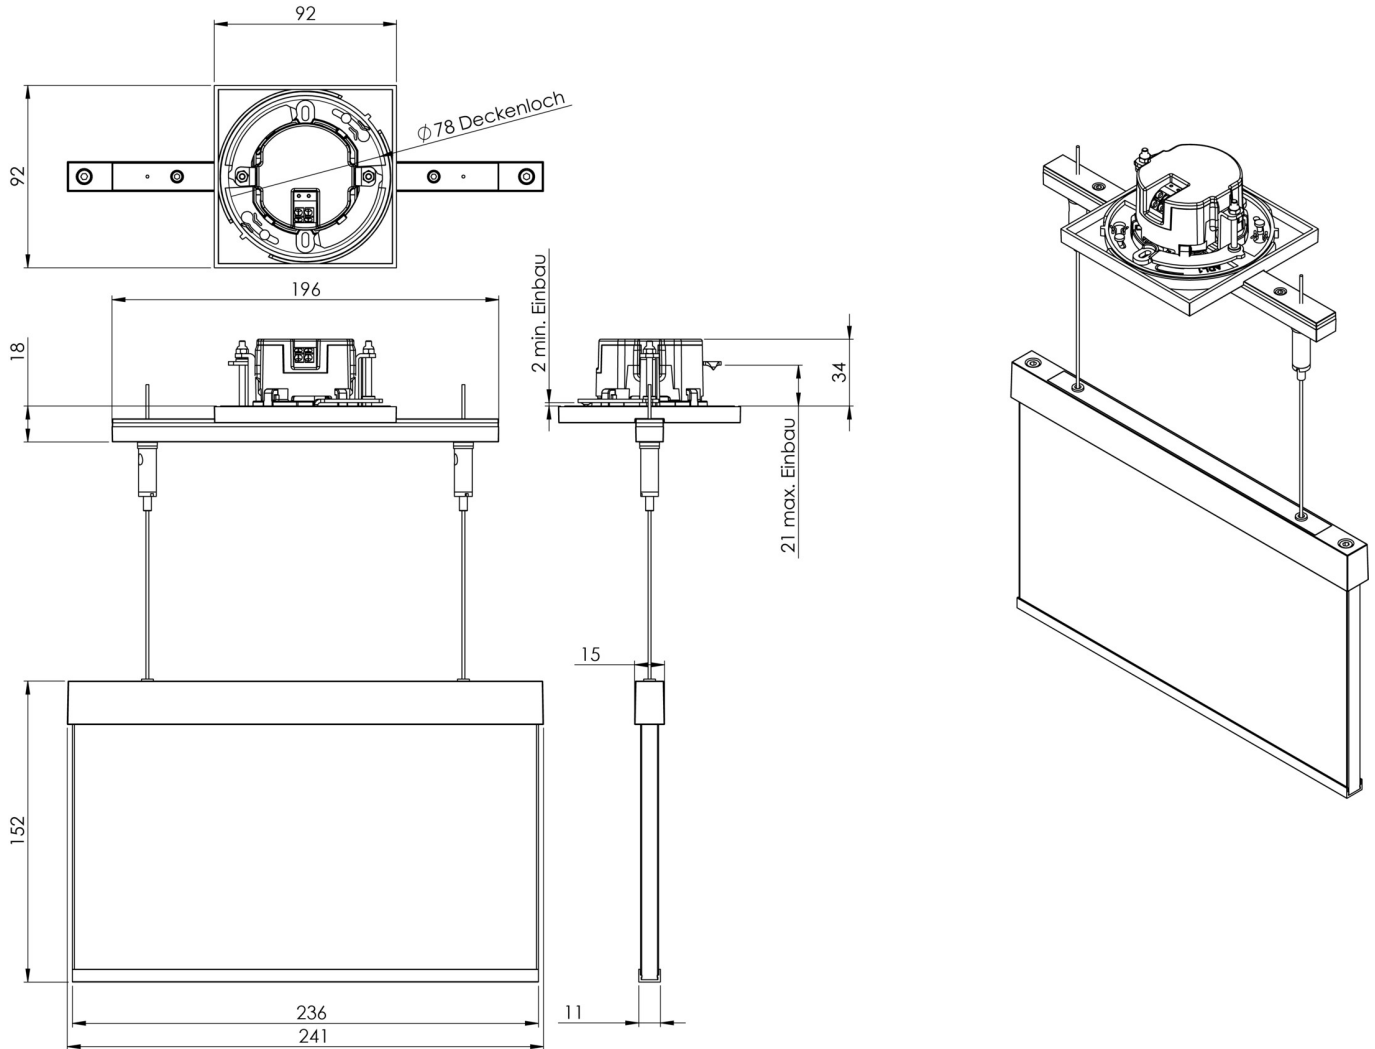

**Art.-Nr: AMEC403WL**  
**Luminaire à pictogramme Batterie autonome**  
**Installation au plafond, Professionnel sans fil, 3 h, 22 m,**  
**IP20, Zinc moulé sous pression, blanc**

AMEC est un luminaire à pictogramme de secours en zinc moulé sous pression destiné à un montage encastré au plafond pour l'identification des voies de secours et d'évacuation. Il fait partie de la série de luminaires A, laquelle propose des systèmes pour tout type de montage et a reçu le German Design Award pour son design rectiligne homogène. Les luminaires de la série A sont équipés d'ampoules LED modernes et offrent une grande flexibilité grâce à leur système de pictogrammes variables.

## DONNÉES TECHNIQUES

Type de luminaire	Luminaire à pictogramme
Type d'installation	Installation au plafond
Distance de reconnaissance	22 m
Pictogramme	Set
Ampoules	LED
Matériel du boîtier	Zinc moulé sous pression
Couleur du boîtier	blanc
Type de protection (IP)	IP20
Résistance aux impacts (IK)	≥ 3
Certification	WEEE, CE
Classe de protection	2
Alimentation	Batterie autonome
Surveillance	Wireless Professional
Temps d'autonomie	3 h
Batterie	LFP3212.K-SET-2AKKU
Mode de fonctionnement	Mode veille / mode continu
Tension d'entréeAC	230 V
Fréquence d'entrée	50 Hz

Puissance max.	4,7 W
Puissance DS	3,5 W
Puissance BS	0,8 W
Température ambiante DS	-5 °C - 40 °C
Température ambiante BS	-5 °C - 40 °C
Profondeur	92 mm
Largeur	236 mm
Hauteur	182 mm
Dimensions de montage Diamètre	68 mm
Poids	1.61
Poids, emballage inclus	1.97
Section de raccordement	2.5 mm <sup>2</sup>
Entrée de commutation	Oui
Blocage de l'éclairage de secours	Oui
Connexion de la batterie	Fiche
Fonction de variation	Oui
Numéro du tarif douanier	94056180
EAN	4260682153470

## DESSIN TECHNIQUE