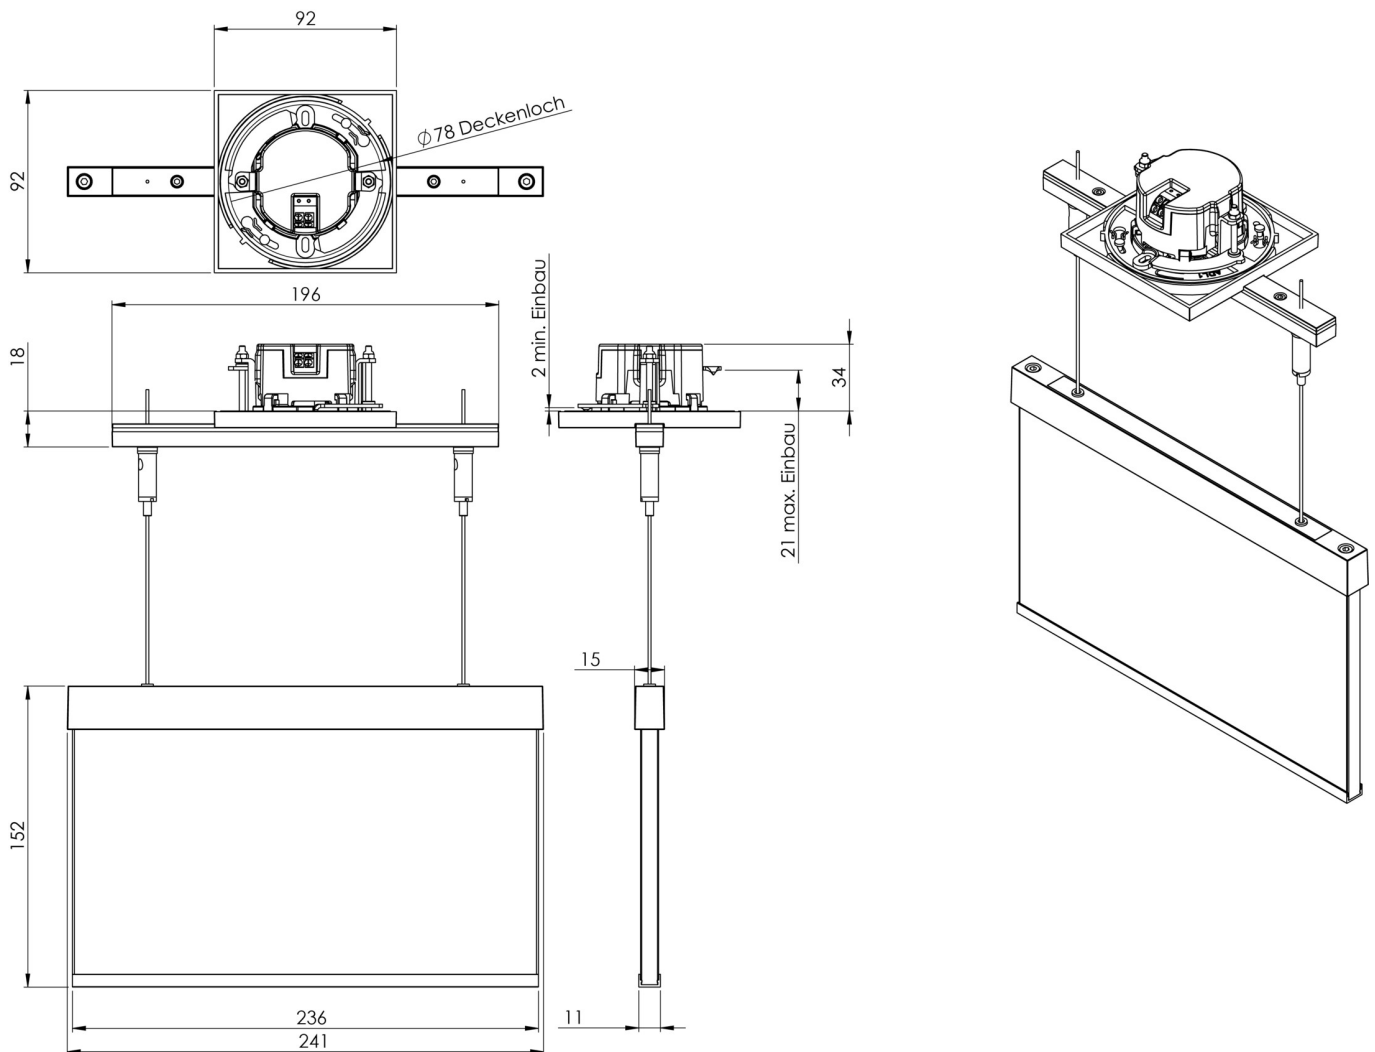

Art.-Nr: AMEC403SC
Utgangsskilt lys
Takmontering, Selvkontroll, 3 timer, 22 m, IP20, Sinkstøping, hvit

Mer informasjon

TEKNISKE DATA

Type armatur	Utgangsskilt lys
Monteringstype	Takmontering
Deteksjonsområde	22 m
piktogram	sett
Lyspærer	LED
Koffertmateriale	Sinkstøping
Farge på huset	hvit
IP-beskyttelse)	IP20
Slagstyrke (IK)	≥ 3
Sertifisering	WEEE, CE
beskyttelses klasse	2
overvåkning	SelfControl
Brotid	3 timer
Batteri	LFP3212.K-SET-2AKKU
Maks effekt.	4,3 W
Ytelse DS	3,5 W
Ytelse BS	0,9 W
Omgivelsestemperatur DS	-5 °C - 40 °C
Omgivelsestemperatur BS	-5 °C - 40 °C
dybde	92 mm
Bredde	236 mm
Høyde	182 mm
Installasjonsdiameter	68 mm

Vekt	1.54
Vekt inkludert emballasje	1.9
Tolltariffnummer	94056180
EAN	4260766554841

TEKNISK TEGNING

Fra: 24.07.2024 - Det tas forbehold om tekniske endringer og feil.