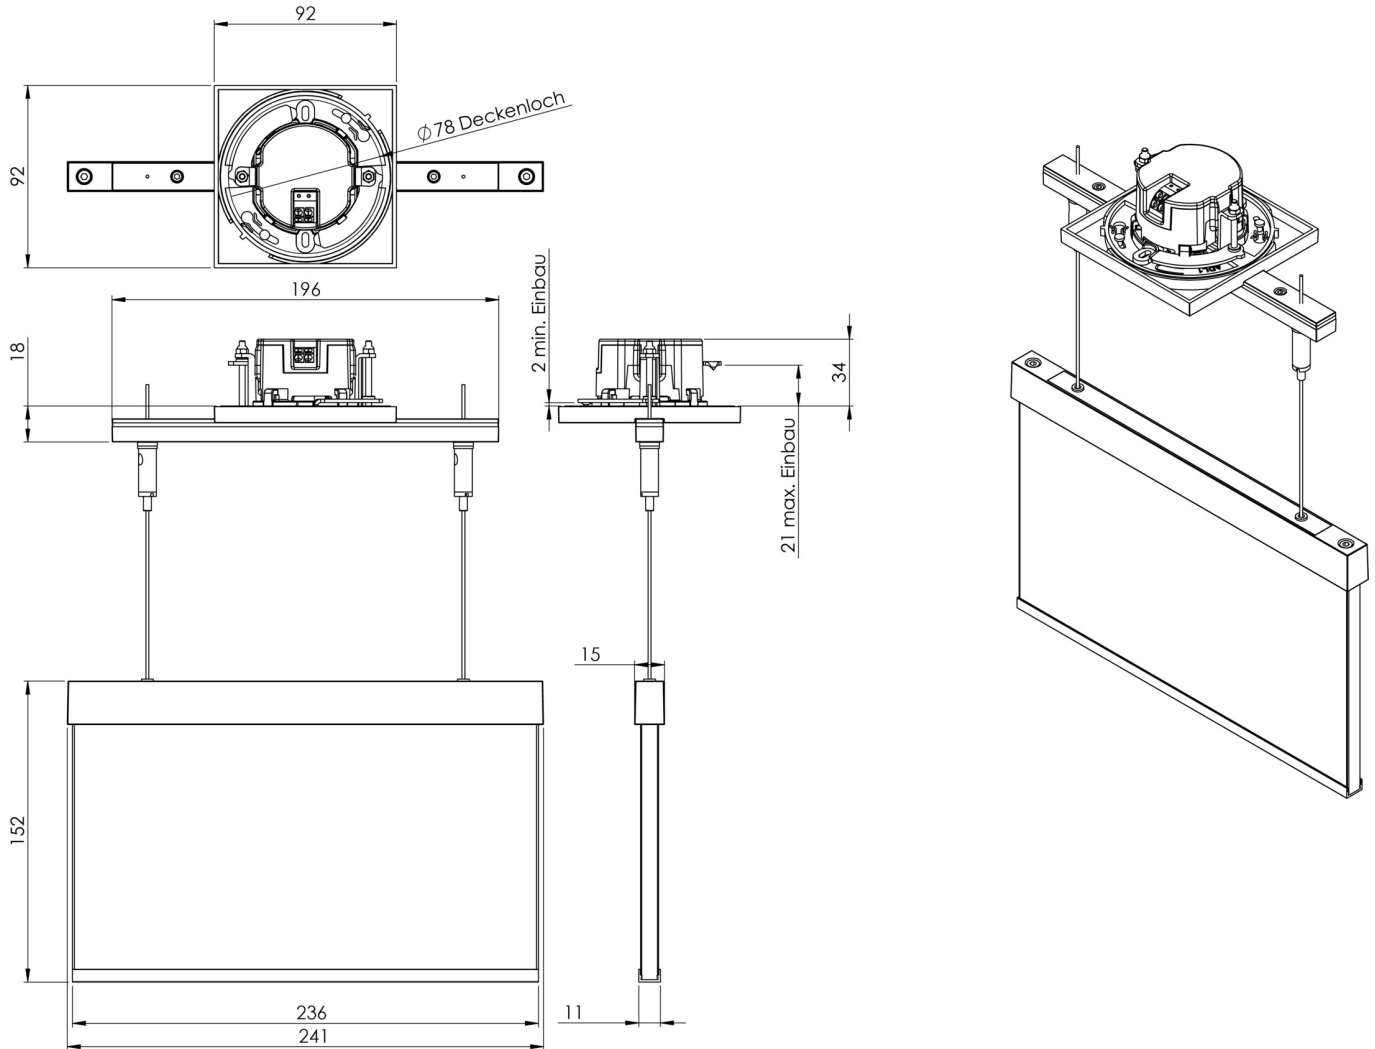

**Art.-Nr: AMEC401WL-AZ**  
**Luminaire à pictogramme Batterie autonome**  
**Installation au plafond, Professionnel sans fil, 1 h, 22 m,**  
**IP20, Zinc moulé sous pression, Anthracite**

AMEC est un luminaire à pictogramme de secours en zinc moulé sous pression destiné à un montage encastré au plafond pour l'identification des voies de secours et d'évacuation. Il fait partie de la série de luminaires A, laquelle propose des systèmes pour tout type de montage et a reçu le German Design Award pour son design rectiligne homogène. Les luminaires de la série A sont équipés d'ampoules LED modernes et offrent une grande flexibilité grâce à leur système de pictogrammes variables.

## DONNÉES TECHNIQUES

Type de luminaire	Luminaire à pictogramme
Type d'installation	Installation au plafond
Distance de reconnaissance	22 m
Pictogramme	Set
Ampoules	LED
Matériel du boîtier	Zinc moulé sous pression
Couleur du boîtier	Anthracite
Type de protection (IP)	IP20
Résistance aux impacts (IK)	≥ 3
Certification	WEEE, CE
Classe de protection	2
Alimentation	Batterie autonome
Surveillance	Wireless Professional
Temps d'autonomie	1 h
Batterie	LFP3212.K-SET-2AKKU
Mode de fonctionnement	Mode veille / mode continu
Tension d'entréeAC	230 V
Fréquence d'entrée	50 Hz

Puissance max.	4,7 W
Puissance DS	3,5 W
Puissance BS	0,8 W
Température ambiante DS	-5 °C - 40 °C
Température ambiante BS	-5 °C - 40 °C
Profondeur	92 mm
Largeur	236 mm
Hauteur	182 mm
Dimensions de montage Diamètre	68 mm
Poids	1.61
Poids, emballage inclus	1.97
Section de raccordement	2.5 mm <sup>2</sup>
Entrée de commutation	Oui
Blocage de l'éclairage de secours	Oui
Connexion de la batterie	Fiche
Fonction de variation	Oui
Numéro du tarif douanier	94056180
EAN	4260682153463

## DESSIN TECHNIQUE